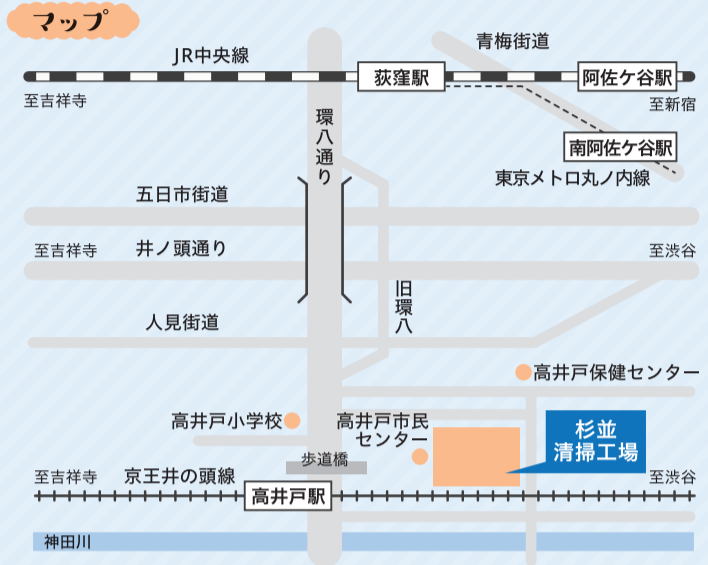

# 杉並清掃工場が完成します

白い煙突でおなじみ、杉並清掃工場（高井戸東3-7-6）の建て替え工事・試験運転が9月に終了し、10月から本稼働します。  
 ——問い合わせは、東京二十三区清掃一部事務組合杉並清掃工場☎3334-5301へ。

新しい杉並清掃工場は「地域にとけ込み、信頼される清掃工場」を目指します。

## 安全・安心の清掃工場