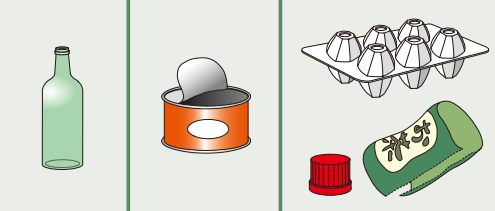

第1・3回目※
29・30・31日は収集がありません

金
Fri

曜日

古紙・ペットボトル
Recyclable Papers / PET Bottles

週1回

金
Fri

曜日

**びん・かん・
プラスチック製容器包装**

Glass Bottles/Cans/
Plastic Containers and Packaging

週1回

土
Sat

曜日

粗大ごみ(有料)

Bulky(Oversized) Waste

申込制

粗大ごみ受付センター