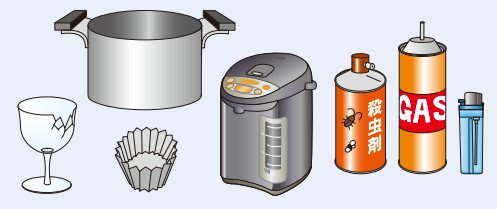

不燃ごみ Non-burnable Waste

月2回

第1・3回目※
29・30・31日は収集がありません

金
Fri

曜日