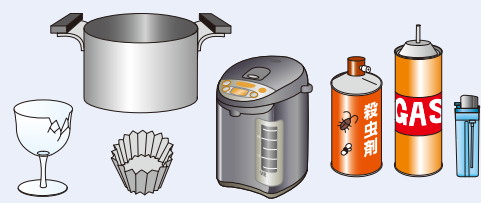

### 不燃ごみ

Non-burnable Waste

月2回

第2・4回目※  
29・30・31日は収集がありません

土  
Sat

曜日