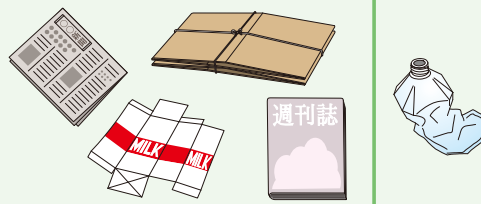

### 可燃ごみ

Burnable Waste

週2回

火  
Tue

金  
Fri

曜日

### 不燃ごみ

Non-burnable Waste

月2回

第2・4回目※  
29・30・31日は収集がありません

土  
Sat

曜日

### 古紙・ペットボトル

Recyclable Papers / PET Bottles

週1回

土  
Sat

曜日