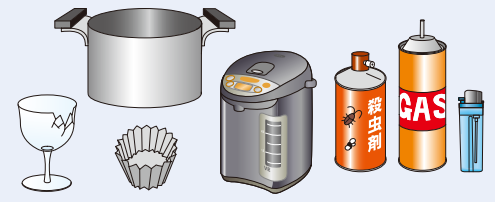

不燃ごみ

Non-burnable Waste

月2回

第1・3回目※
29・30・31日は収集がありません

土
Sat

曜日