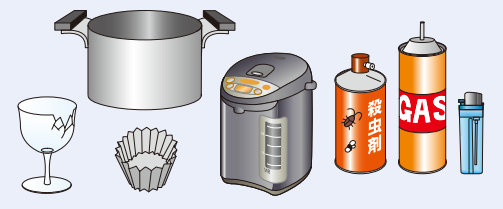

●ごみ・資源は正しく分別し、**収集日の朝8時**までに集積所にお出してください。

可燃ごみ Burnable Waste

週2回 **水** **土** 曜日
Wed Sat

不燃ごみ Non-burnable Waste

月2回 **第2・4回目**※
29・30・31日は収集がありません **月** 曜日
Mon

古紙・ペットボトル Recyclable Papers / PET Bottles

週1回 **月** 曜日
Mon