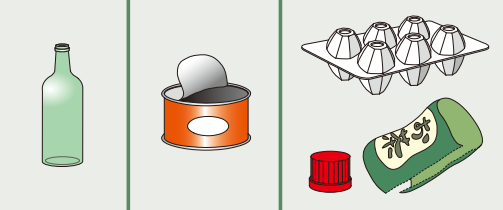

●ごみ・資源は正しく分別し、**収集日の朝8時**までに集積所にお出してください。

可燃ごみ Burnable Waste

週2回 **水** **土** 曜日
Wed Sat

不燃ごみ Non-burnable Waste

月2回 **第2・4回目**※
29・30・31日は収集がありません **月** 曜日
Mon

古紙・ペットボトル Recyclable Papers / PET Bottles

週1回 **月** 曜日
Mon

びん・かん・ プラスチック製容器包装

Glass Bottles/Cans/
Plastic Containers and Packaging 週1回 **金** 曜日
Fri

粗大ごみ(有料)

Bulky(Oversized) Waste

申込制

粗大ごみ受付センター

☎ 03-5296-5300 FAX 03-6880-5852

最大辺がおおむね30cmを超えるもの(220cm以内)は、粗大ごみ受付センターへ