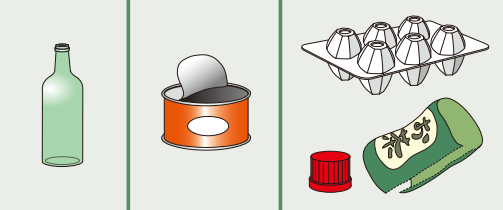

週2回 **火** **金** 曜日  
Tue Fri

**不燃ごみ**  
Non-burnable Waste

月2回 **第1・3回目**※  
29・30・31日は収集がありません **月** 曜日  
Mon

**古紙・ペットボトル**  
Recyclable Papers / PET Bottles

週1回 **月** 曜日  
Mon

**びん・かん・プラスチック製容器包装**

Glass Bottles / Cans / Plastic Containers and Packaging 週1回 **木** 曜日  
Thu