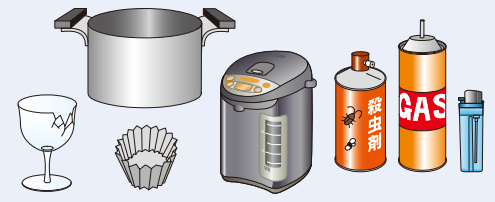

### 不燃ごみ

Non-burnable Waste

月2回

第1・3回目※  
29・30・31日は収集がありません

月  
Mon

曜日