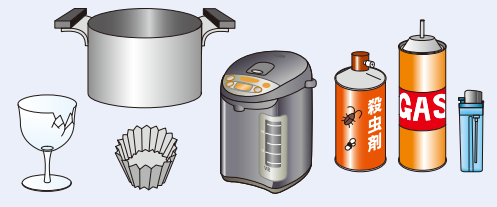

●ごみ・資源は正しく分別し、**収集日の朝8時**までに集積所にお出してください。

可燃ごみ
Burnable Waste

週2回 **火** **金** 曜日
Tue Fri

不燃ごみ
Non-burnable Waste

月2回 **第2・4回目**※ 曜日
29・30・31日は収集がありません Mon

古紙・ペットボトル
Recyclable Papers / PET Bottles

週1回 **月** 曜日
Mon