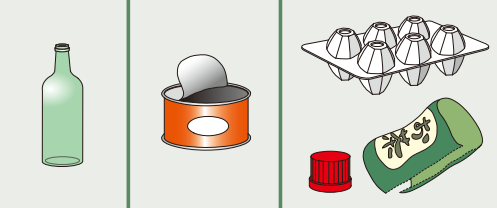

●ごみ・資源は正しく分別し、**収集日の朝8時**までに集積所にお出してください。

可燃ごみ
Burnable Waste

週2回 **火** **金** 曜日
Tue Fri

不燃ごみ
Non-burnable Waste

月2回 **第2・4回目**※ 曜日
29・30・31日は収集がありません Mon

古紙・ペットボトル
Recyclable Papers / PET Bottles

週1回 **月** 曜日
Mon

びん・かん・プラスチック製容器包装

Glass Bottles/Cans/
Plastic Containers and Packaging 週1回 **木** 曜日
Thu

粗大ごみ(有料)
Bulky(Oversized) Waste

申込制

粗大ごみ受付センター
☎ 03-5296-5300 FAX 03-6880-5852

最大辺がおおむね30cmを超えるもの(220cm以内)は、粗大ごみ受付センターへ