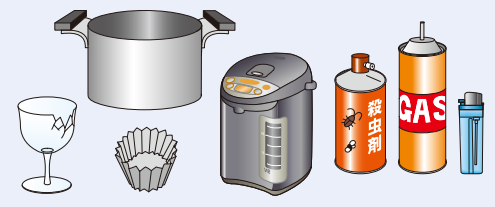

不燃ごみ
Non-burnable Waste

月2回

第2・4回目※
29・30・31日は収集がありません

水
Wed

曜日