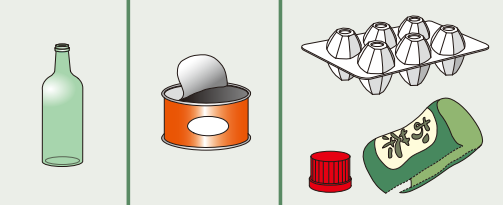

Recyclable Papers / PET Bottles

週1回 **土** 曜日
Sat

びん・かん・プラスチック製容器包装

Glass Bottles/Cans/
Plastic Containers and Packaging

週1回 **水** 曜日
Wed

粗大ごみ(有料)

Bulky(Oversized) Waste

申込制