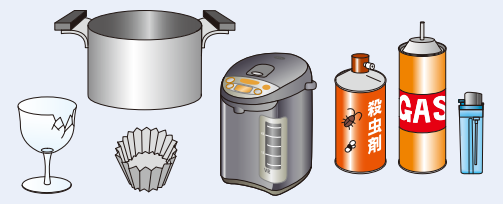

●ごみ・資源は正しく分別し、**収集日の朝8時**までに集積所にお出してください。

可燃ごみ

Burnable Waste

週2回 **月** **木** 曜日
Mon Thu

不燃ごみ

Non-burnable Waste

月2回 **第2・4回目**※ 曜日
Sat 曜日
29・30・31日は収集がありません

古紙・ペットボトル