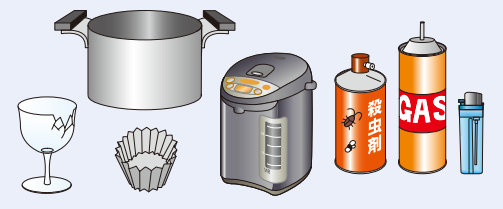

●ごみ・資源は正しく分別し、**収集日の朝8時**までに集積所にお出してください。

可燃ごみ Burnable Waste

週2回 **月** **木** 曜日
Mon Thu

不燃ごみ Non-burnable Waste

月2回 **第1・3回目**※ 曜日
Sat 曜日
29・30・31日は収集がありません

古紙・ペットボトル Recyclable Papers / PET Bottles

週1回 **土** 曜日
Sat