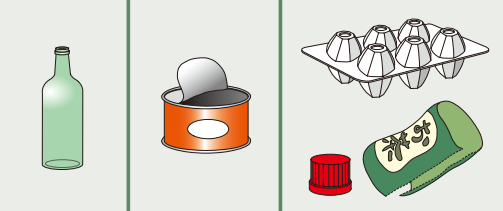

●ごみ・資源は正しく分別し、**収集日の朝8時**までに集積所にお出してください。

可燃ごみ Burnable Waste

週2回 **月** **木** 曜日
Mon Thu

不燃ごみ Non-burnable Waste

月2回 **第1・3回目**※ 曜日
Sat 曜日
29・30・31日は収集がありません

古紙・ペットボトル Recyclable Papers / PET Bottles

週1回 **土** 曜日
Sat

びん・かん・ プラスチック製容器包装

Glass Bottles/Cans/
Plastic Containers and Packaging 週1回 **水** 曜日
Wed

粗大ごみ(有料)

申込制

Bulky(Oversized) Waste

粗大ごみ受付センター

☎ 03-5296-5300 FAX 03-6880-5852

最大辺がおおむね30cmを超えるもの(220cm以内)は、粗大ごみ受付センターへ