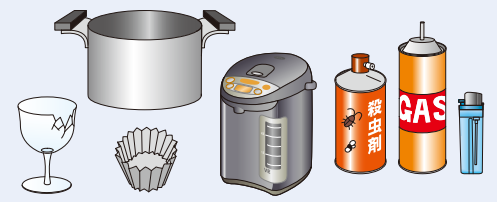

週2回 **水** **土** 曜日  
Wed Sat

**不燃ごみ**  
Non-burnable Waste

月2回 **第1・3回目**※  
29・30・31日は収集がありません **火** 曜日  
Tue

**古紙・ペットボトル**  
Recyclable Papers / PET Bottles

週1回 **火** 曜日  
Tue

**びん・かん・プラスチック製容器包装**  
Glass Bottles / Cans / Plastic Containers and Packaging