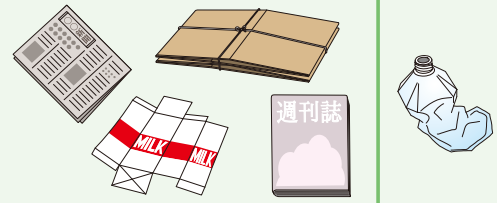

# ごみと資源の分け方・出し方

Waste and Recyclables How to sort and dispose

週2回 **水** **土** 曜日  
Wed Sat

**不燃ごみ**  
Non-burnable Waste

月2回 **第1・3回目**※  
29・30・31日は収集がありません **火** 曜日  
Tue

**古紙・ペットボトル**  
Recyclable Papers / PET Bottles

週1回 **火** 曜日  
Tue

**びん・かん・プラスチック製容器包装**  
Glass Bottles / Cans / Plastic Containers and Packaging

週1回 **金** 曜日  
Fri

**粗大ごみ(有料)**  
Bulky(Oversized) Waste

申込制

粗大ごみ受付センター  
☎ 03-5296-5300 FAX 03-6880-5852

最大辺がおおむね**30cmを超えるもの**(220cm以内)は、粗大ごみ受付センターへ

【インターネット  
申込はこちら】

粗大ごみの料金が知りたい!

そんな時には、「区公式LINE」から粗大ごみチャットボットをご利用ください。(申し込みも可能です)