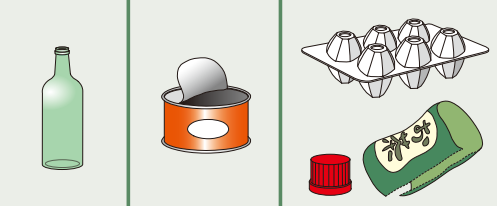

びん・かん・プラスチック製容器包装
Glass Bottles / Cans / Plastic Containers and Packaging

週1回 **金** 曜日
Fri