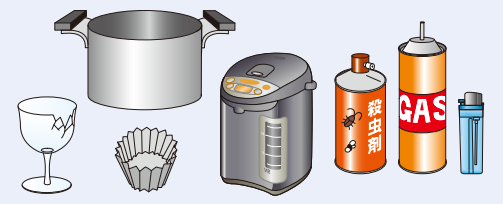

不燃ごみ

Non-burnable Waste

月2回 **第2・4回目**※ 曜日
29・30・31日は収集がありません Tue 曜日