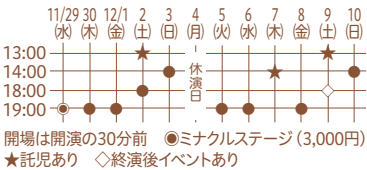

扉座

『江戸のマハラジャ』

11/29(土)～12/10(日) 発売日 10/8

笑って泣いて、心に沁みる人情芝居に定評のある横内謙介が、振付家・ラッキィ池田と共に新たなエンターテインメントに挑む。目指すはインド映画『踊るマハラジャ』でおなじみの Bollywood ダンス!? 一歩進んだダンスと演劇のコラボレーションに要注目新作公演。

演出 横内謙介

出演 岡森諒、中原三千代、有馬自由、伴美奈子、犬飼淳治、高橋麻理、累央

場座・高円寺1

¥全席指定 4,500円 ほか

※ミナクルステージ(11/29のみ)

／3,000円 なみちけ 託児

前回公演『郵便屋さんちよっと2016』©宮内隆

wonder×works『アカメ』

12/13(土)～17(日) 発売日 11/15

真冬の北海道。零下二十度の世界、あるがままの自然と人間の業。その可笑しみと哀しみをwonder×works独自のエンターテインメントとして、舞台ならではの奥行きのある作品に仕立てます。

演出 八鍬健之介

出演 亀田佳明、中島大介、小林英樹、深沢さやか、高橋花衣、炭谷征之

場座・高円寺1

¥全席指定 /

4,500円 なみちけ 託児