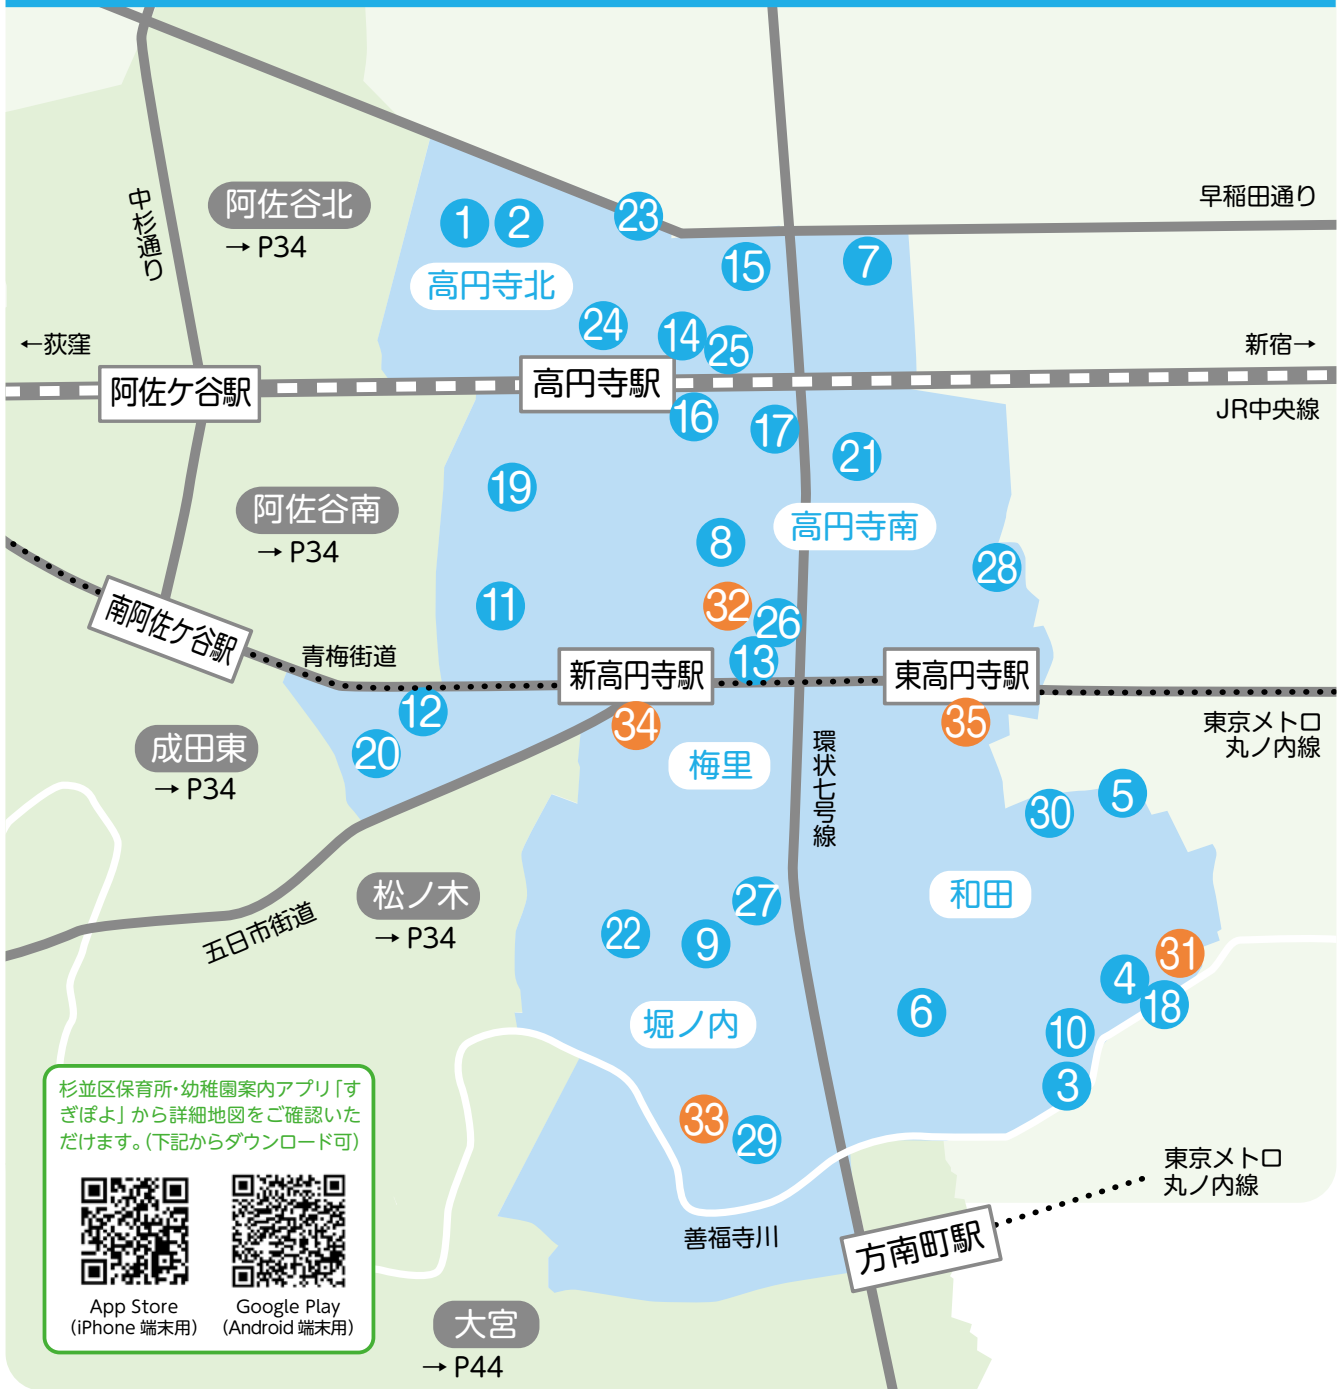

① 梅里・高円寺北・高円寺南・堀ノ内・和田

区立子供園は P62、私立幼稚園は P60 参照

No.	園コード	保育所名	所在地	電話	定員 (名)					開所時間 延長保育時間	小学校区
					0歳	1歳	2歳	3歳	4・5歳		
※1	1	杉並さゆり(本園) (7週目以上)	高円寺北 4-34-22	03-3337-1374	10	10	10	—	—	開)7:30~18:30 延)18:30~19:30	馬橋
	2	杉並さゆり保育園 幼児分園(3歳以上)	高円寺北 4-33-1	03-5373-3530	—	—	—	10	20	開)7:30~18:30 延)18:30~19:30	馬橋
私立 9W	3	むさしの	和田 1-8-20	03-3383-1589	15	22	22	27	54	開)7:00~18:00 延)18:00~20:00(満1歳以上)	和田
	4	佼成育子園	和田 1-16-7	03-3381-0398	12	30	36	40	80	開)7:00~18:00 延)18:00~19:00(平日・満1歳以上)	和田
	5	明愛	和田 1-61-15	03-5340-7825	3	20	24	—	—	開)7:30~18:30 延)無	杉並第十
	6	ピノキオ幼児舎和田	和田 2-21-8	03-6382-4620	6	12	15	15	32	開)7:30~18:30 延)18:30~19:30	和田
	7	高円寺 りとるぱんぶきんず	高円寺北 1-27-3	03-5318-5605	8	13	13	13	26	開)7:30~18:30 延)18:30~20:30	高円寺
	8	マミー高円寺	高円寺南 2-40-45	03-6383-1348	6	12	13	13	26	開)7:30~18:30 延)18:30~19:30	高円寺