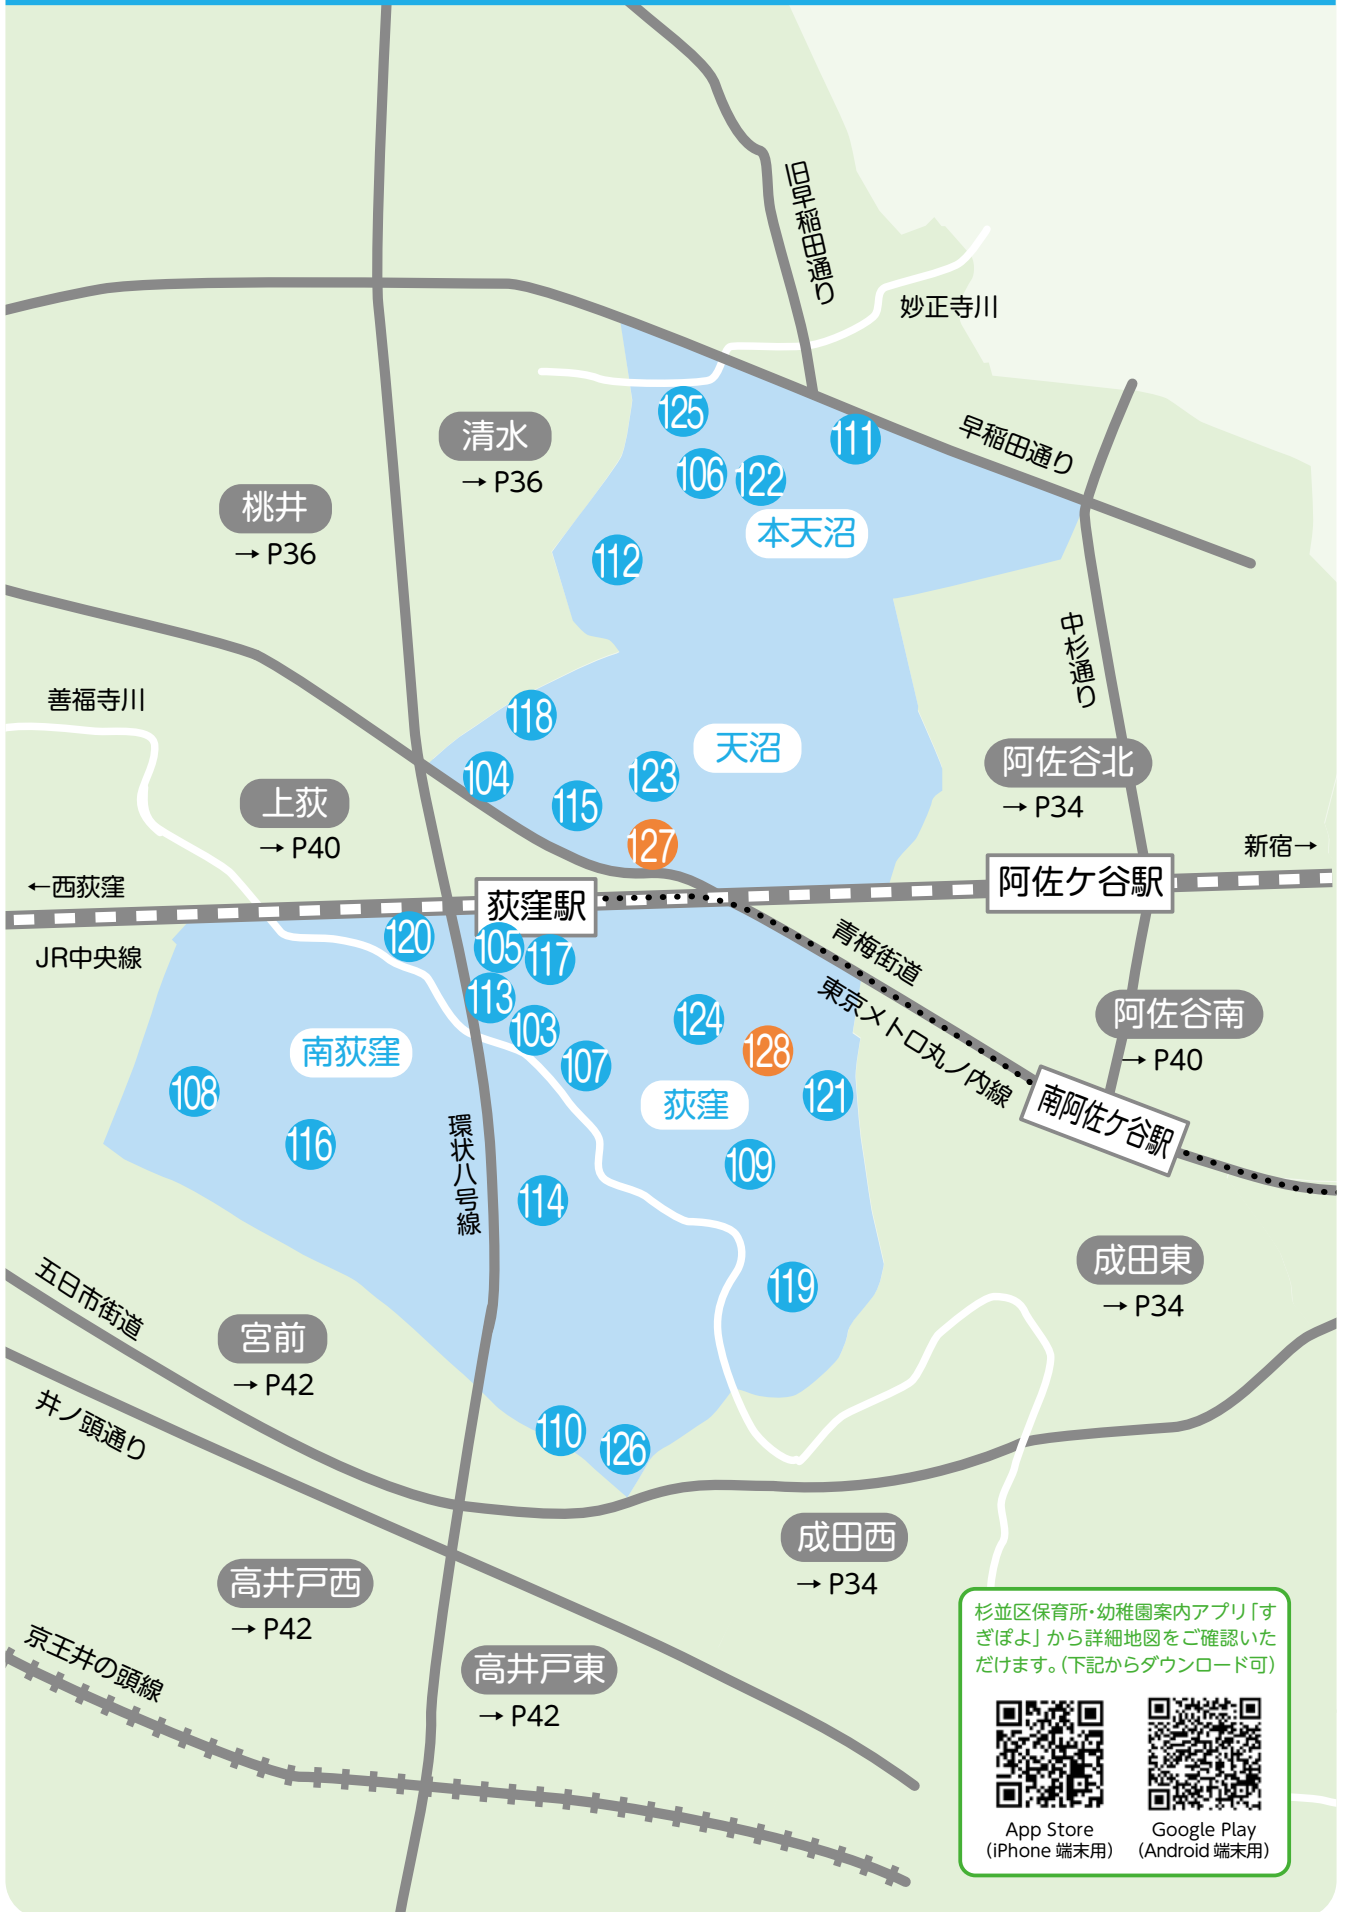

④ 荻窪・本天沼・天沼・南荻窪

杉並区保育所・幼稚園案内アプリ「すぎぼよ」から詳細地図をご確認いただけます。(下記からダウンロード可)

App Store
(iPhone 端末用)

Google Play
(Android 端末用)

No.	園コード	保育所名	所在地	電話	定員（名）					開所時間 延長保育時間	小学校区		
					0歳	1歳	2歳	3歳	4・5歳				
私立	※1	103	2104806	荻窪コスモ（本園） （9 週目以上）	荻窪 5-6-5 ガーデンア荻窪 1 階	03-3220-3535	6	12	12	—	—	開）7:15～18:15 延）18:15～19:30（平日のみ）	桃井 第二
		104	2104807	おぎぶんコスモ（分園） （3 歳以上）	天沼 3-11-1 プラウド フラット荻窪 I 1 階	03-5347-1866	—	—	—	14	28	開）7:15～18:15 延）18:15～19:30（平日のみ）	天沼
	9W	105	2105239	荻窪北	荻窪 5-17-8	03-3391-5171	11	13	16	18	40	開）7:30～18:30 延）18:30～20:30	桃井 第二
		106	2101861	パピーナ本天沼	本天沼 3-35-4	03-6913-8911	6	10	12	15	30	開）7:30～18:30 延）18:30～19:30	沓掛
		107	2101865	まなびの森保育園荻窪	荻窪 4-11-23	03-3398-7400	6	16	17	17	34	開）7:30～18:30 延）18:30～20:30（平日のみ）	桃井 第二
		108	2101875	にじいろ保育園南荻窪	南荻窪 2-33-5	03-5344-9450	9	12	14	15	30	開）7:30～18:30 延）18:30～20:30	荻窪
		109	2101877	荻窪りとるばんぶきんず	荻窪 3-7-29	03-5347-2088	6	12	16	18	38	開）7:30～18:30 延）18:30～20:30	西田
		110	2101880	ゆめの樹保育園 おぎくぼ	荻窪 1-3-16	03-6915-1457	6	12	12	16	34	開）7:00～18:00 延）18:00～20:00	西田
		111	2101886	ういず本天沼	本天沼 2-42-24	03-6454-7144	6	10	11	11	22	開）7:00～18:00 延）18:00～20:00	杉並 第九
		112	2101896	テングーラビング保育 園天沼	本天沼 3-13-21	03-6913-7677	10	14	16	16	32	開）7:30～18:30 延）18:30～19:30	沓掛
		113	2101900	AIAI NURSERY 荻窪	荻窪 5-15-21 トライアード 2 階	03-6915-1161	6	10	11	11	22	開）7:30～18:30 延）18:30～19:30	桃井 第二
		114	2104782	荻窪すきっぷ	荻窪 2-28-14	03-5335-9731	6	10	11	11	22	開）7:15～18:15 延）18:15～20:15	西田
	115	2104785	パピーナ荻窪北口	天沼 3-6-27 エクレール飯田	03-3391-0220	3	10	12	—	—	開）7:30～18:30 延）18:30～19:30	天沼	
	8M	116	2105242	荻窪	南荻窪 2-25-17	03-3333-6988	6	11	12	12	24	開）7:30～18:30 延）18:30～19:30	荻窪
	1歳	117	2101872	ひのまるキッズガーデン ナーサリー	荻窪 5-17-15	03-3391-1747	—	10	10	20	40	開）8:00～19:00 延）無	桃井 第二
118		2101925	パピーナ荻窪天沼 ※ 2	天沼 3-15-20	03-3398-1155	—	18	20	25	50	開）7:30～18:30 延）18:30～19:30	天沼	
119		2105234	にじいろ保育園 荻窪一丁目	荻窪 1-57-3	03-6915-1394	—	10	12	16	32	開）7:30～18:30 延）18:30～20:30	西田	
120		2105235	パピーナ南荻窪	南荻窪 4-42-4	03-5941-7791	—	10	10	10	20	開）7:30～18:30 延）18:30～19:30	桃井 第二	
121		2105237	さくらさくみらい 荻窪	荻窪 3-28-5	03-6279-9339	—	9	9	10	20	開）7:00～18:00 延）18:00～20:00	西田	
122		2105554	まなびの森 保育園本天沼	本天沼 2-31-11	03-6913-6831	—	12	12	12	24	開）7:00～18:00 延）18:00～20:00（平日のみ）	沓掛	
123		2105559	天沼	天沼 2-30-4	03-3398-2207	—	16	19	22	44	開）7:30～18:30 延）18:30～19:30	天沼	
区立	9W	124	1101826	荻窪東	荻窪 4-23-20	03-3220-1621	9	10	12	14	30	開）7:30～18:30 延）18:30～19:30（13）	桃井 第二
	8M	125	1101803	本天沼	本天沼 3-34-35	03-3395-3802	6	15	16	17	34	開）7:30～18:30 延）18:30～19:30（13）	沓掛
	1歳	126	1101807	荻窪南（障 5）	荻窪 1-1-6	03-3398-9168	—	14	15	16	32	開）7:30～18:30 延）18:30～19:30（13）	西田

No.	園コード	保育所名	所在地	電話	定員（名）					開所時間 アレルギー対応	小学校区		
					0歳	1歳	2歳	3歳	4・5歳				
家庭的	6M	127	2504699	あおぞら ※ 3	天沼 3-2-3 光ビル 1 階	03-6276-9383	1	2	2	—	—	開）8:30～17:30 ア）有	天沼
		128	2504706	しまキッズナーサリー ※ 3	荻窪 3-35-5 ハウス MM101 号	03-5364-9773	1	2	2	—	—	開）8:30～17:30 ア）有	西田

区立子供園は P62、私立幼稚園は P60 参照

（障○）は障害児指定園であり、横の数字は障害児の定員数です。

区立保育園延長保育時間の（）内の数字は延長定員数です。

※ 1：103 と 104 に関しては同園扱いとなるため、調整指数項番 12 は適用されません。

※ 2：パピーナ荻窪天沼保育園は、令和 8 年 4 月に現園舎（本天沼 3-35-4）から天沼 2-42（旧天沼保育園跡地）に整備する園舎へ移転します。
また、移転に合わせて、定員を 113 名から 104 名に変更することから、3～5 歳児の募集人数を一部停止します。

※ 3：保育時間は各施設により、異なります。保育日は原則、月曜日から金曜日までです。

開所時間を越えた延長保育は、原則行っておりません。アレルギー対応「有」としていても、一部品目については、対応できない場合があります。
また、「無」としていても、弁当持参等の家庭対応により、入所可能な場合があります。アレルギー対応状況の詳細は、各施設に直接お問い合わせください。

① 梅里・高円寺北
高円寺南・堀ノ内・和田
② 阿佐谷北・阿佐谷南
成田西・成田東・松ノ木
③ 井草・今川・上井草
清水・下井草・桃井
④ 荻窪・本天沼
天沼・南荻窪
⑤ 上荻・松庵・善福寺
西荻北・西荻南
⑥ 上高井戸・久我山・下高井戸
高井戸西・高井戸東・宮前
⑦ 和泉・永福・大宮
浜田山・方南