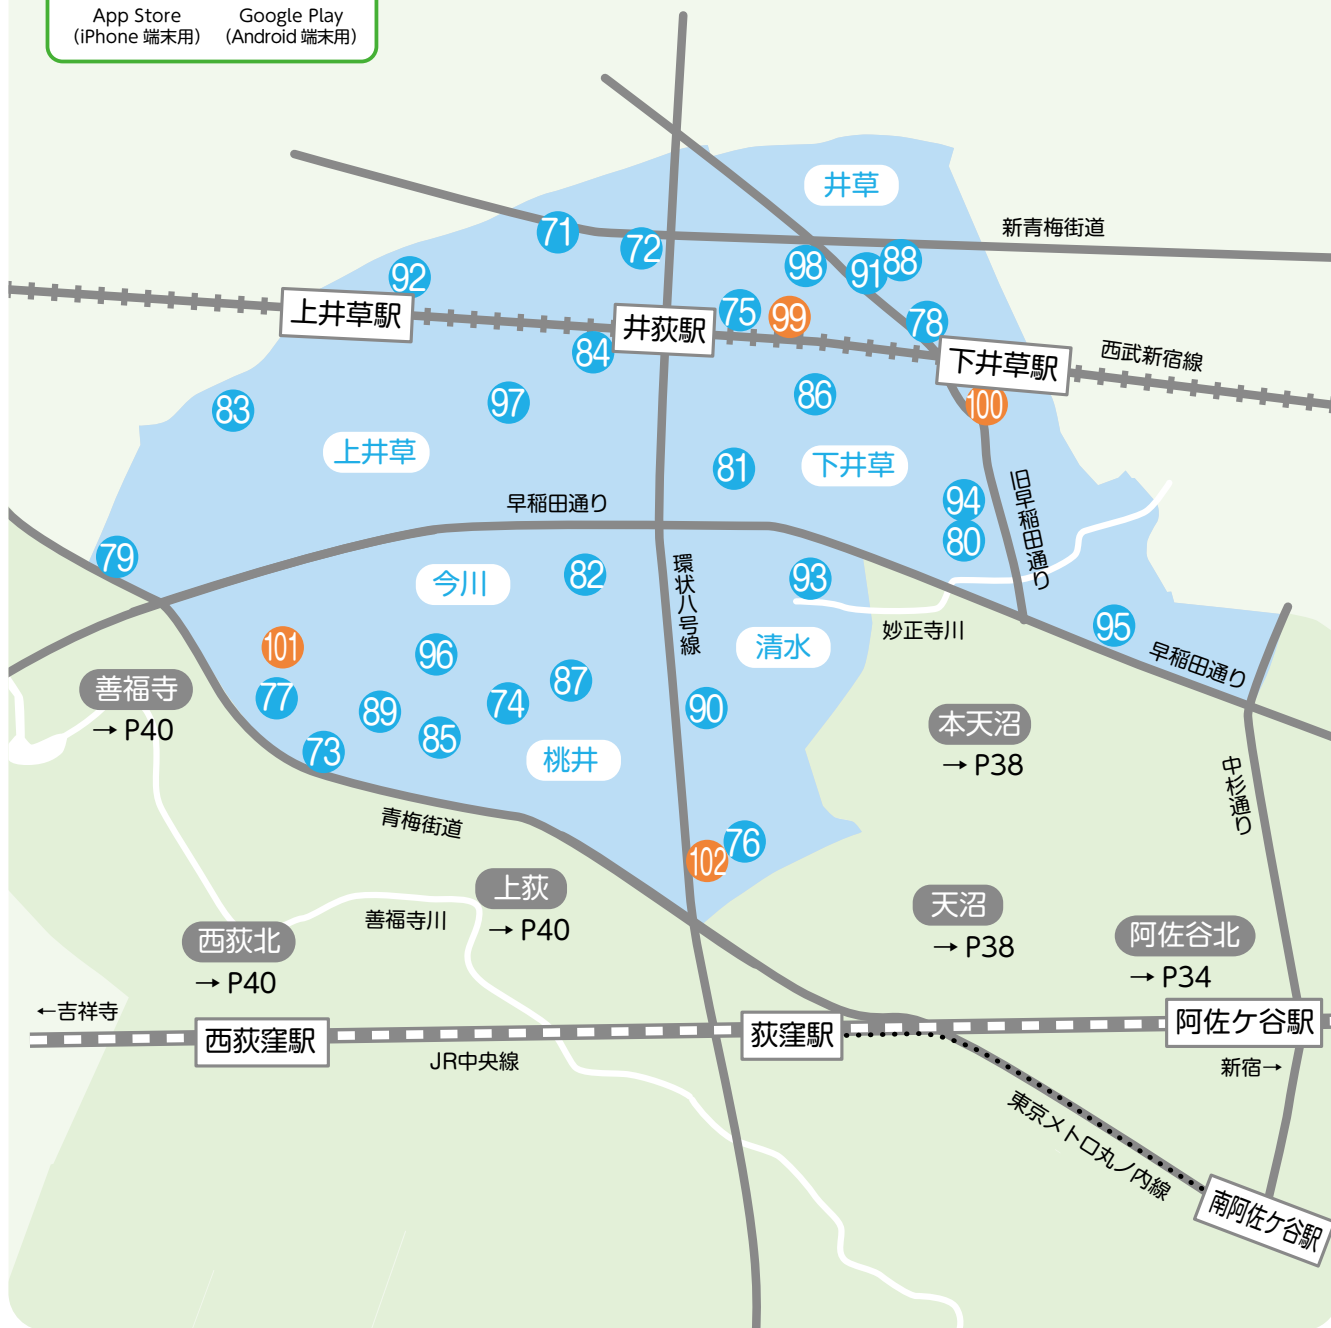

① 梅里・高円寺北  
高円寺南・堀ノ内・和田

② 阿佐谷北・阿佐谷南  
成田西・成田東・松ノ木

③ 井草・今川・上井草  
清水・下井草・桃井

④ 荻窪・本荻窪  
天沼・南荻窪

⑤ 上荻・松庵・善福寺  
西荻北・西荻南

⑥ 上高井戸・久我山・下高井戸  
高井戸西・高井戸東・宮前

⑦ 和泉・永福・大宮  
浜田山・方南

### ③ 井草・今川・上井草・清水・下井草・桃井

杉並区保育所・幼稚園案内アプリ「すぎぼよ」から詳細地図をご確認いただけます。(下記からダウンロード可)

App Store  
(iPhone 端末用)

Google Play  
(Android 端末用)

区立子供園は P62、私立幼稚園は P60 参照

No.	園コード	保育所名	所在地	電話	定員 (名)					開所時間 延長保育時間	小学 校区	
					0歳	1歳	2歳	3歳	4・5歳			
私立 ※1	71	2101897	ピノキオ幼児舎井荻 (9週目以上)	井草 4-15-16	03-5311-1055	9	12	13	20	40	開) 7:30~18:30 延) 18:30~19:30	四宮
	72	2104786	ピノキオ幼児舎井草 (9週目以上)	井草 3-17-14 サイレンスミヨシ202	03-5303-2735	6	7	7	—	—	開) 7:30~18:30 延) 18:30~19:30	八成
	73	2104915	頌栄しらゆり保育園 杉並分園 (4か月以上)	桃井4-3-2 勤労福祉会館 ・西荻区民センター2階	03-6913-6148	6	10	12	—	—	開) 7:30~18:30 延) 18:30~19:30	三谷
	74	2104914	頌栄しらゆり(本園) (1歳以上)	桃井 2-19-2	03-5311-1877	—	12	14	26	52	開) 7:30~18:30 延) 18:30~19:30	桃井 第一