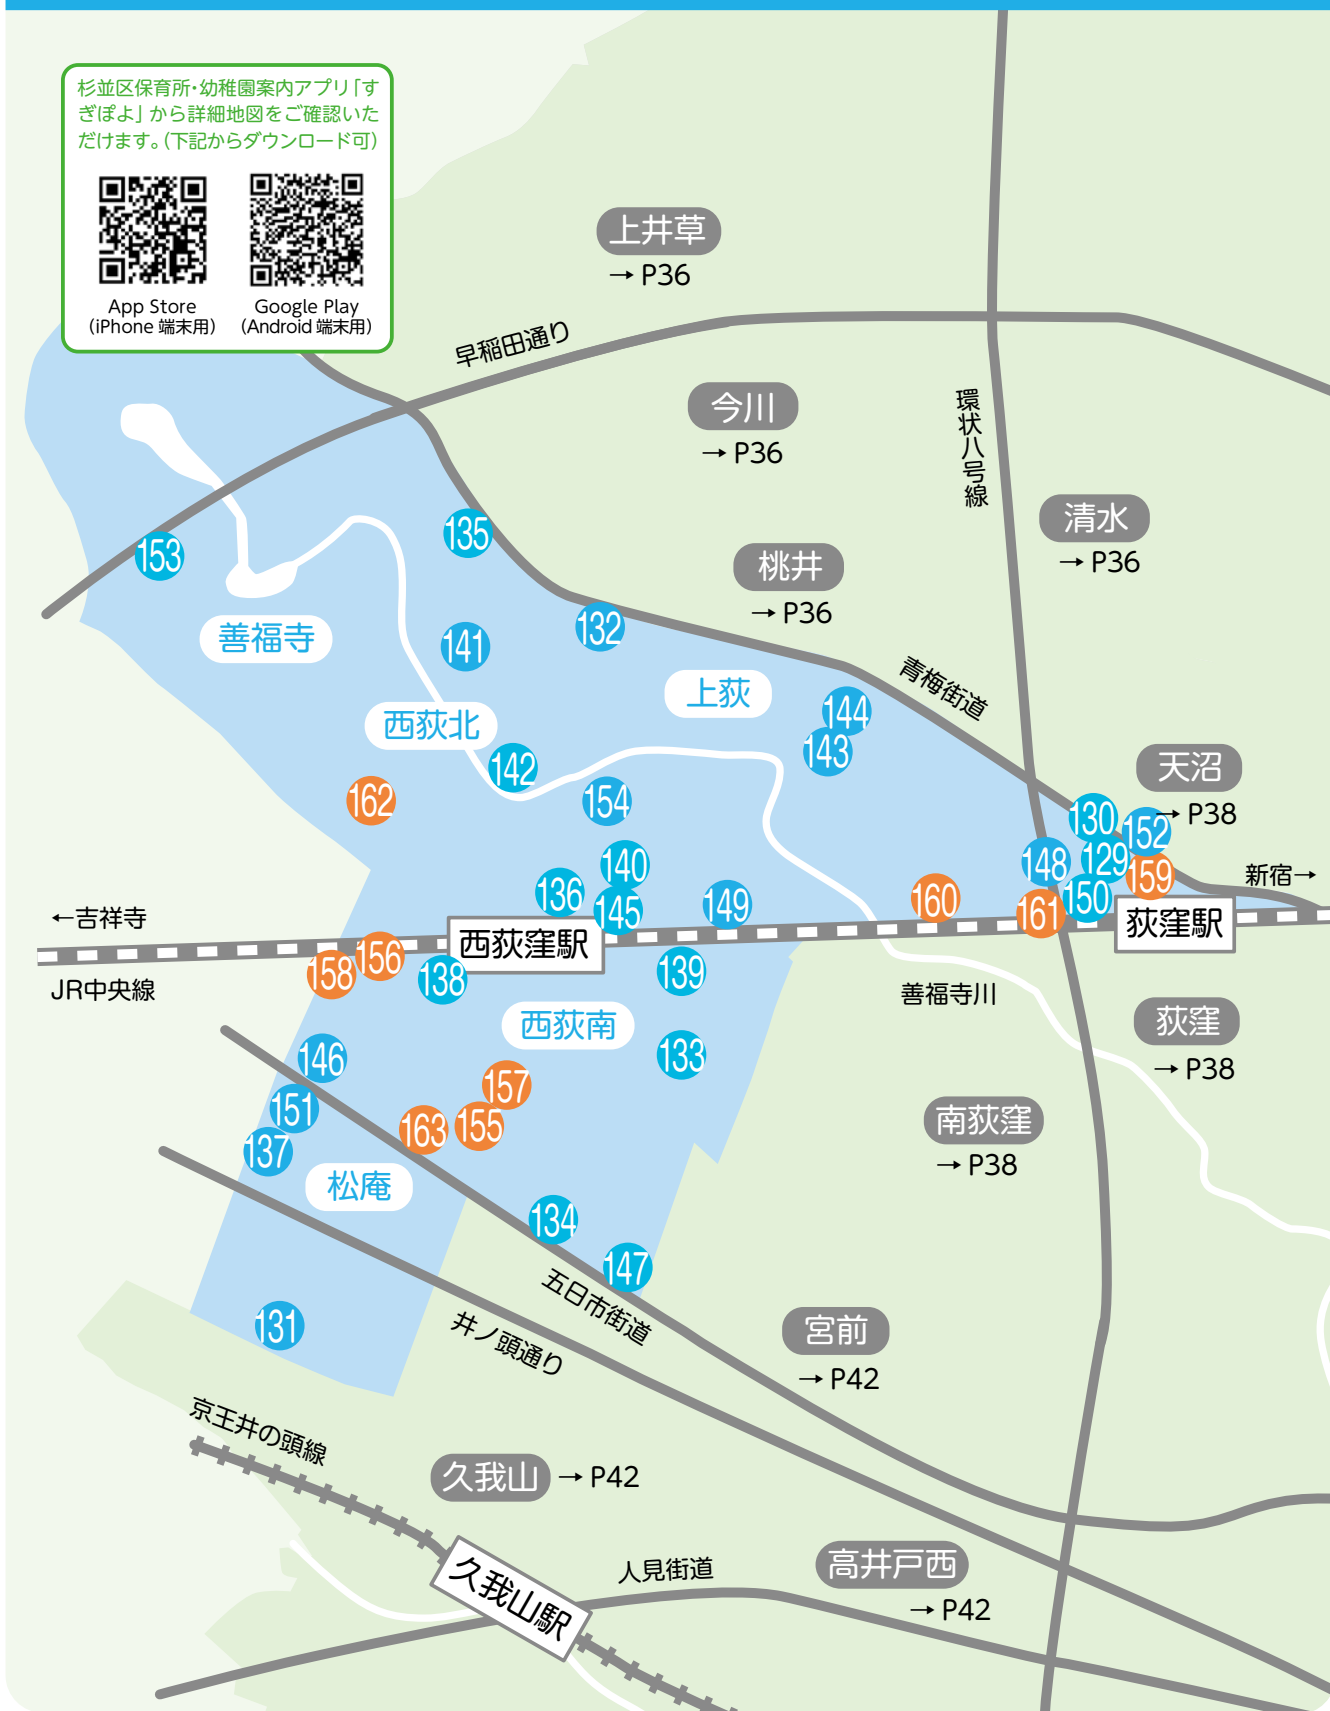

※ 3：保育時間は各施設により、異なります。保育日は原則、月曜日から金曜日までです。

開所時間を越えた延長保育は、原則行っておりません。アレルギー対応「有」としていても、一部品目については、対応できない場合があります。  
 また、「無」としていても、弁当持参等の家庭対応により、入所可能な場合があります。アレルギー対応状況の詳細は、各施設に直接お問い合わせください。

① 梅里・高円寺北  
高円寺南・堀ノ内・和田  
② 阿佐谷北・阿佐谷南  
成田西・成田東・松ノ木  
③ 井草・今川・上井草  
清水・下井草・桃井  
④ 荻窪・本天沼  
天沼・南荻窪  
⑤ 上荻・松庵・善福寺  
西荻北・西荻南  
⑥ 上高井戸・久我山・下高井戸  
高井戸西・高井戸東・宮前  
⑦ 和泉・永福・大宮  
浜田山・方南

## ⑤ 上荻・松庵・善福寺・西荻北・西荻南

杉並区保育所・幼稚園案内アプリ「すぎぼよ」から詳細地図をご確認いただけます。(下記からダウンロード可)

App Store  
(iPhone 端末用)

Google Play  
(Android 端末用)

区立子供園は P62、私立幼稚園は P60 参照

No.	園コード	保育所名	所在地	電話	定員 (名)					開所時間 延長保育時間	小学校区	
					0歳	1歳	2歳	3歳	4・5歳			
私立 ※1	129	2101873	ミアヘルサ保育園 ゆらりん荻窪(本園)(9週目以上)	上荻 1-21-20 常磐レ ジデンシア荻窪 1階	03-5335-9613	12	—	—	15	30	開) 7:30~18:30 延) 18:30~19:30(1歳7クラス以上)	天沼
	130	2106052	ミアヘルサ保育園 ゆらりん荻窪分園(1歳以上)	上荻 1-22-16 アジール コート荻窪 1階	03-5335-9613	—	15	15	—	—	開) 7:30~18:30 延) 18:30~19:30※2	天沼