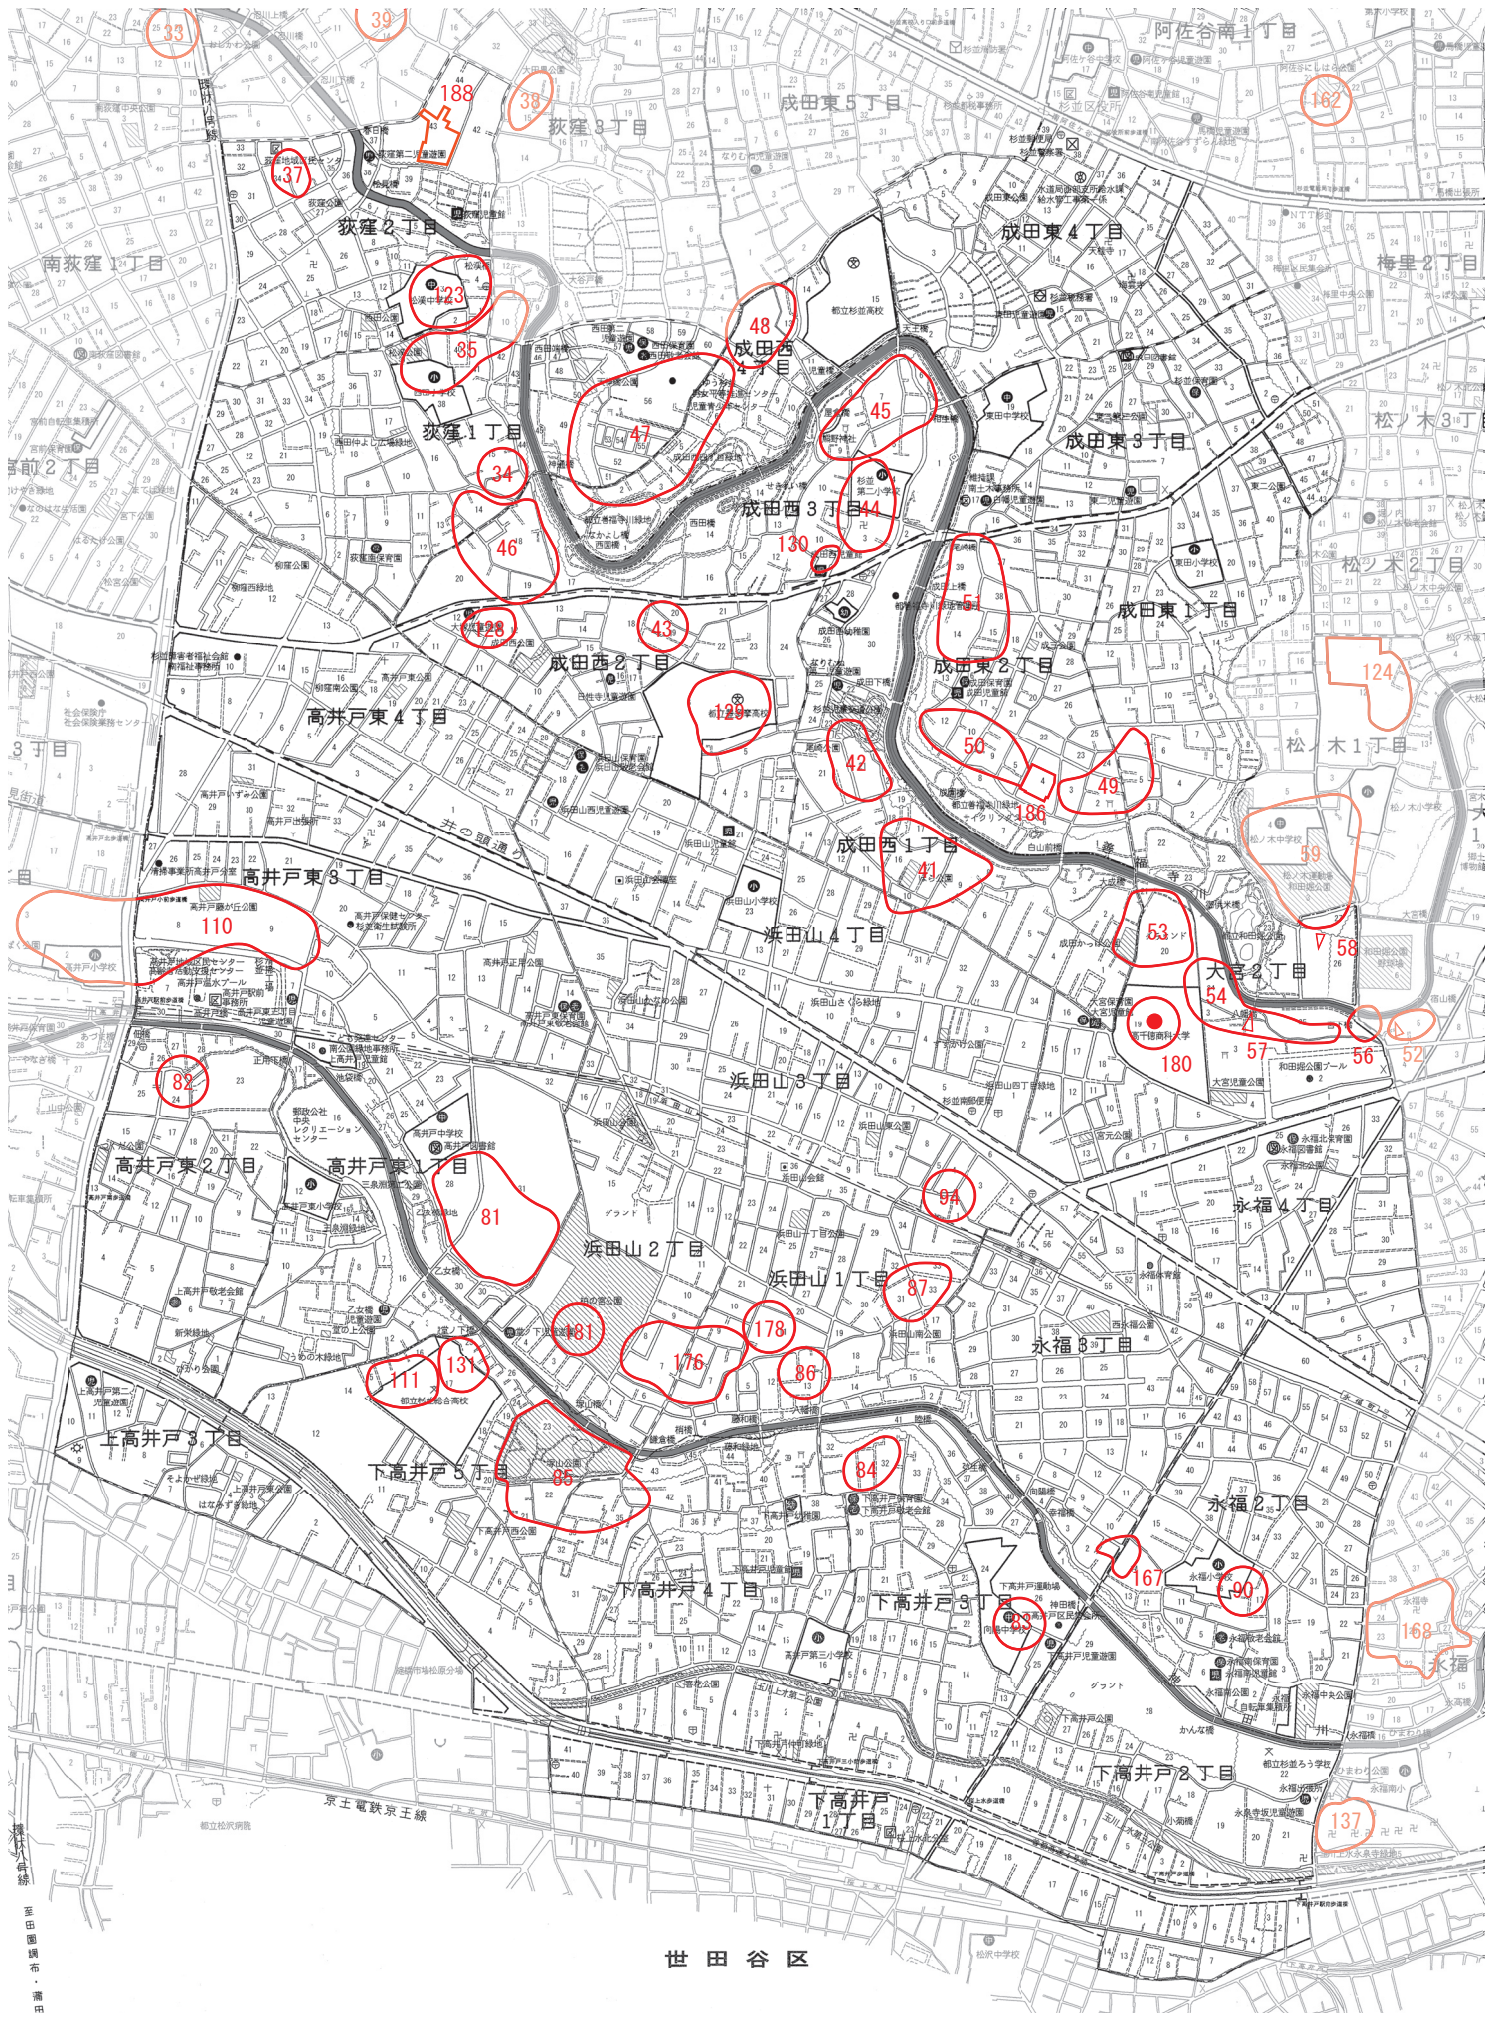

## V 杉並区遺跡地図

この遺跡地図には令和5(2023)年4月1日現在の遺跡(周知の埋蔵文化財包蔵地)の分布を示してあります。前回発行(令和3年7月)の遺跡地図から変更があった遺跡は以下のとおりです。

遺跡地図の変更: 遺跡No. 188

遺跡一覧の変更: 遺跡No. 188

欠番 2 5 20 36 55 69 73～75 88 96～100 109 113 114 116 122 126 134

遺跡地図は、杉並区全図(杉並区役所都市整備部作製)を6分割して作成したものです。掲載頁は以下のとおりです。

### 町名別索引(50音順)

阿佐谷北1～6丁目 17頁	松 庵 1・2丁目 18頁
阿佐谷南1～3丁目 17頁	3丁目 16頁
天 沼1～3丁目 17頁	善福寺 1～4丁目 16頁
井 草1～3丁目 17頁	高井戸西 1～3丁目 18頁
4・5丁目 16頁	高井戸東 1～4丁目 19頁
和 泉1～4丁目 21頁	成田西 1～4丁目 19頁
今 川1～4丁目 16頁	成田東 1～4丁目 19頁
梅 里1～2丁目 20頁	5丁目 17頁
永 福 1丁目 21頁	西荻北 1～5丁目 16頁
2～4丁目 19頁	西荻南 1丁目 18頁
大 宮 1丁目 21頁	2～4丁目 16頁
2丁目 19頁	浜田山 1～4丁目 19頁
荻 窪1・2丁目 19頁	方 南 1・2丁目 21頁
3～5丁目 17頁	堀ノ内 1丁目 21頁
上井草1～4丁目 16頁	2・3丁目 20頁
上 荻 1丁目 17頁	本天沼 1～3丁目 17頁
2～4丁目 16頁	松ノ木 1～3丁目 20頁
上高井戸1・2丁目 18頁	南荻窪 1丁目 18頁
3丁目 19頁	2・3丁目 16頁
久我山1～5丁目 18頁	4丁目 17頁
高円寺北1～4丁目 20頁	宮 前 1～5丁目 18頁
高円寺南1～5丁目 20頁	桃 井 1～4丁目 16頁
清 水1～3丁目 17頁	和 田 1～3丁目 20頁
下井草1～5丁目 17頁	
下高井戸1～5丁目 19頁	

練馬区

16	17	20
18	19	21

- 周知の埋蔵文化財包蔵地
- ▽ 横穴墓
- 円墳

16	17	20
18	19	21

世田谷区

中野区

16	17	20
18	19	21