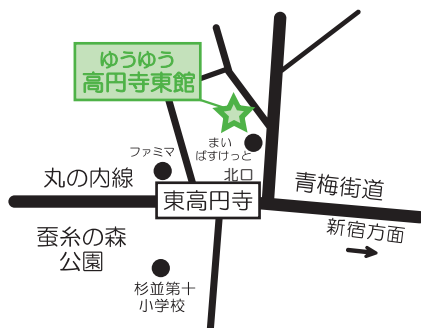

お問合せ先・ご予約
ゆうゆう高円寺東館
TEL03-3315-1816
Mail:k-ouendan@jcom.home.ne.jp

杉並区高円寺南1-7-22
(丸の内線東高円寺駅3番出口より徒歩1分)
平日 午前9:00～午後9:00
日・祝 午前9:00～午後5:00
休館日 毎月第3日曜日、毎月第3木曜日午前中
年未年始、6月・12月第3木曜日

ゆうゆう高円寺東館地図

かんたんパソコン教室
第1・2・3土曜・多目
10時～11時半
11月2・9・16日
1000円
金成 潤
初心者でも出来るワード、エクセル講座

運営
NPO法人
杉並区介護者応援団
電話 03-6768-1322
携帯 070-5360-3763
杉並区浜田山2-13-1
Mail: s_kaignosha_ouendan@jcom.home.ne.jp