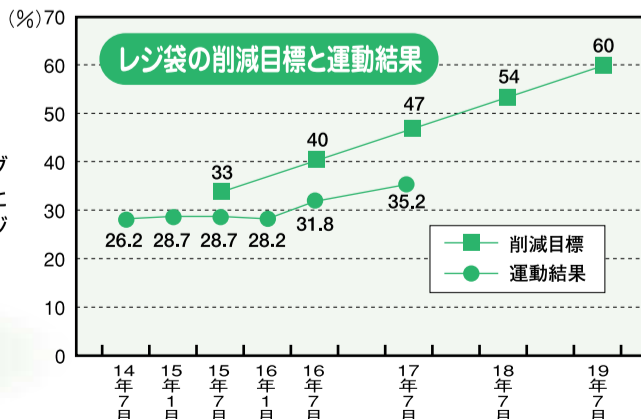

危険

お願ひ

収集現場からの

ガスボンベ・スプレー缶等による車両火災が、平成16年中に16件・今年はまだ6件(10月末現在)発生しています。これからますます寒くなり、お鍋等でガスボンベを使用する機会が増えると思いますが、中身を最後まで使い切ってから、不燃ごみの日に出してください。

回																			
覧