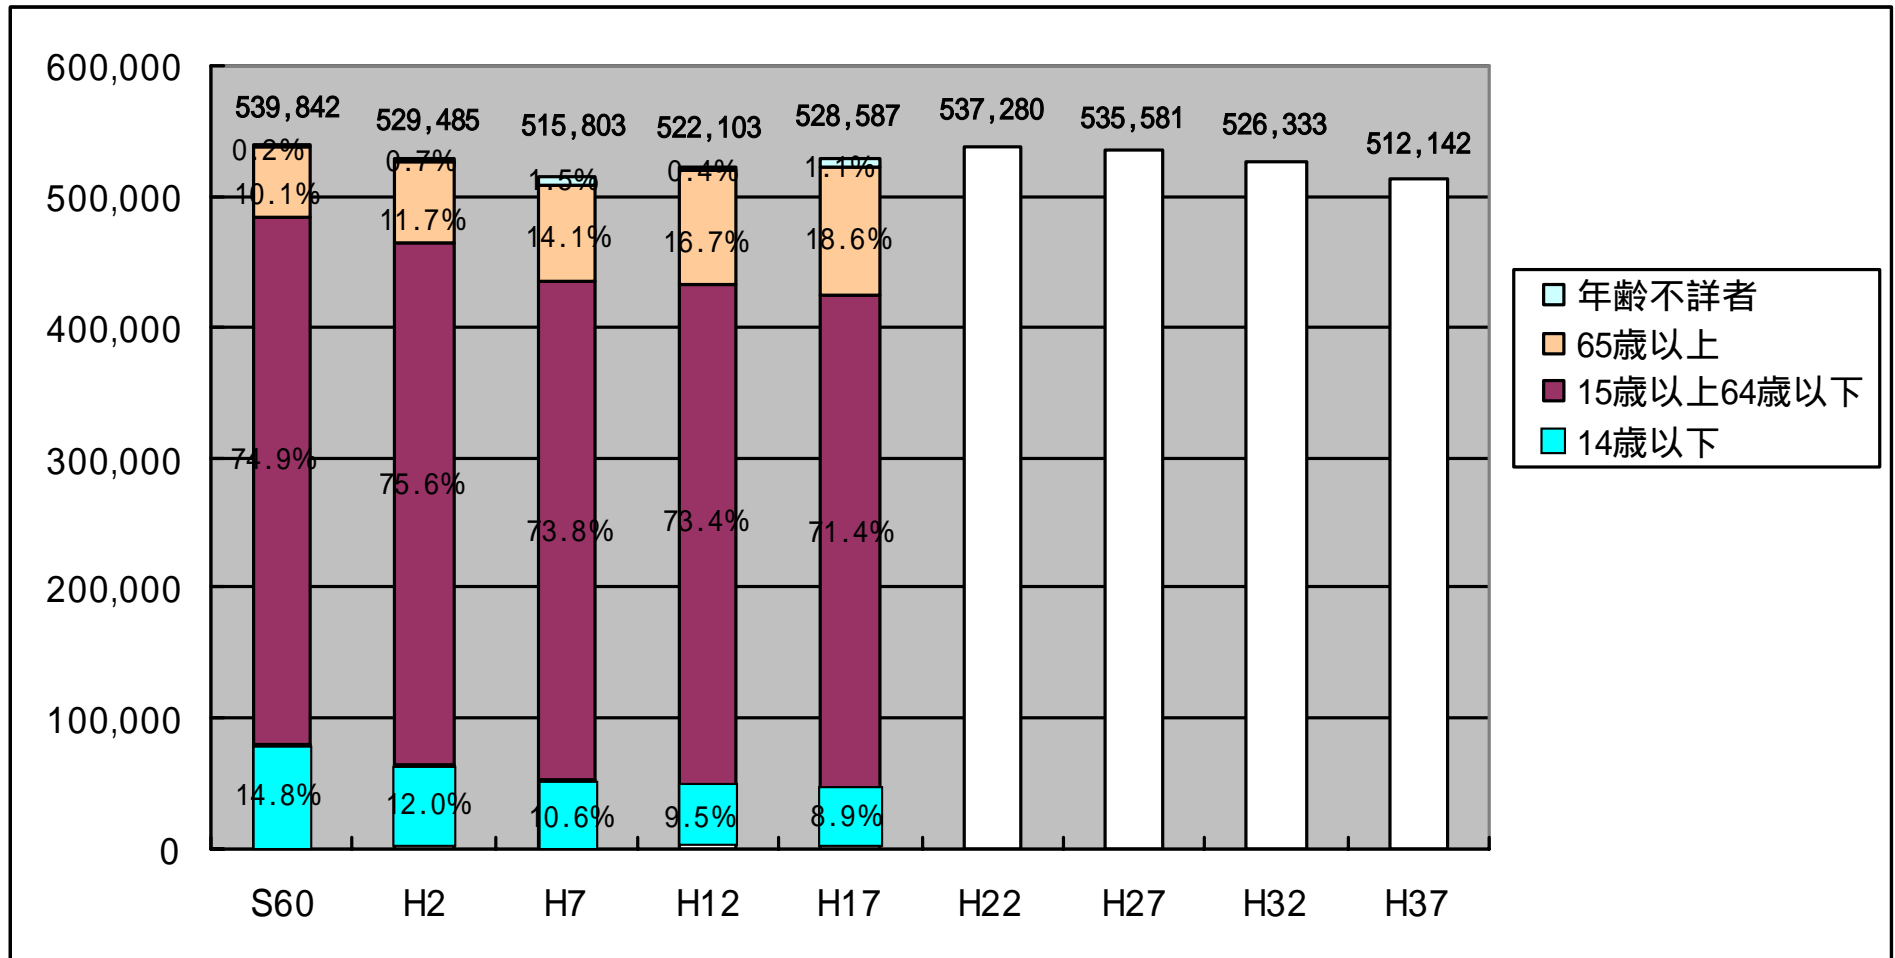

杉並区の過去の人口推移と将来人口推計（昭和 60 年～平成 37 年）

* 昭和 60年～平成 17年数値は国勢調査数値（各年 1月 1日現在）。

* 平成 22年以降の推計数値は、国勢調査数値から推計した「東京都区市町村別人口の予測 平成 19年 3月」（東京都総務局統計部）より。