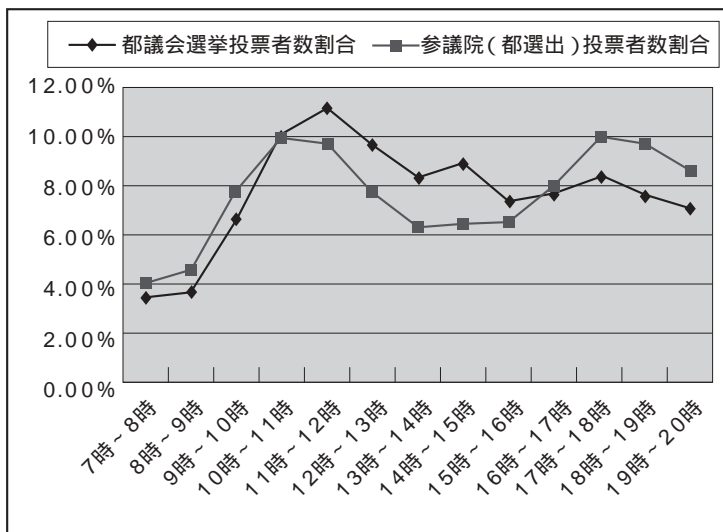

2 年代別・男女別投票率（抽出）

東京都議会議員選挙 第42投票区 上荻会館

参議院議員選挙 第52投票区 荻窪中学校

3 時間別投票者数

(不在者投票者を除く)

ポスターコンクール

審査結果

杉並区選挙管理委員会
 九月十日・十一日に一次・二次
 審査が行われ、厳正な審査の結果
 入選作品等が決まりました。