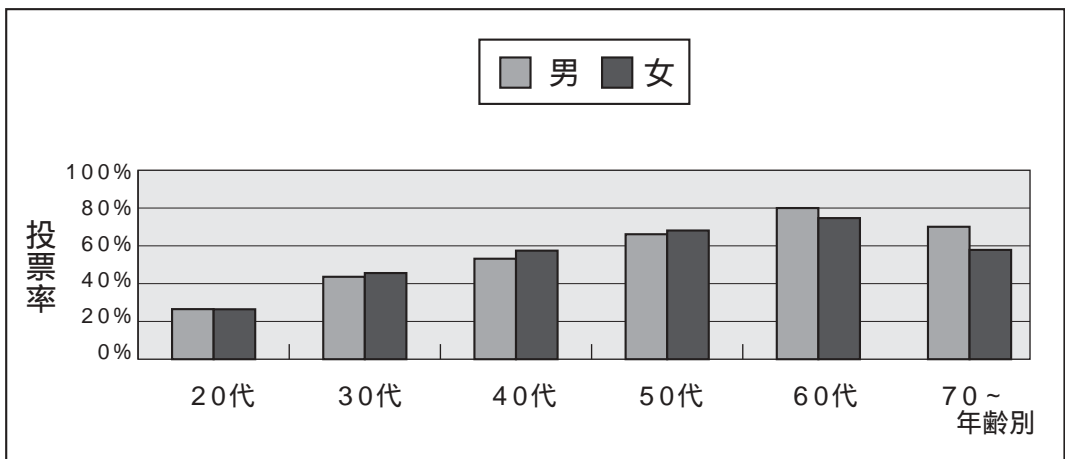

2 年代別・男女別投票率（抽出）

東京都議会議員選挙 第42投票区 上荻会館

参議院議員選挙 第52投票区 荻窪中学校

3 時間別投票者数

(不在者投票者を除く)

ポスターコンクール

審査結果

杉並区選挙管理委員会
 九月十日・十一日に一次・二次
 審査が行われ、厳正な審査の結果
 入選作品等が決まりました。