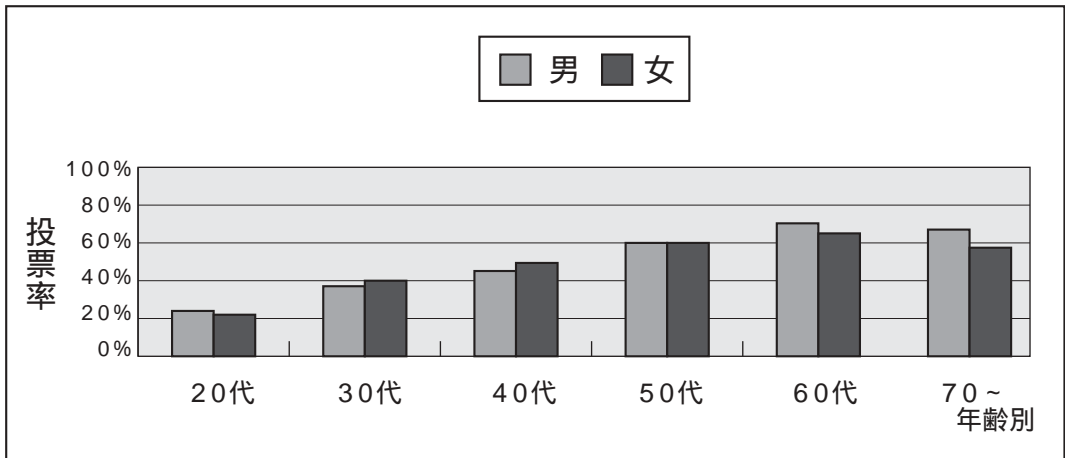

2 年代別・男女別投票率（抽出）

東京都議会議員選挙 第42投票区 上荻会館

参議院議員選挙 第52投票区 荻窪中学校

3 時間別投票者数

(不在者投票者を除く)

ポスターコンクール

審査結果

杉並区選挙管理委員会
 九月十日・十一日に一次・二次
 審査が行われ、厳正な審査の結果
 入選作品等が決まりました。