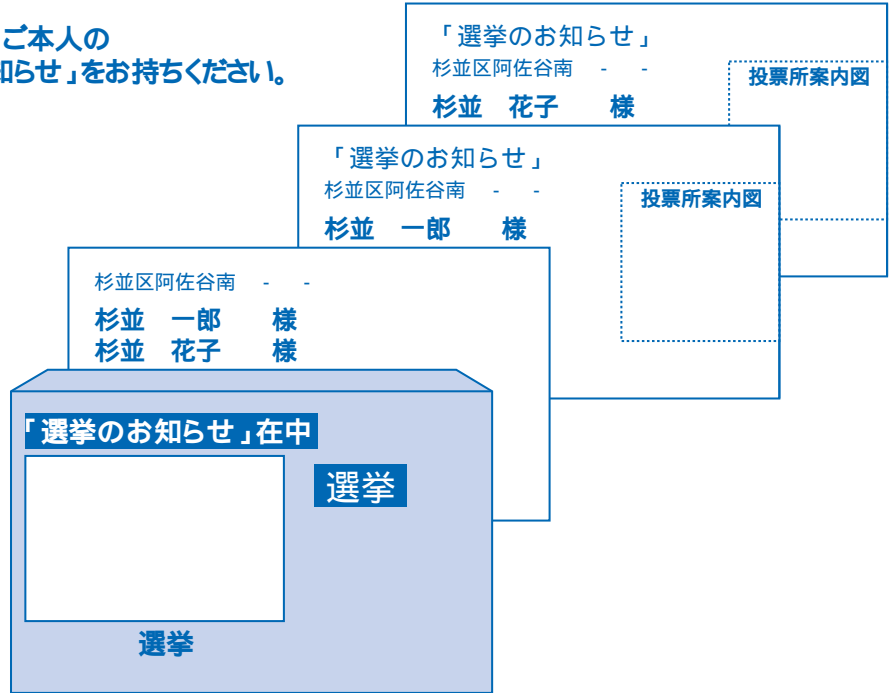

「選挙のお知らせ」を世帯ごとに、封書でお届けします。

投票日には、ご本人の
「選挙のお知らせ」をお持ちください。

不在者投票...仕事やレジャーの帰りでも、ご利用になれます
時間は午前8時30分から午後8時までです。

不在者投票場所			期 間	
			都議会議員	参議院
杉並区役所（中棟6階第4会議室）			6月15日(金)	7月12日(木)
			6月23日(土)	7月28日(土)
4 区 民 事 務 所・分室	井草区民事務所	下井草4 - 30 - 2	6月17日(日)	7月22日(日)
	阿佐谷区民事務所	阿佐谷北2 - 18 - 17		
	高井戸区民事務所	高井戸西2 - 5 - 10		
	宮前分室	宮前5 - 5 - 27		
13 旧出張所 不在者投票場所として一時使用します。住民票発行等の事務は行いません。	旧方南和泉出張所	和泉4 - 42 - 5	6月23日(土)	7月28日(土)
	旧下高永福出張所	下高井戸3 - 23 - 9		
	旧和田出張所	和田1 - 41 - 10		
	旧堀ノ内松ノ木出張所	松ノ木3 - 3 - 4		
	旧高円寺中央出張所	高円寺南2 - 32 - 5		
	旧高円寺北出張所	高円寺北3 - 25 - 9		
	旧馬橋出張所	高円寺南3 - 31 - 3		
	旧天沼出張所	天沼2 - 30 - 10		
	旧成田出張所	成田西3 - 7 - 4		
	旧荻窪出張所	南荻窪2 - 28 - 13		
	旧上荻窪出張所	上荻3 - 16 - 6		
	旧清査中通出張所	清水2 - 17 - 11		
	旧上井草出張所	今川4 - 8 - 22		
浜田山会館	旧浜田山サービスコーナー	浜田山1 - 36 - 3