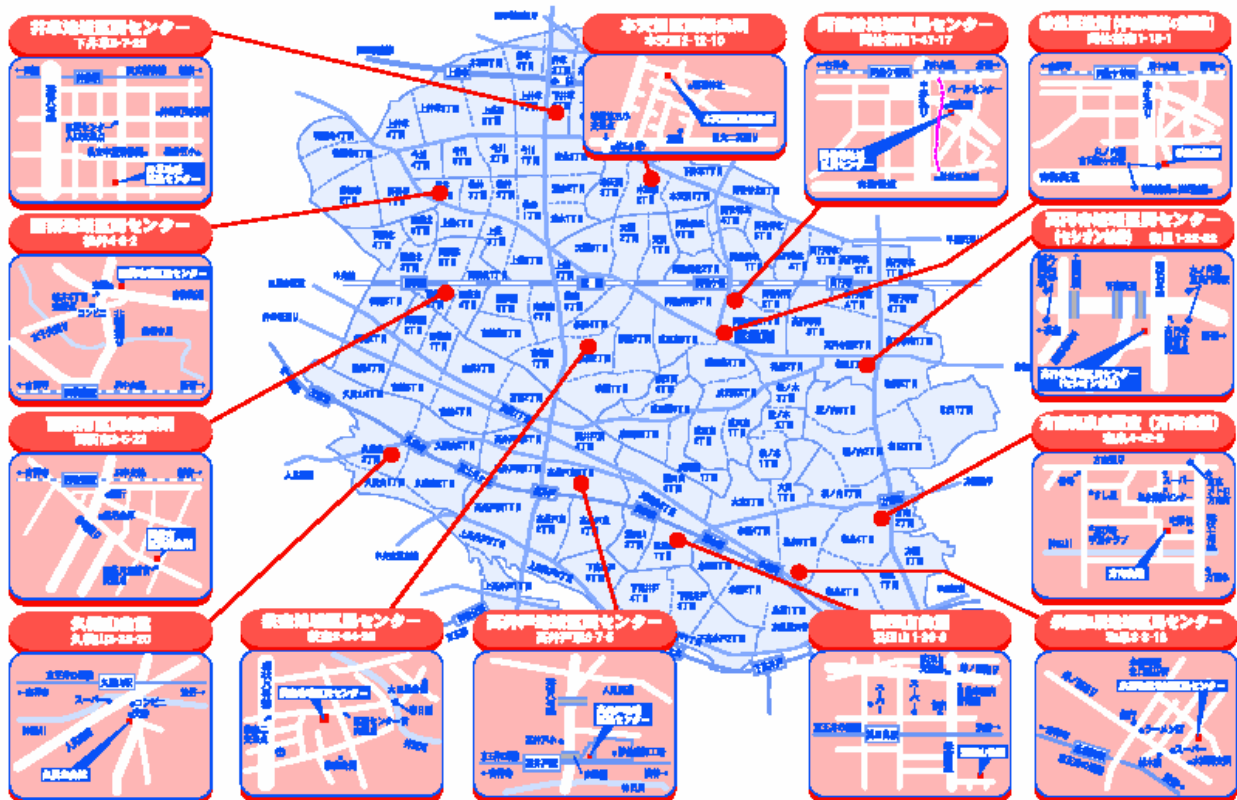

みなさんの思いや願いを実現させる手段の第1歩が投票への参加です!

啓発活動の予定

月 日	時 間	場 所
6月29日(水)	午後4時30分～	J R線 阿佐ヶ谷駅
6月30日(木)	午前8時30分～	J R線 西荻窪駅
	午後3時～	J R線 高円寺駅
7月 1日(金)	午前8時30分～	J R線 荻窪駅
	午後4時～	井の頭線 永福町駅

選挙公報は 新聞折込で お届けします

東京都議会議員選挙（杉並区選挙区）選挙公報
・ 候補者の氏名・政見・経歴等が掲載されています。

放送のイメージ
イラスト

7月3日（日）の投票日当日、
午後2時と午後5時の2回に限り、
防災無線放送にて投票日の
お知らせを行います。
一票でも多くの投票を
していただくために、
みなさんのご理解をお願いいたします。

ホームページで 情報をご覧になれます

あなたの投票所、投票時間、投票・開票速報、
その他の詳細については、
ホームページでも確認することができます。

杉並区役所 公式ホームページアドレス

<http://www.city.suginami.tokyo.jp/>

杉並区役所 モバイル版ホームページ

<http://www.city.suginami.tokyo.jp/mobile/>

パソコン等
イラスト

期日前投票を

ご利用ください

※注意下さい！ 投票の受付時間は投票所(区画センター)・区画会館で異なります。

お問い合わせは、杉並区選挙管理委員会 ☎3312-2111 (代) まで