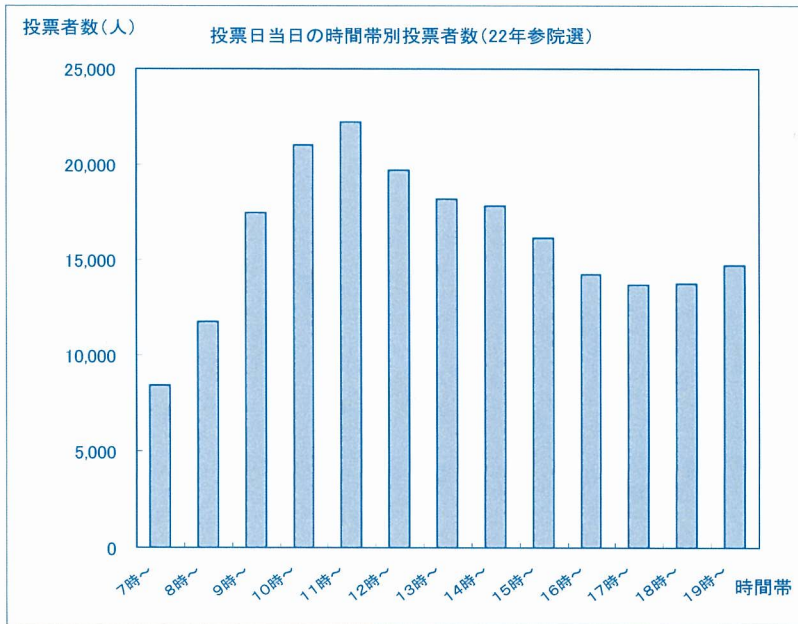

「選挙のお知らせ（投票所のご案内）」 をお送りします

今回の選挙で投票できる方（「杉並区の選挙人名簿」に登録されている方）には、投票所をご案内する「選挙のお知らせ」を世帯ごとに封書でお送りします。

■都知事選挙及び都議会議員補欠選挙（杉並区選挙区）

3月24日(木)から発送

■区議会議員選挙

4月16日(土)から発送

投票日にはご自分の「選挙のお知らせ」をお持ちになり、指定の投票所で投票してください。

なお、「選挙のお知らせ」がなくても、投票資格があれば投票できますので、直接投票所へお出掛けください。「選挙のお知らせ」を紛失された方や、最近住所を変更された方で、指定の投票所が分からなかったり、投票資格等がご不明な方は選挙管理委員会事務局までお問い合わせください。

お知らせ「封筒」

お知らせ「投票所のご案内」

投票は比較的空いている午前中に！！

投票所は、右表のとおり時間帯により混雑状況が異なります。特にお昼後は混みあいますのでこの時間帯を避けて投票にお出掛けください。

比較的、午前中は空いているのでお待ちいただくことなく投票することができます。