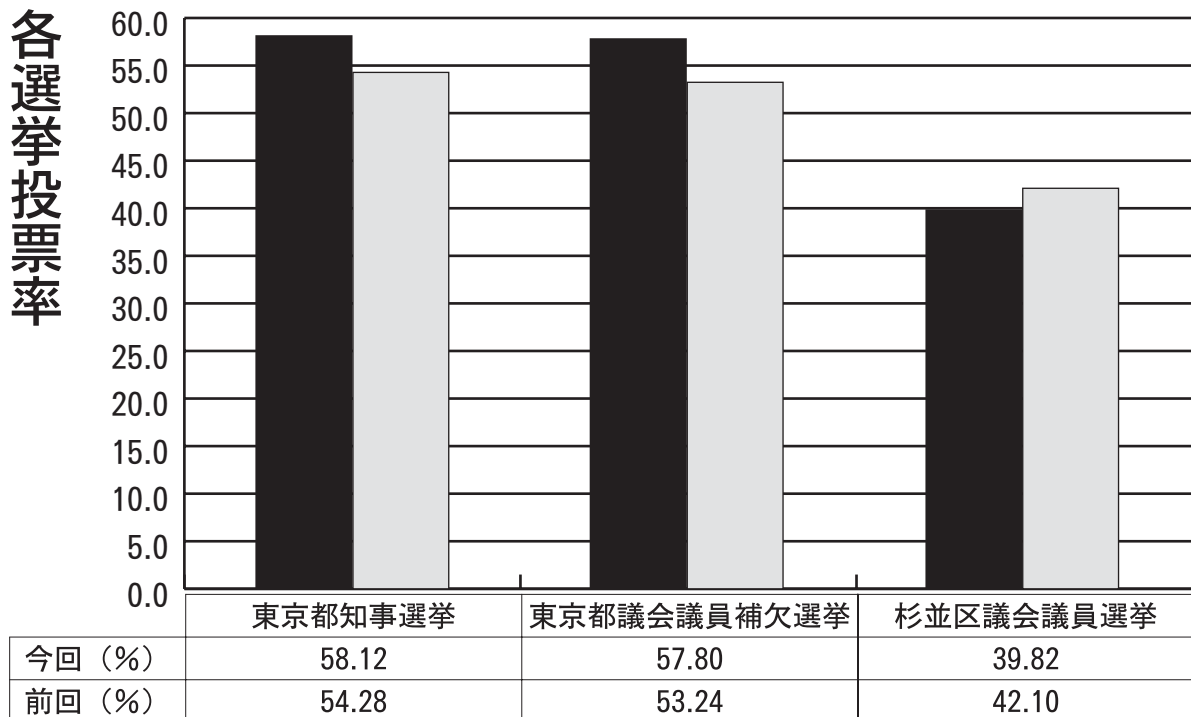

杉並の選挙だより

杉並区明るい選挙推進協議会 〒166-8570 杉並区阿佐谷南1-15-1
杉並区選挙管理委員会 電話 03(3312)2111(代)

第126号
平成23年6月15日発行

統一地方選挙 を終えて

このたびの東日本大震災において被災された皆様に心よりお見舞い申し上げます。震災の影響により日本中が混乱している状況でしたが、一部地域を除き4月に統一地方選挙が行われ、4月10日執行の東京都知事選挙では11名、東京都議会議員補欠選挙では3名の候補者が立候補しました。また、4月24日執行の杉並区議会議員選挙では前回より3名多い72名の候補者が立候補し、新人12名を含む48名が当選しました。

投票率については、杉並区議会議員選挙は残念ながら前回を下回り、わずかに40パーセントに達しませんでした。東京都知事選挙は3.84ポイント、東京都議会議員補欠選挙は4.56ポイント、前回は上回る結果となりました。

投票結果

選挙名	当日有権者数(人)			投票者数(人)		
	男	女	合計	男	女	合計
東京都知事選挙	215,271	236,478	451,749	121,752	140,792	262,544
東京都議会議員補欠選挙	215,230	236,463	451,693	121,016	140,080	261,096
杉並区議会議員選挙	211,680	233,107	444,787	83,792	93,333	177,125