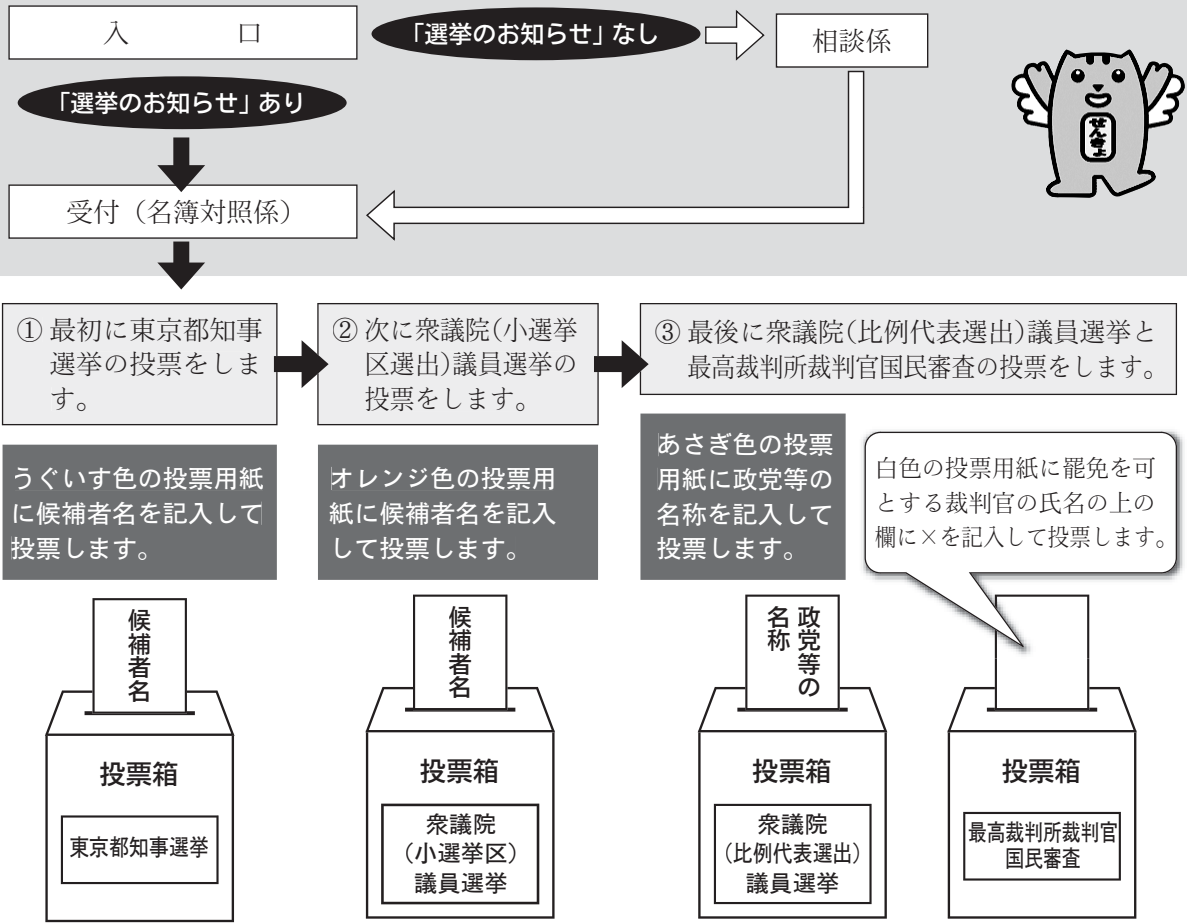

なお、「選挙のお知らせ」がお手元になくても、投票資格があれば投票できますので、直接投票所へお越しください。

「選挙のお知らせ」を紛失された方や、最近住所を変更された方で、指定の投票所や、投票資格等がご不明な方は選挙管理委員会までお問い合わせください。

<ご注意ください。>

- ・平成24年9月4日以降に杉並区に転入された場合は、前住所地で投票できる場合があります。
- ・平成24年8月29日～9月3日の間に転入届をされた方の投票は、12月3日以降となる場合があります。
- ・投票するまでに杉並区外へ転出された場合は以下の点にご注意ください。
  - ①都外へ転出された場合、衆議院議員選挙・最高裁判所裁判官国民審査のみの投票となります。
  - ②都内の他区市町村へ転出された場合、東京都知事選挙の投票をする際に、必ず転出先等で発行した「引き続き都内に住所を有する旨の証明書(選挙用の住民票)」(無料)をお持ちください。※詳しくは、杉並区選挙管理委員会又はお住まいの選挙管理委員会へお問い合わせください。

# 当日投票の方法

## 投票所が変更になりました。

こちらの投票所に指定されている方は、投票場所が変更されておりますので、ご注意ください。