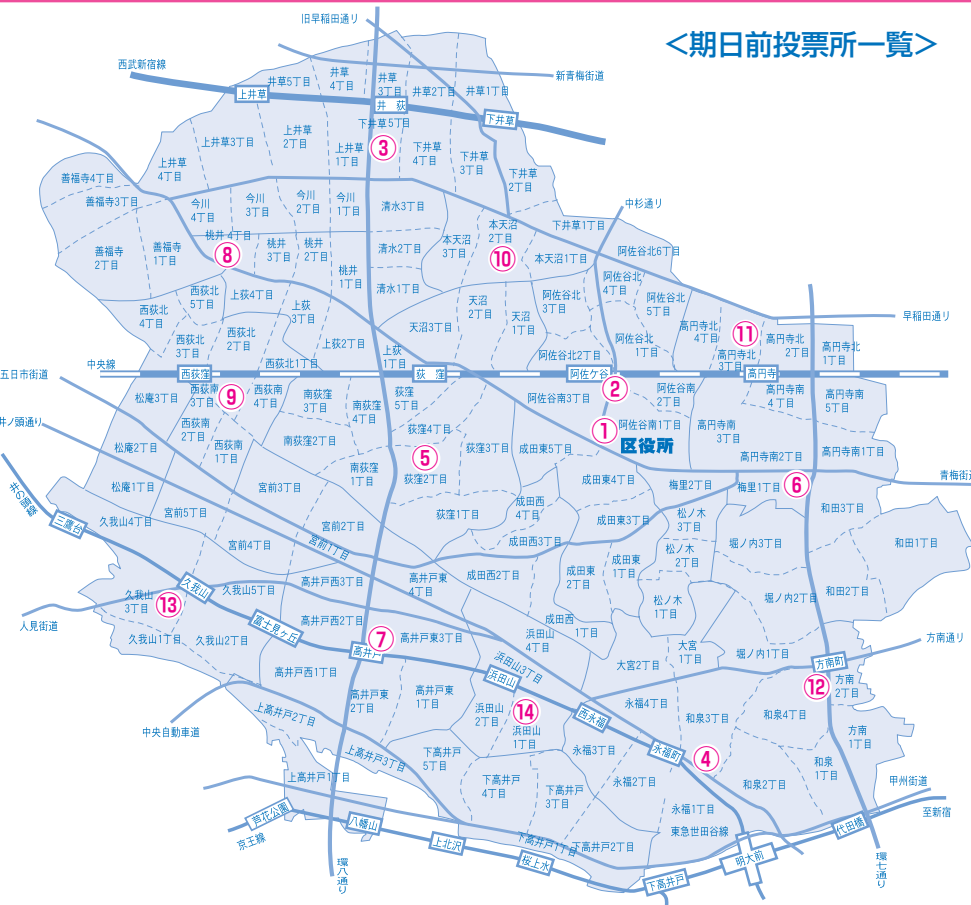

# 期日前投票所のご案内

※午後5時～午後8時は中杉通り側からお入りください。

## <期日前投票所一覧>

**① 杉並区役所 (中棟6階第4会議室)**  
阿佐谷南1-15-1

阿佐ヶ谷駅 JR中央線  
中杉通り  
パールセンター  
杉並区役所  
東京メトロ丸の内線  
南阿佐ヶ谷駅  
杉並郵便局  
杉並警察署

**② 阿佐谷地域区民センター**  
阿佐谷南1-47-17

阿佐ヶ谷駅 JR中央線  
阿佐谷地域区民センター  
東京メトロ丸の内線  
南阿佐ヶ谷駅  
青梅街道

**③ 井草地域区民センター**  
下井草5-7-22

井草駅 西武新宿線  
井草地域区民センター  
中瀬幼稚園  
桃井第五小  
井草地域区民センター  
清水三丁目  
砂正寺公園北  
早稲田通り

**④ 永福和泉地域区民センター**  
和泉3-8-18

永福和泉地域区民センター  
銀行  
スーパー  
水道局支所  
新聞販売所  
京王井の頭線  
環状八号線  
渋谷

**⑧ 西荻地域区民センター**  
桃井4-3-2

西荻地域区民センター  
コンビニ  
女子大通り  
善福寺川  
青梅街道  
西荻窪駅 JR中央線

**⑫ 方南和泉会議室 (方南会館)**  
和泉4-42-5

方南会館  
方南通り  
方南町駅  
スーパー  
東京メトロ丸の内線  
和泉保健センター  
和泉北学童クラブ  
宅記便  
環状七号線  
方南小

**⑤ 荻窪地域区民センター**  
荻窪2-34-20

荻窪地域区民センター  
荻窪二丁目  
荻窪川南局  
荻窪公園  
コンビニ  
瀬田