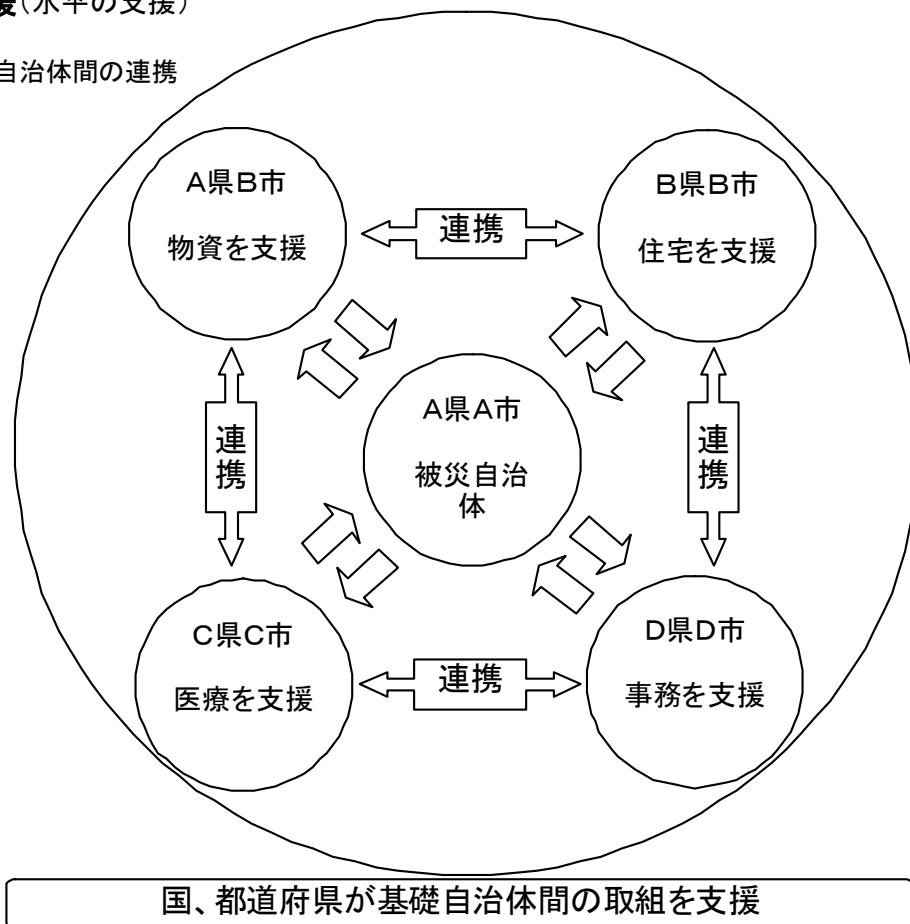

自治体スクラム支援会議について

区は、東日本大震災で被災した福島県南相馬市へ、災害時相互援助協定に基づき支援を行っています。また、同じく区と災害時相互援助協定を締結している群馬県東吾妻町、新潟県小千谷市、北海道名寄市とともに、物資の提供や被災者の受け入れなど、南相馬市に対する様々な支援に取り組んでいます。

こうした自治体間の水平的な相互連携による新たな支援の仕組みとして「自治体スクラム支援会議」を立ち上げ、今後も協力して南相馬市をはじめとした被災地への支援を進めていきます。

自治体スクラム支援(水平の支援)

きめ細かな支援

分権時代にふさわしい自治体間の連携

今までの支援(垂直の支援)