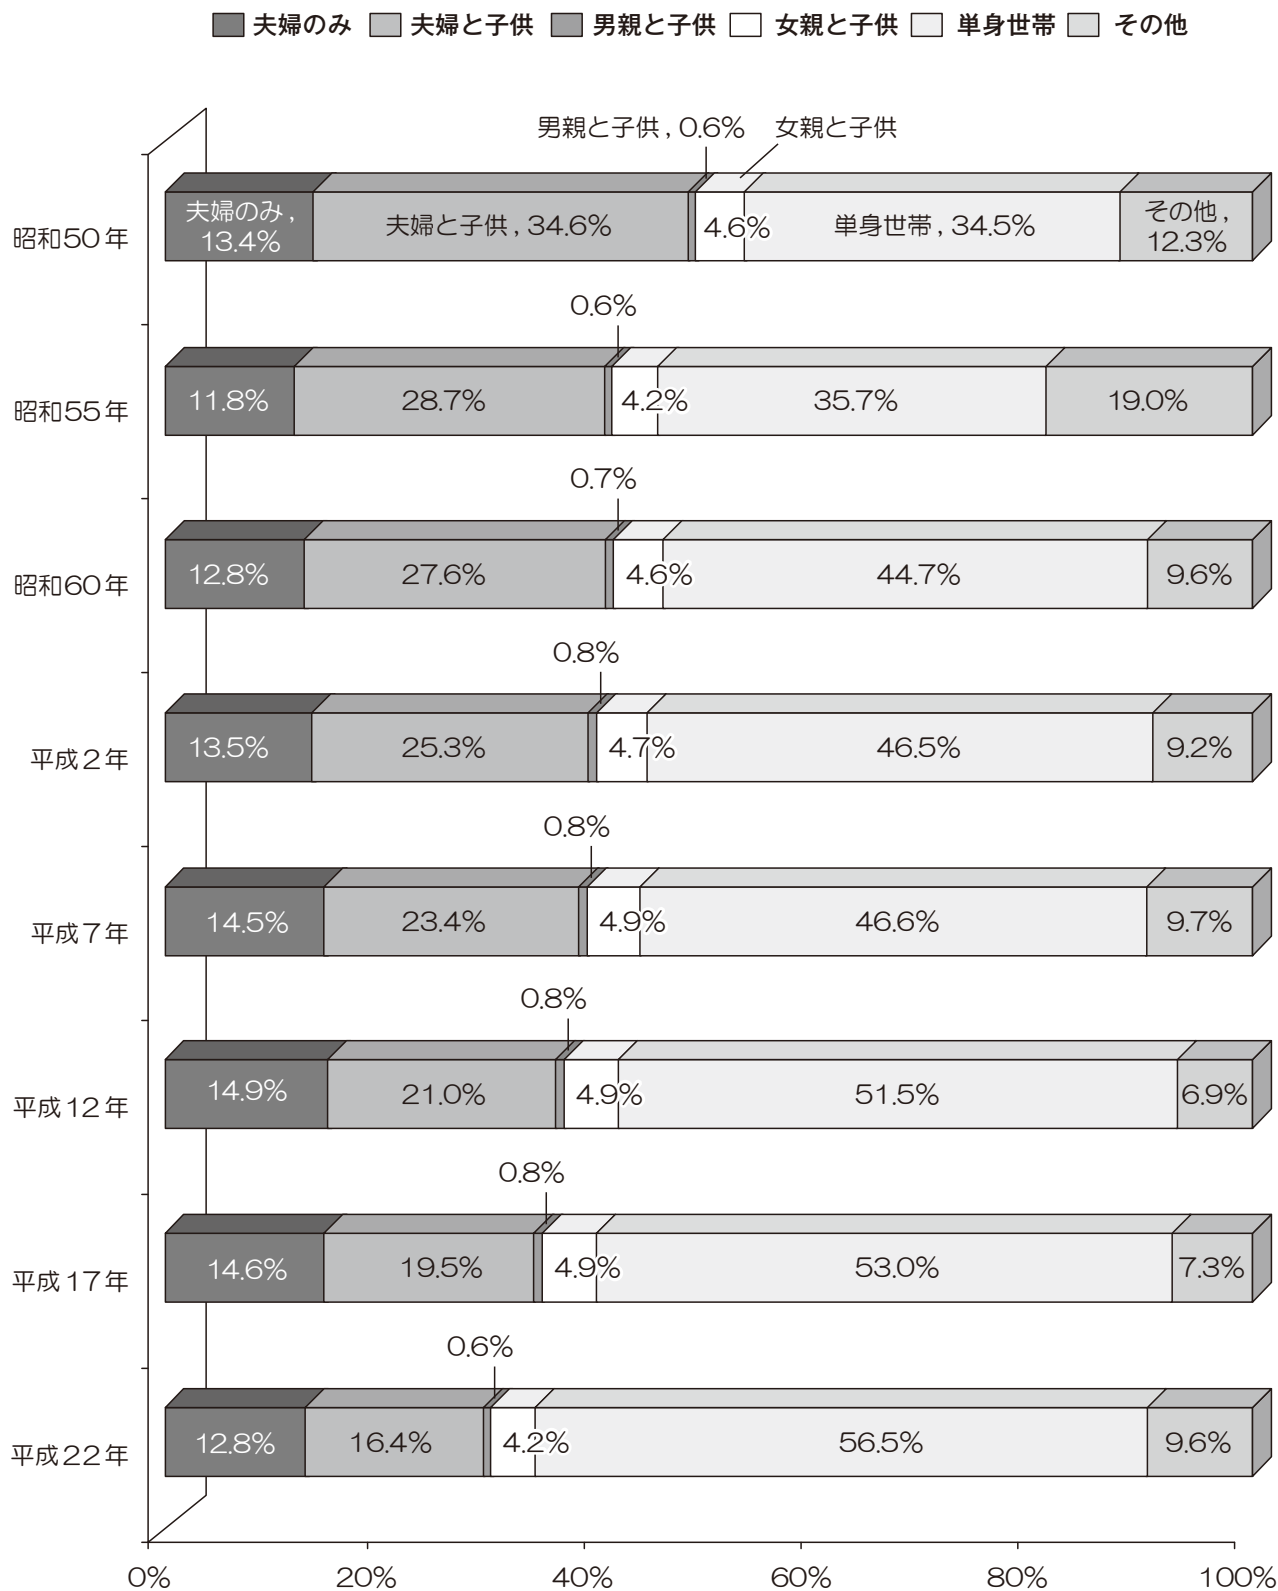

6 国勢調査 世帯構成の変化

統計表 3-15 表参照

各年国勢調査 東京都区市町村町丁別報告による。