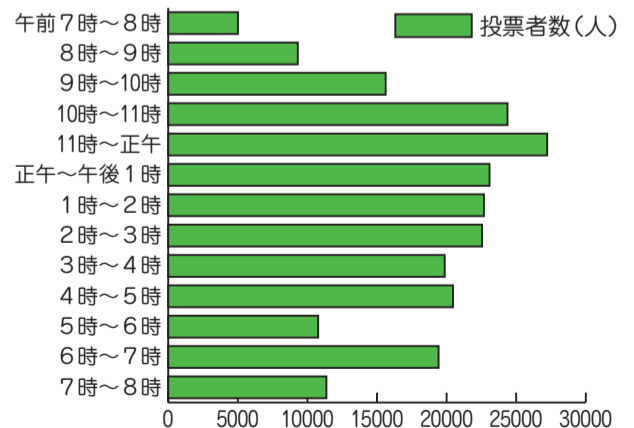

必ず、滞在先の選挙管理委員会に取り扱い場所等をお問い合わせの上、不在者投票にお出掛けください。

「在外選挙人証」をお持ちの方へ

杉並区発行の「在外選挙人証」をお持ちで一時帰国している方、または帰国転入後まだ在外選挙人名簿から抹消されていない方で、国内の選挙人名簿に登録されていない方は、衆議院議員選挙の投票ができます。投票場所や期日、時間などは下表のとおりです。最高裁判所裁判官国民審査は投票できません。詳細は、選挙管理委員会へお問い合わせください。

〈一時帰国者などが投票できる場所など〉

投票所	期間	時間	投票に必要なもの
杉並区役所 (中棟6階第4会議室)	12月3日(水)~13日(土)	午前8時30分~午後8時	在外選挙人証
荻窪体育館 (荻窪3-47-2)	12月14日(日)	午前7時~午後8時	

投票は比較的空いている時間帯に

〈投票日当日の時間帯別投票者数(24年衆議選)〉

投票所は、時間帯により混雑状況が異なります。特にお昼前後は混み合いますのでこの時間帯を避けて投票にお出掛けください。午前の早い時間は他の時間帯と比べ空いていますので、待ち時間が少なく投票することができます。