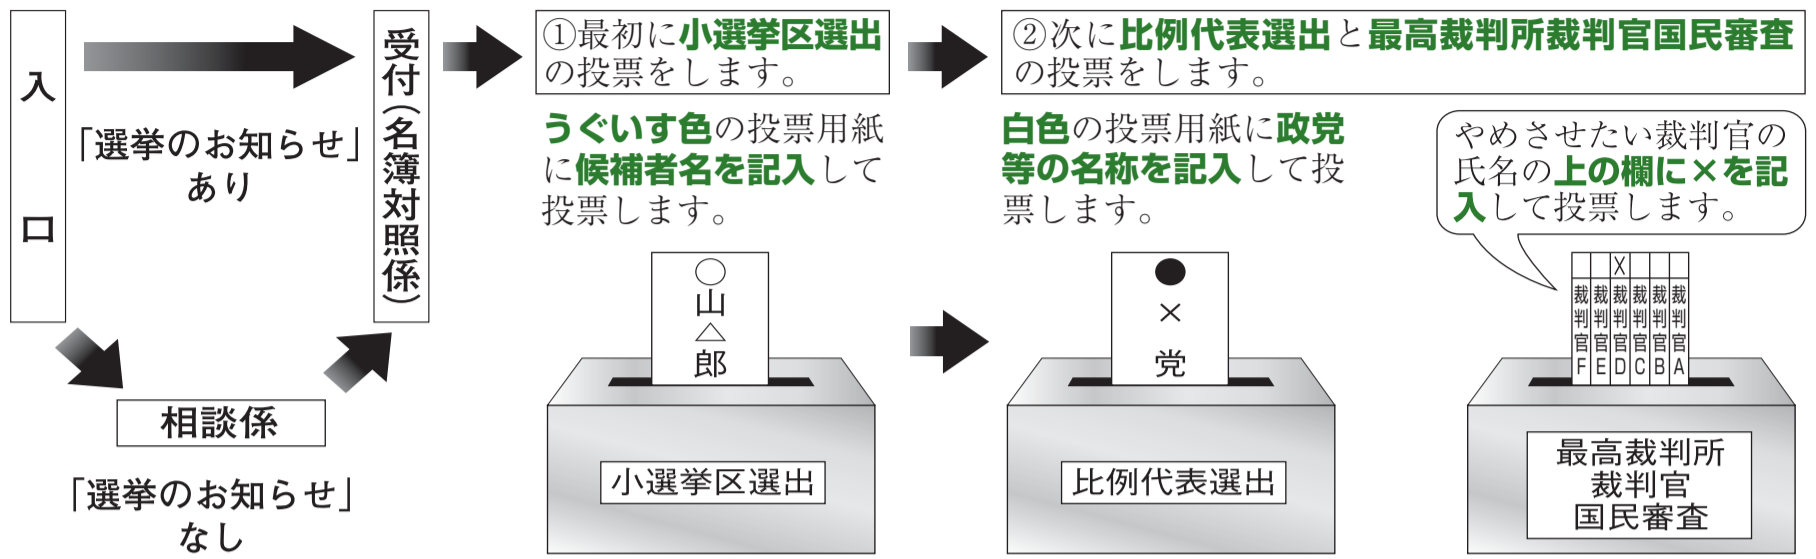

候補者等を知るには

選挙公報・審査公報 候補者の政見・経歴などを掲載した「選挙(審査)公報」は、各世帯の郵便受けなどに直接お届けします。

投票の方法

今回の選挙では、まず衆議院議員選挙を行い、次に最高裁判所裁判官国民審査の投票を行います。詳細は、4面をご覧ください。

上高井戸区民集会所 自動交付機の利用中止

上高井戸区民集会所は投票所になるため、12月14日(日)の投票日は同集会所内に設置してある証明書自動交付機が終日利用できません。

投票・開票速報

投票・開票速報は12月14日(日)に区ホームページ・モバイル版区ホームページでご覧いただけます。

期日前投票ができる場所は2・3面に、当日投票の方針・不在者投票などのご案内は4面にあります。

PCサイト モバイルサイト ▲区ホームページ QRコード

http://www.city.suginami.tokyo.jp/ http://www.city.suginami.tokyo.jp/mobile/

当日投票の方法

【点字投票・代理投票】

目の不自由な方や、手が不自由などの理由で字を書くことができない方は、「点字投票」や、係員による「代理投票」ができます。投票所で係員にお申し出ください。

▲イメージキャラクター
「選挙のめいすい(明推)くん」

投票日当日や期日前投票期間に杉並区内にいない方 ▶▶▶ 不在者投票をご利用ください

滞在先での不在者投票

出張や帰省などで杉並区以外に滞在する予定の方は、滞在先の選挙管理委員会にて不在者投票をすることができます。ただし、あらかじめ区の選挙管理委員会に投票用紙の請求が必要となります。