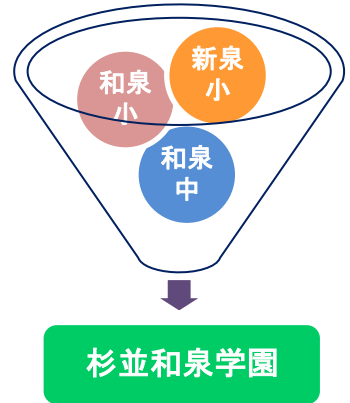

# 新しい学校の学園歌や学園章を みんなでつくりましょう！

へいせい ねん がつ かいこう かしょう すぎなみい すみがくえん  
平成27年4月に開校する(仮称)杉並和泉学園って  
みなさんにとってどんなイメージでしょうか？

しんせん いすみちいき こころ のこ ふうけい  
☆新泉・和泉地域の心に残る風景

がくえん か い  
☆学園歌に入れたいことば

がっこうせいかつ おく  
☆新しい学園でこんな学校生活を送りたい