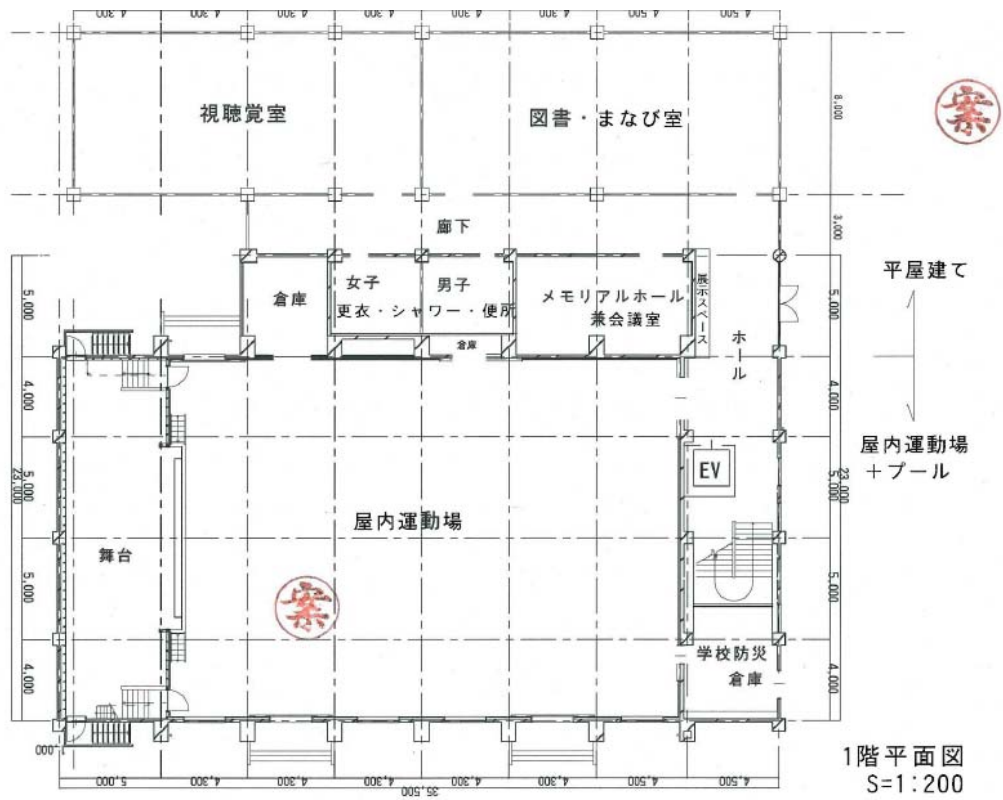

## 1. 桃井第五小学校 体育館・プール写真

▲屋上プール

▲体育館

▲体育館天井

## 2. 泉南中学校 屋上水田写真

▲水田 (3.8m × 7.0m)

▲苗を植えたプランター