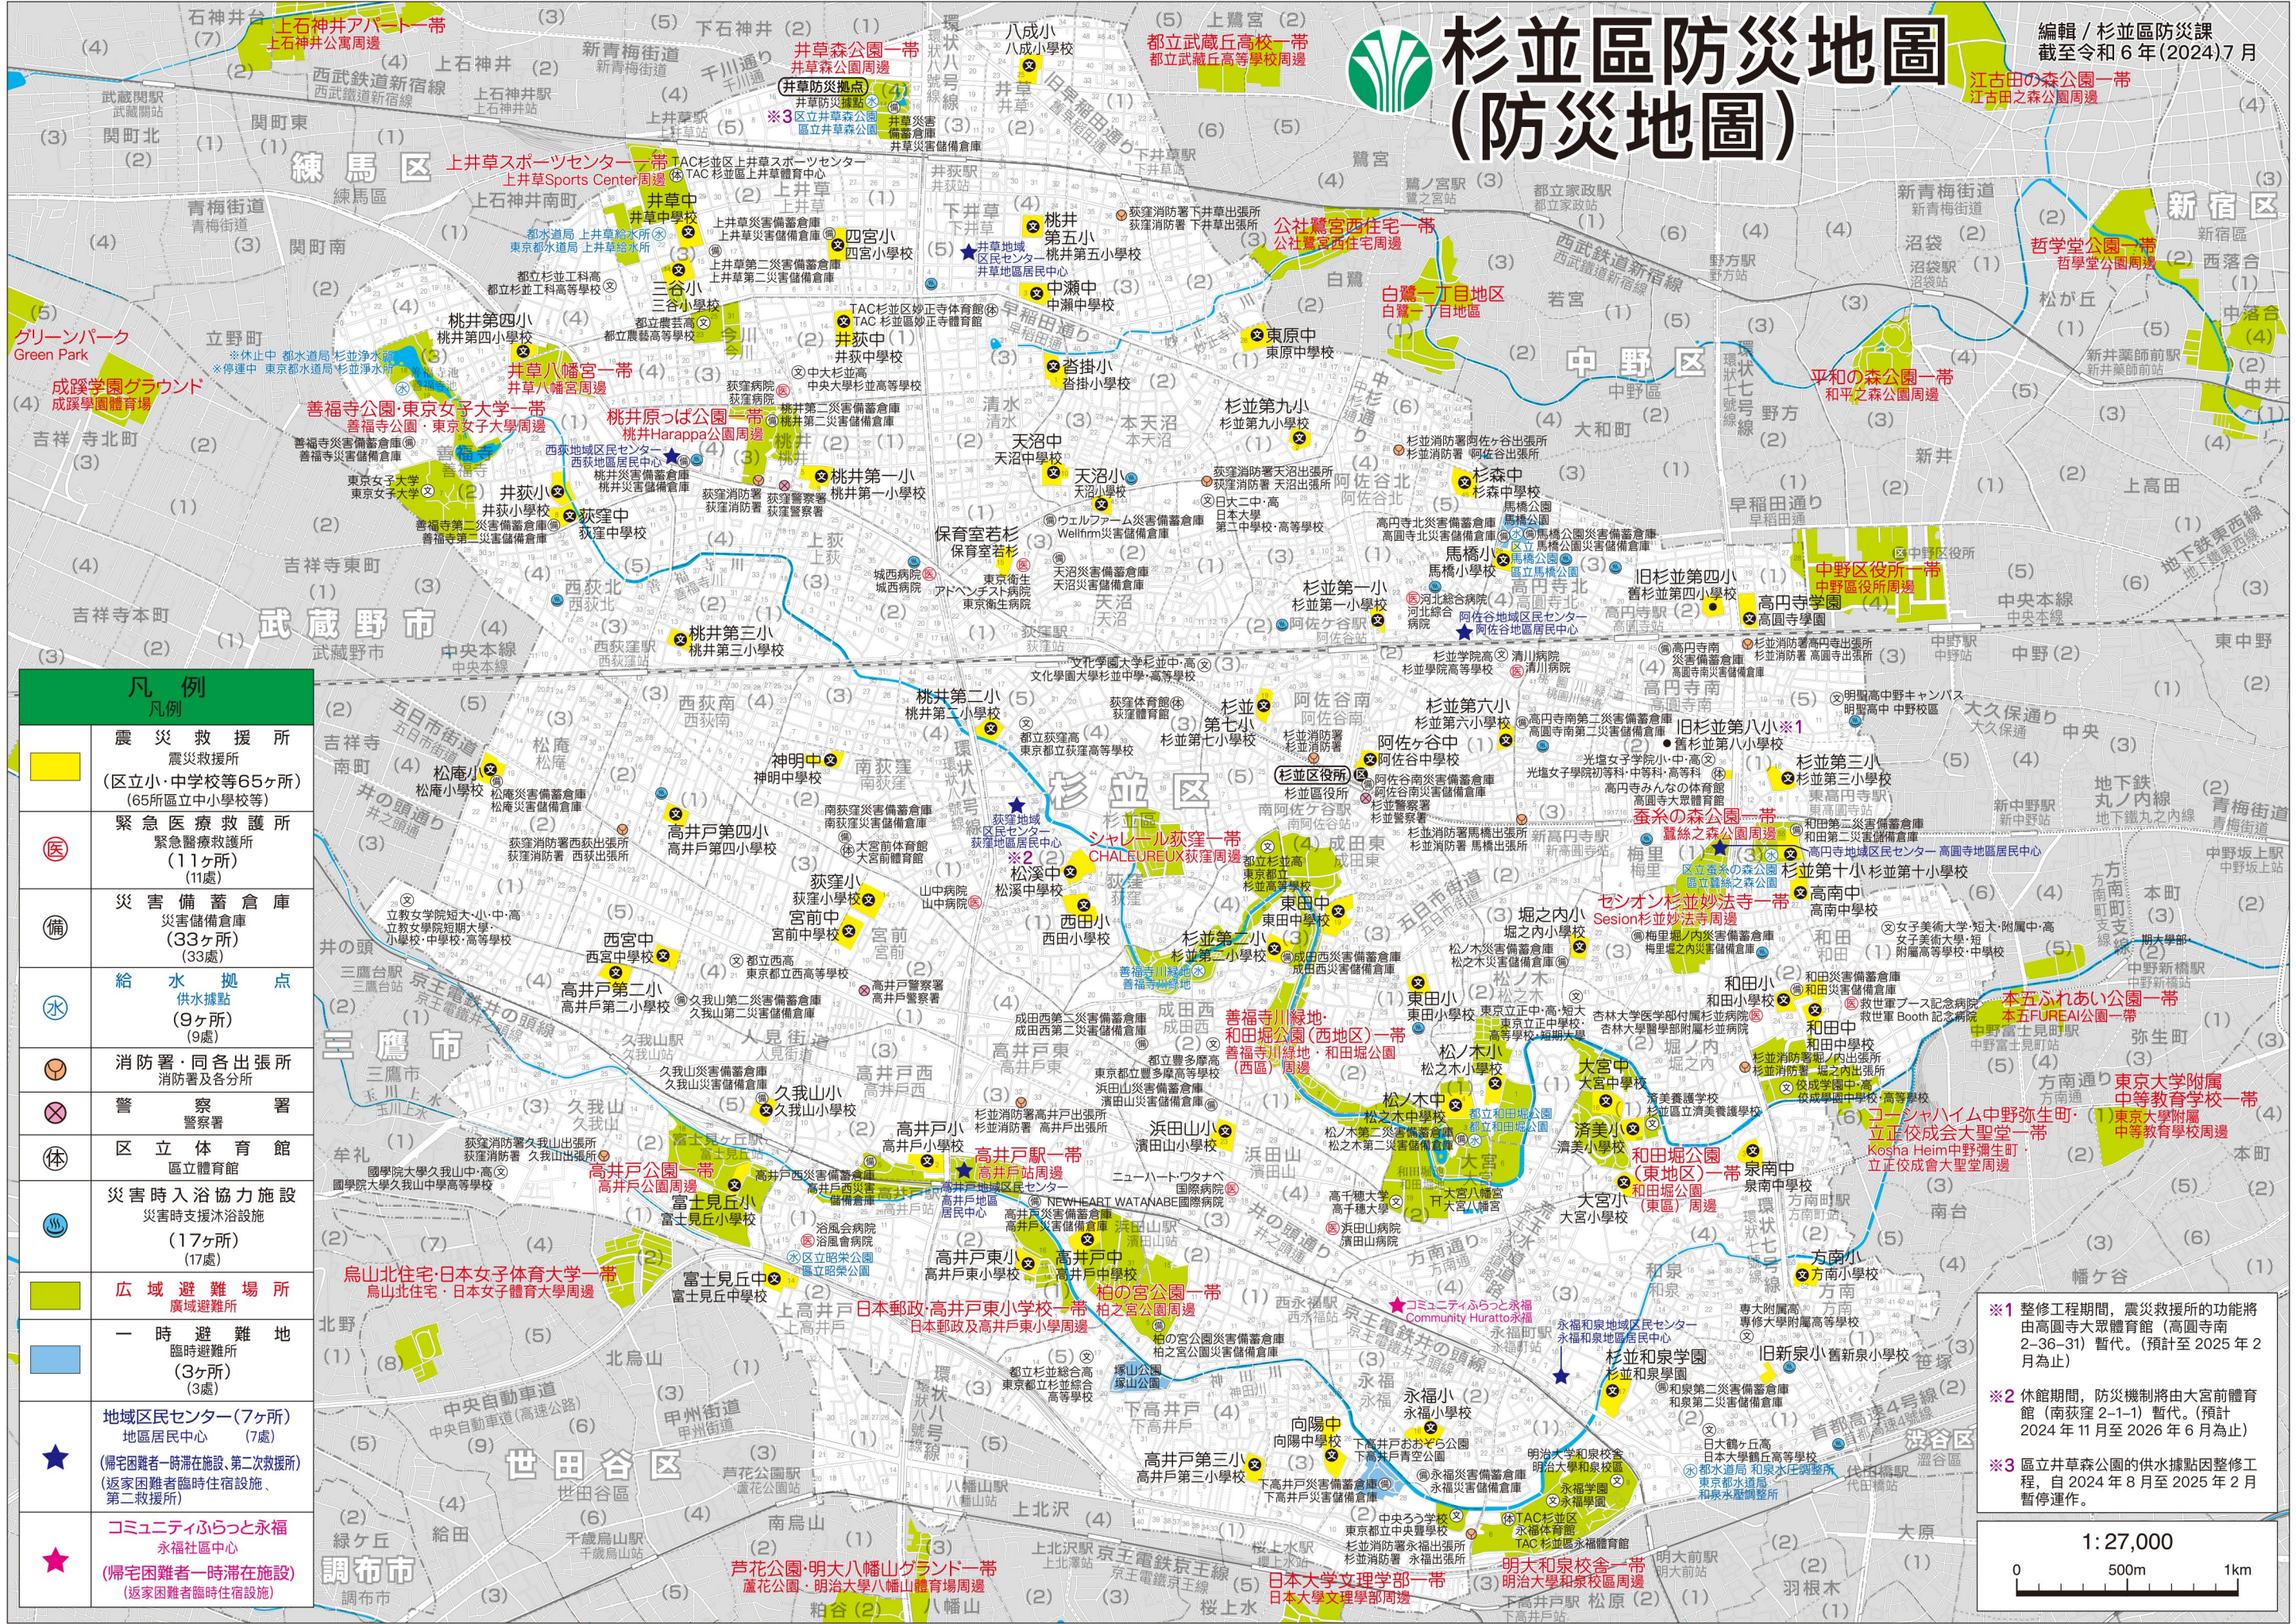

杉並區防災地圖 (防災地圖)

編輯 / 杉並區防災課
截至令和6年(2024)7月

江古田の森公園一帶
江古田の森公園周邊

凡例	
	震災救援所 震災救援所 (区立小・中学校等65ヶ所) (65所區立小中学校等)
	緊急医療救護所 緊急醫療救護所 (11ヶ所) (11處)
	災害備蓄倉庫 災害備蓄倉庫 (33ヶ所) (33處)
	給水拠点 供水據點 (9ヶ所) (9處)
	消防署・同各出張所 消防署及各分所
	警察署 警察署
	区立体育館 區立體育館
	災害時入浴協力施設 災害時支援沐浴設施 (17ヶ所) (17處)
	広域避難場所 廣域避難所
	一時避難地 臨時避難所 (3ヶ所) (3處)
	地域区民センター(7ヶ所) 地區居民中心 (7處) (帰宅困難者一時滞在施設、第二次救援所) (返家困難者臨時住宿施設、第二次救援所)
	コミュニティふらっと永福 永福社區中心 (帰宅困難者一時滞在施設) (返家困難者臨時住宿施設)

※1 整備工程期間、震災救援所の機能を高円寺大塚体育館(高円寺南2-36-31)替代。(預計至2025年2月為止)

※2 休館期間、防災機制將由大宮前體育館(南荻窪2-1-1)暫代。(預計2024年11月至2026年6月為止)

※3 區立井草森公園の供水據點因整備工程，自2024年8月至2025年2月暫停運作。