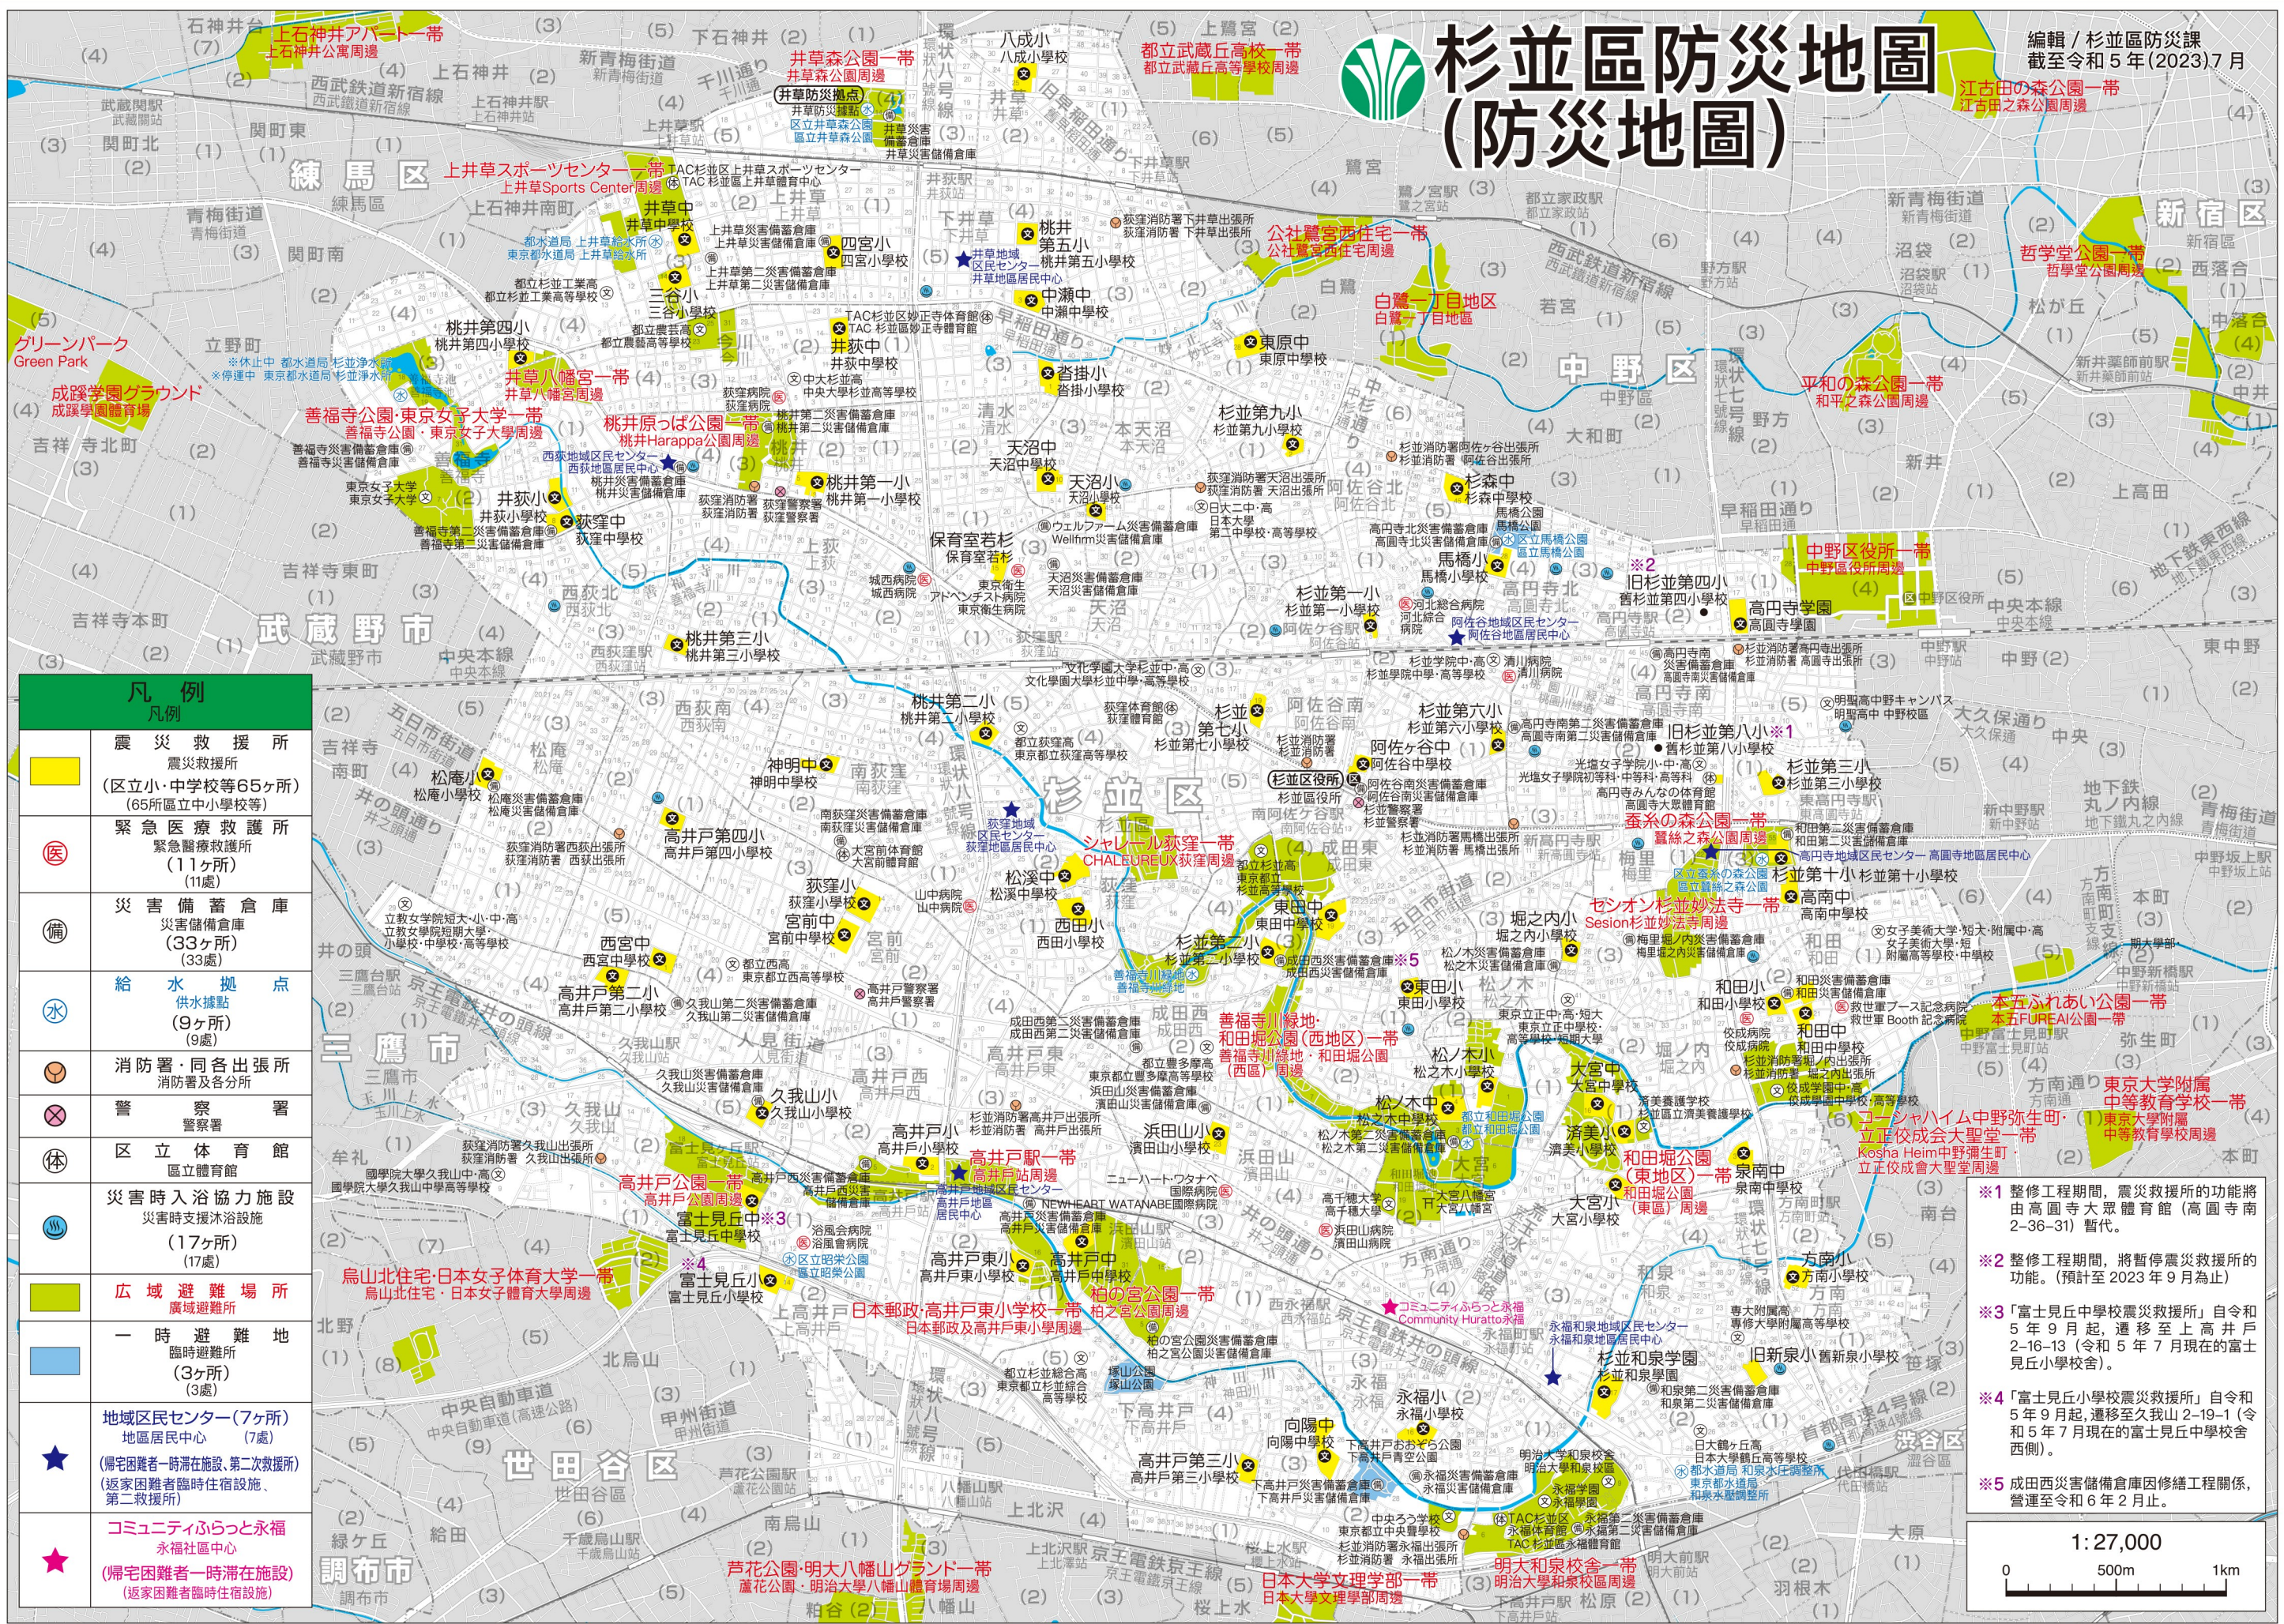

# 杉並区防災地図 (防災地図)

編輯 / 杉並區防災課  
截至令和5年(2023)7月

江古田の森公園一帯  
江古田の森公園周邊

凡例	
	震災救護所 震災救護所 (区立小・中学校等65ヶ所) (65所区立小中学校等)
	緊急医療救護所 緊急医療救護所 (11ヶ所) (11處)
	災害備蓄倉庫 災害備蓄倉庫 (33ヶ所) (33處)
	給水拠点 供水拠点 (9ヶ所) (9處)
	消防署・同各出張所 消防署及各分所
	警察署 警察署
	区立体育館 區立體育館
	災害時入浴協力施設 災害時支援沐浴施設 (17ヶ所) (17處)
	広域避難場所 廣域避難所
	一時避難地 臨時避難所 (3ヶ所) (3處)
	地域区民センター(7ヶ所) 地區居民中心 (7處) (帰宅困難者一時滞在施設、第二次救護所) (返家困難者臨時住宿施設、第二次救護所)
	コミュニティふらっと永福 永福社區中心 (帰宅困難者一時滞在施設) (返家困難者臨時住宿施設)

- ※1 整備工程期間、震災救護所の機能を高円寺大衆体育館(高円寺南2-36-31)暫代。
- ※2 整備工程期間、將暫停震災救護所の機能。(預計至2023年9月為止)
- ※3 「富士見丘中學校震災救護所」自令和5年9月起、遷移至上高井戸2-16-13(令和5年7月現在の富士見丘小學校舍)。
- ※4 「富士見丘小學校震災救護所」自令和5年9月起、遷移至久我山2-19-1(令和5年7月現在の富士見丘中學校舍西側)。
- ※5 成田西災害備蓄倉庫因修繕工程關係、營運至令和6年2月止。