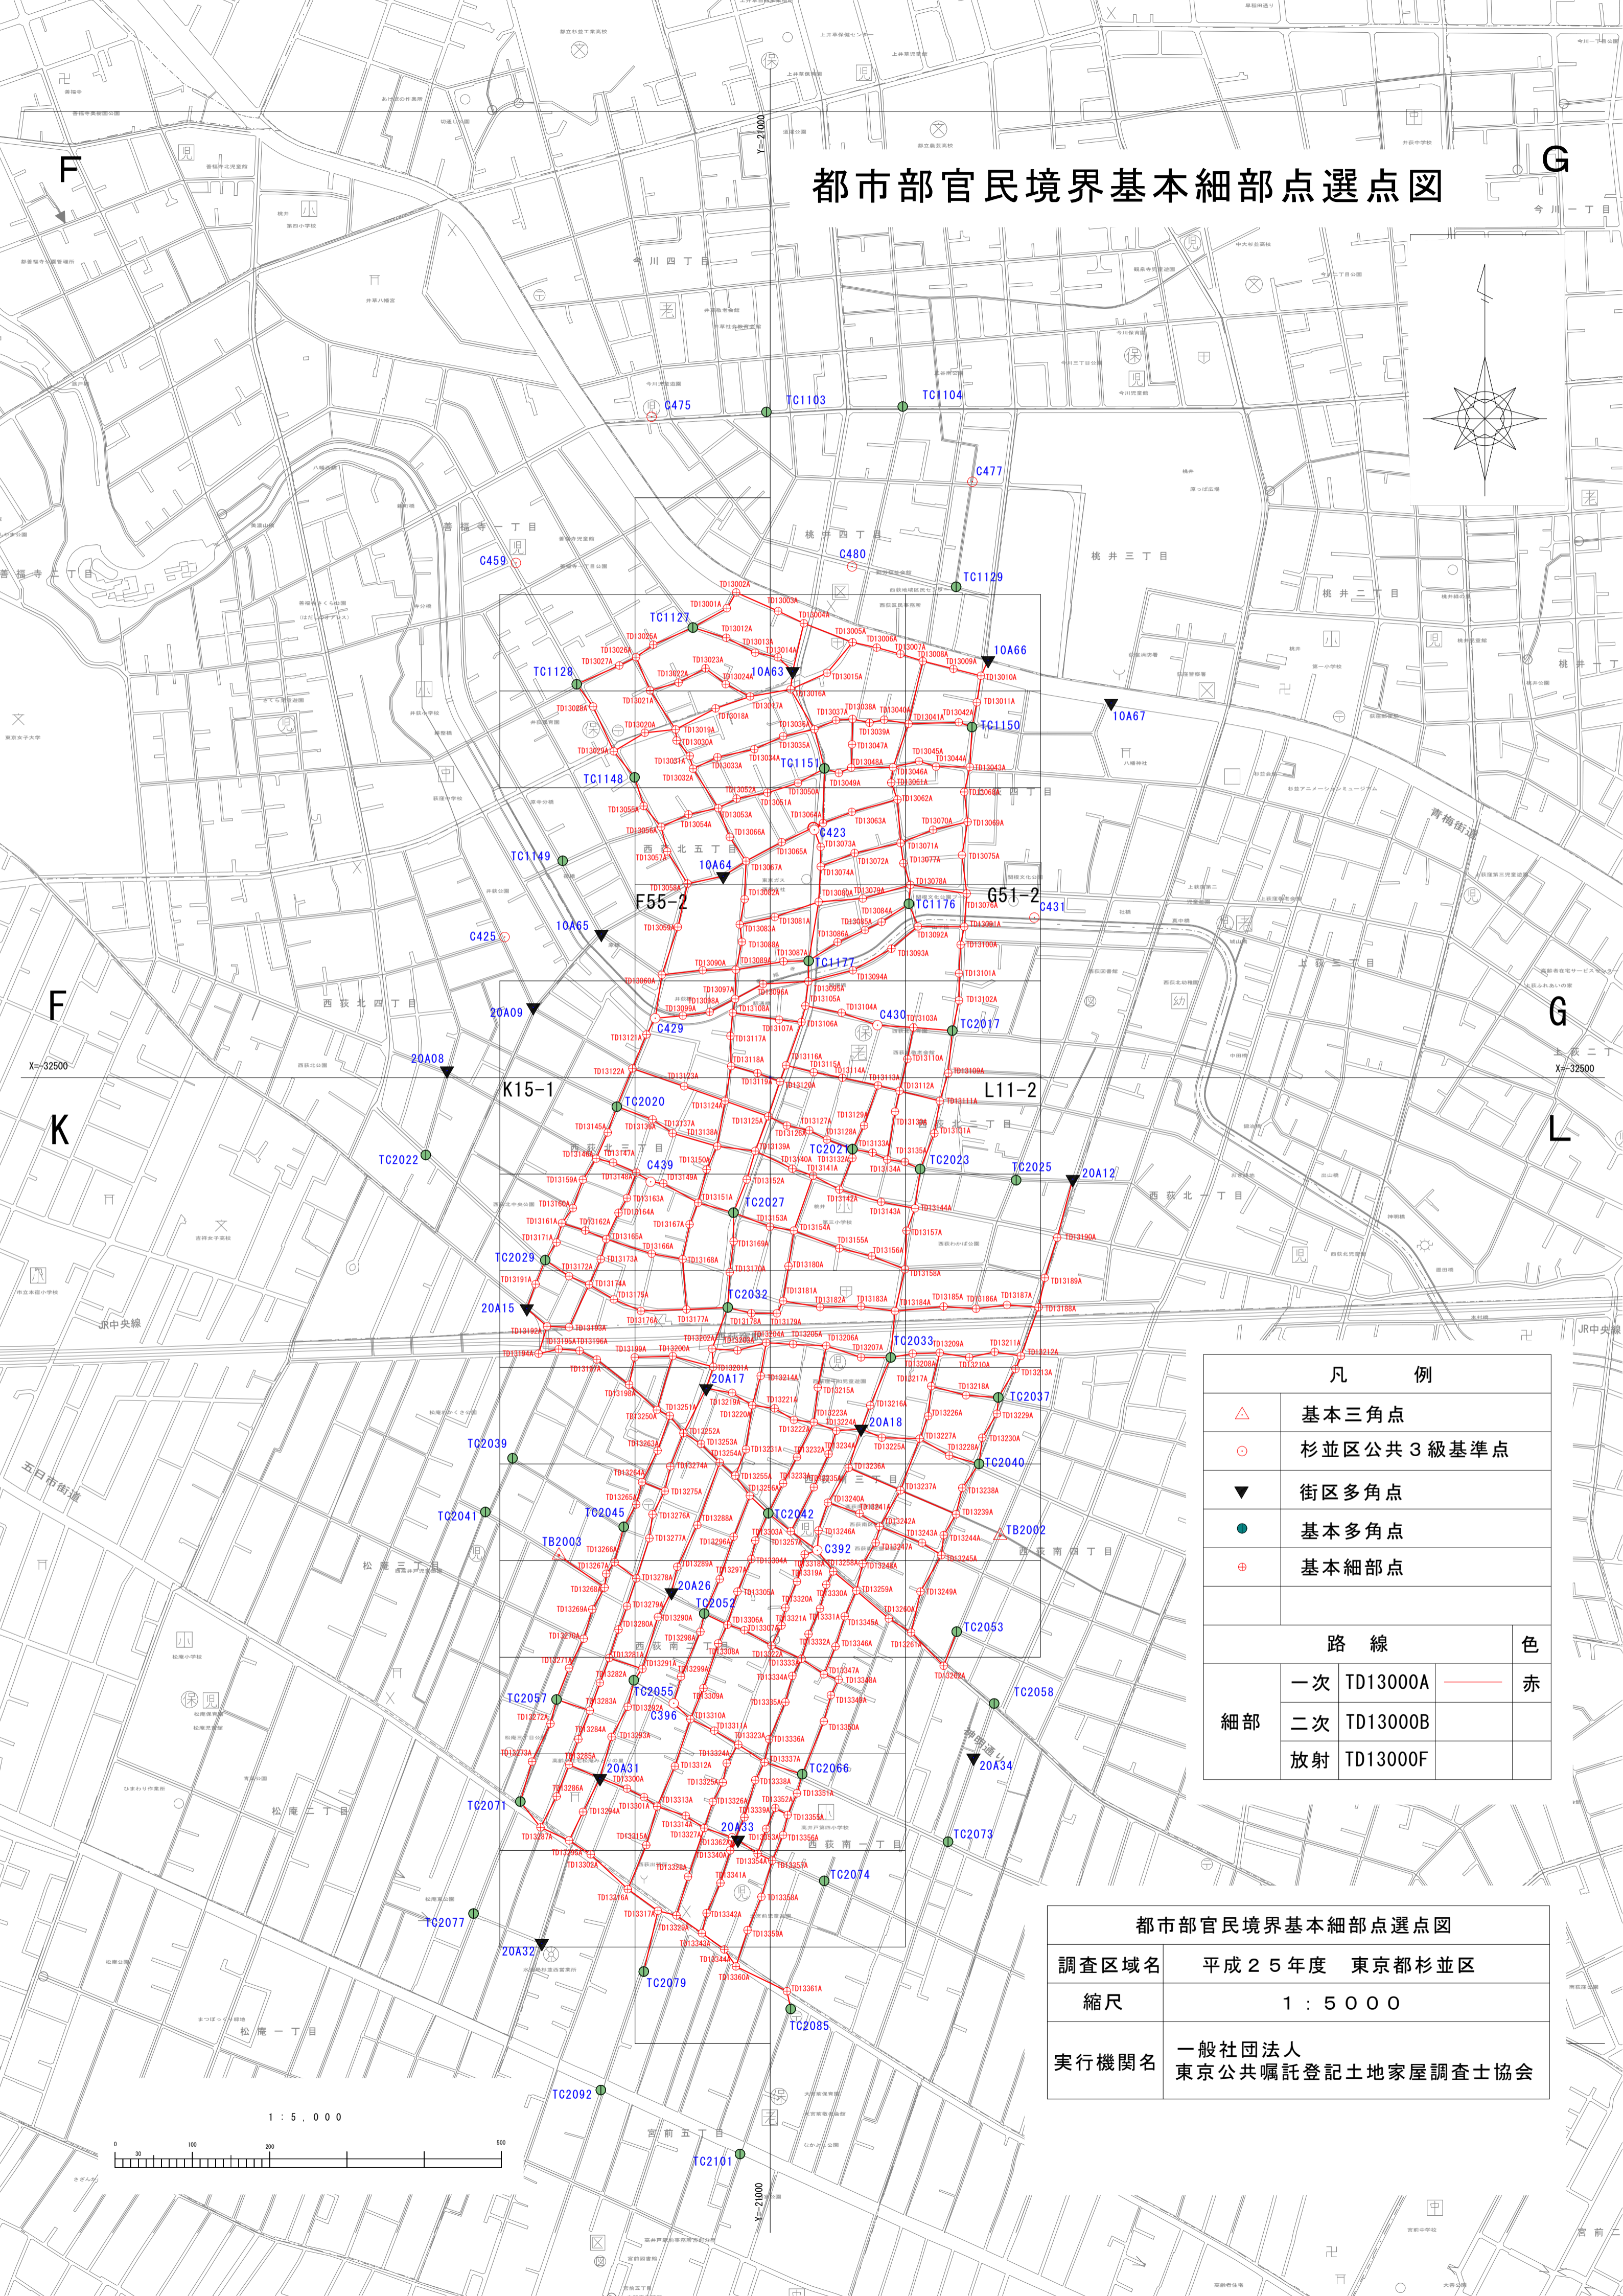

都市部官民境界基本細部点選点図

凡 例		
	基本三角点	
	杉並区公共3級基準点	
	街区多角点	
	基本多角点	
	基本細部点	
路 線		
色		
一次	TD13000A	赤
二次	TD13000B	
放射	TD13000F	

都市部官民境界基本細部点選点図	
調査区域名	平成25年度 東京都杉並区
縮尺	1 : 5 0 0 0
実行機関名	一般社団法人 東京公共嘱託登記土地家屋調査士協会