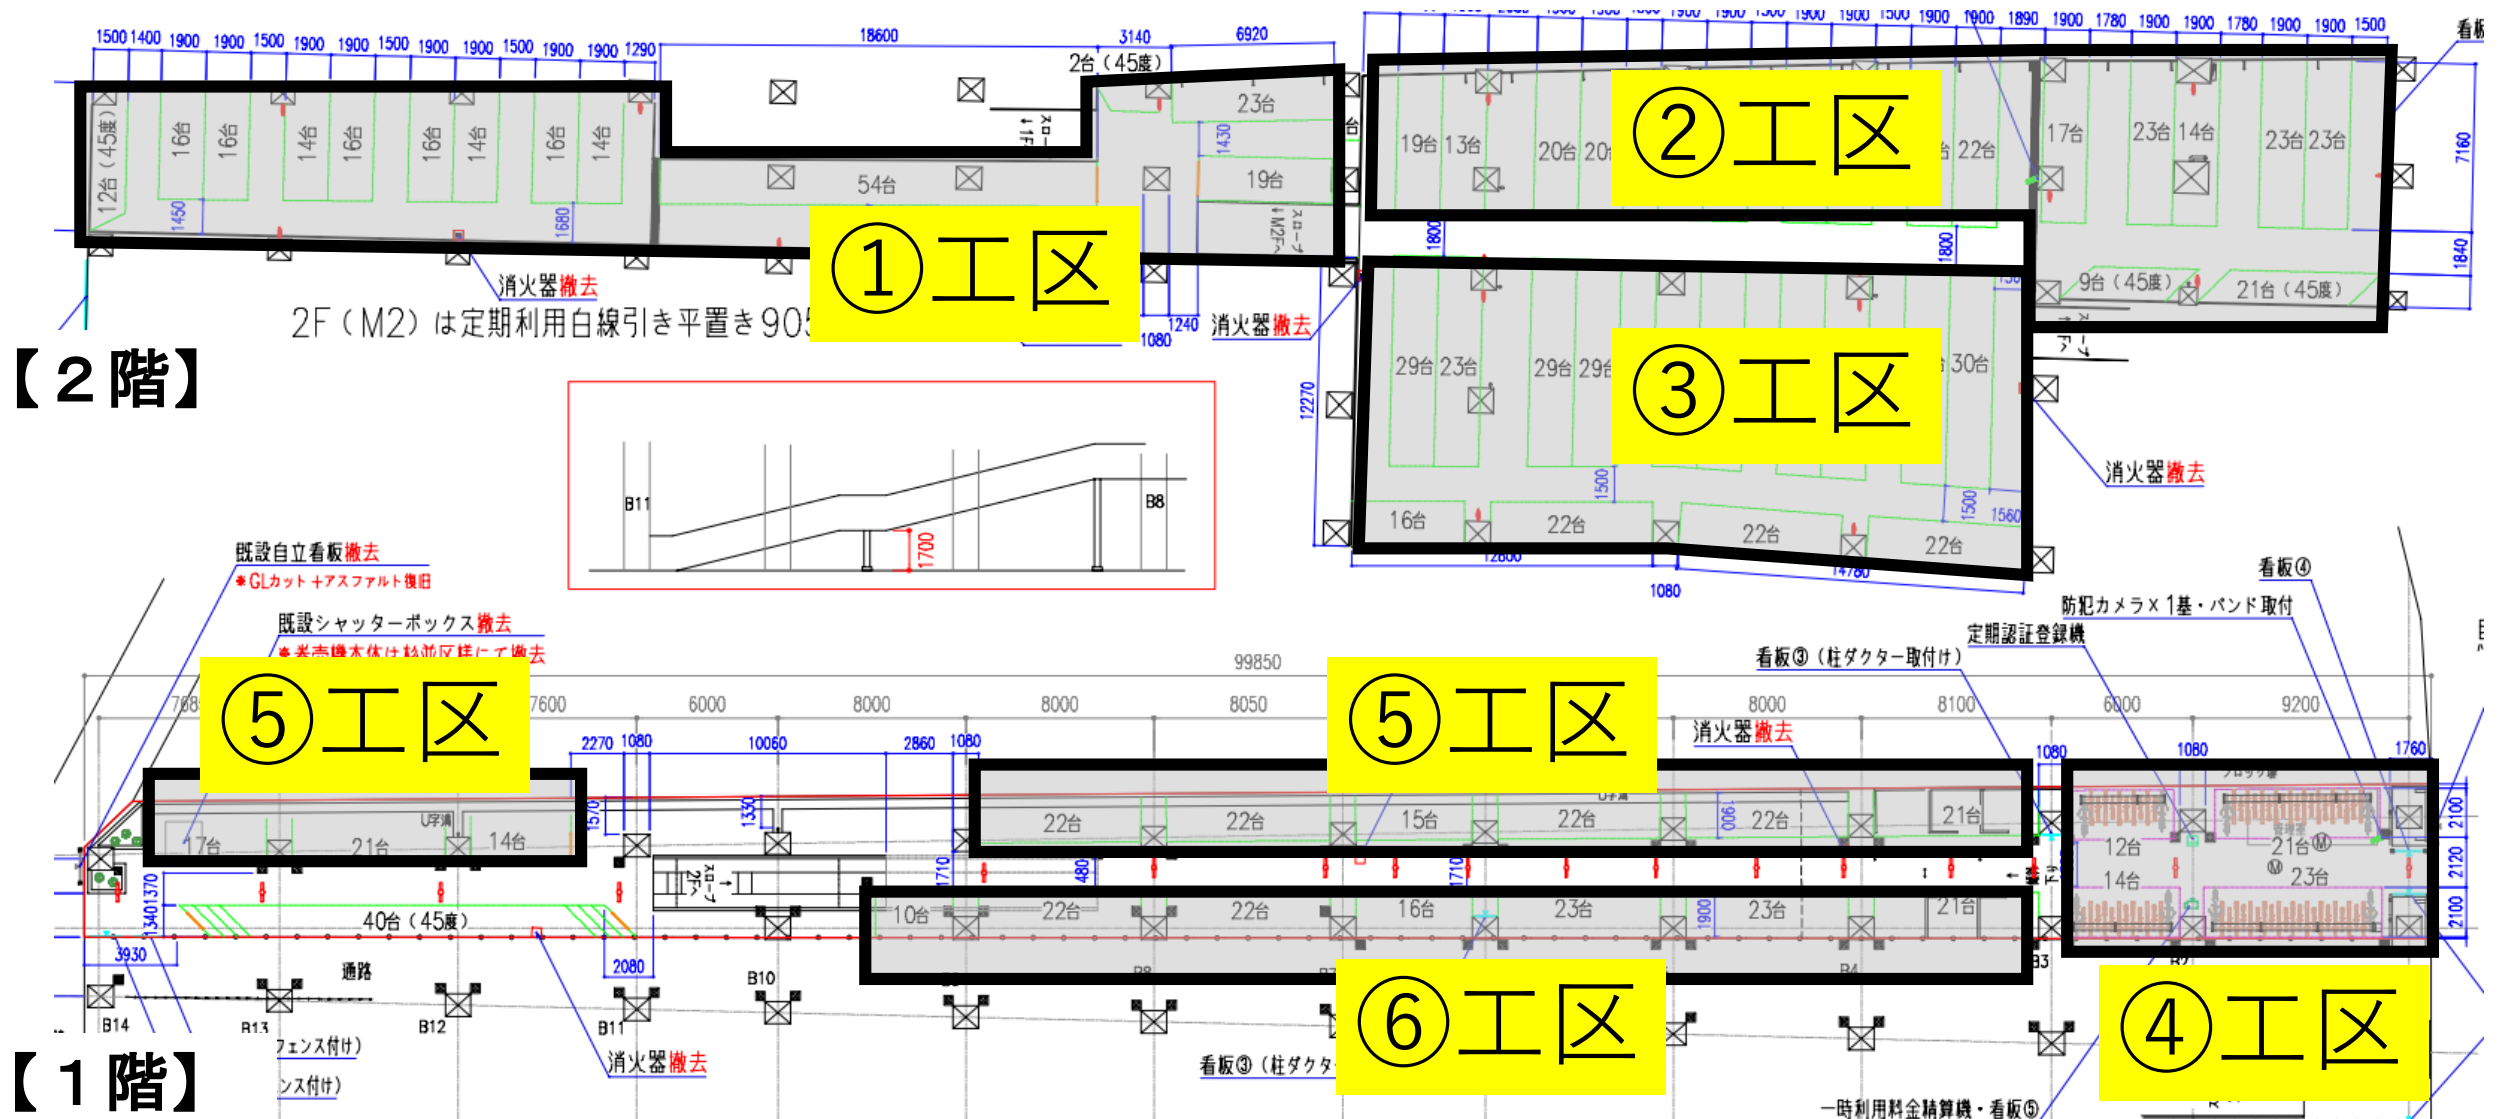

- ①工区：7月1日（月）～7月2日（火）
- ②工区：7月3日（水）～7月4日（木）
- ③工区：7月5日（金）～7月6日（土）

- ④工区：7月8日（月）～7月13日（土）
- ⑤工区：7月16日（火）～7月17日（水）
- ⑥工区：7月18日（木）～7月19日（金）

周辺駐輪場のご案内

西荻窪西自転車駐車場について

工事期間：(2024年)

作業時間：08：00～17：00

7月1日(月)～7月19日(金) 予定