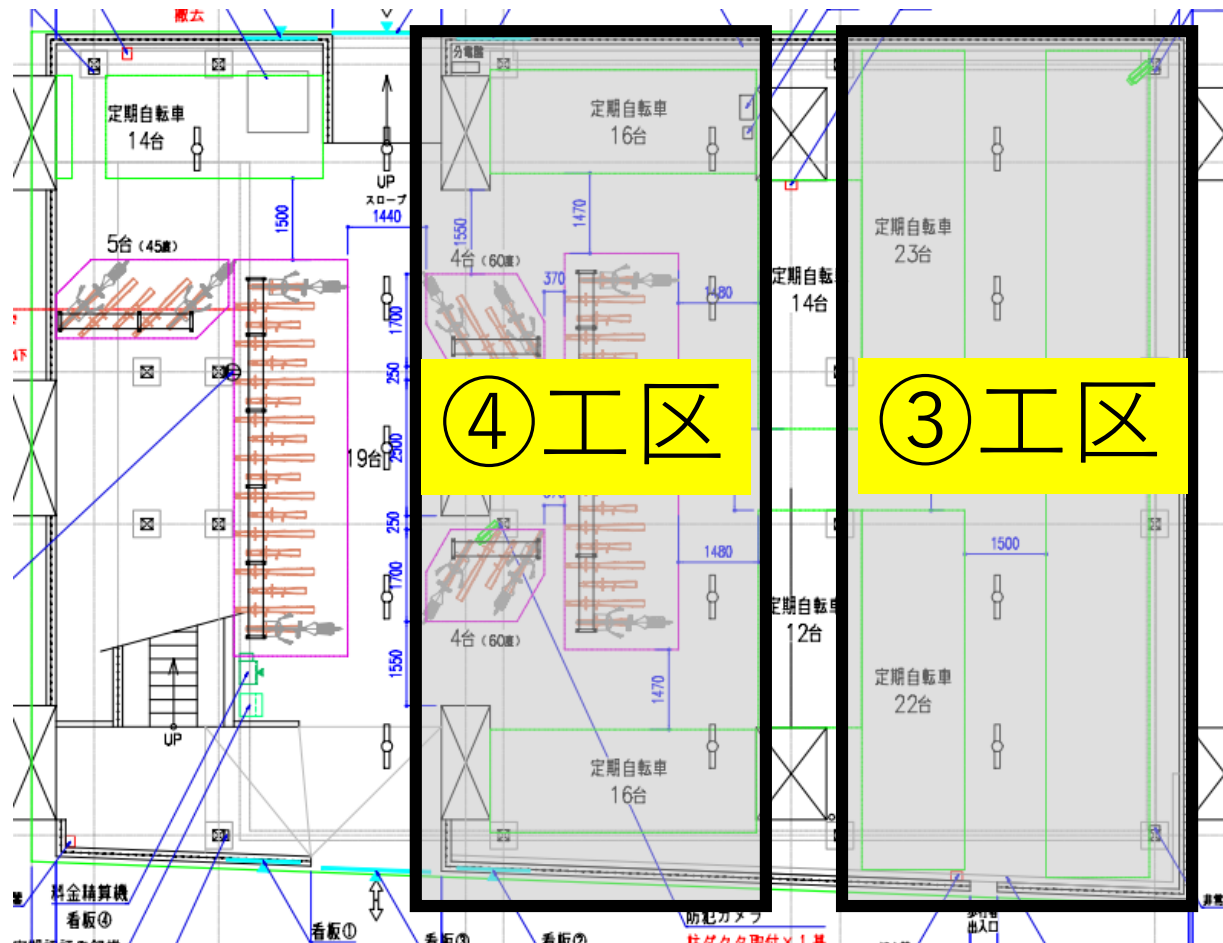

工事期間中のご利用について

工事期間中は下記日程で一部封鎖いたします。

※工事対象のエリアについては、記載の期間中一部ご利用いただけなくなりますが、その他の期間・工事対象エリア以外はご利用いただける予定です。（定期利用ご契約者様に限る）

【1階】

③工区：7月8日（月）

④工区：7月9日（火）