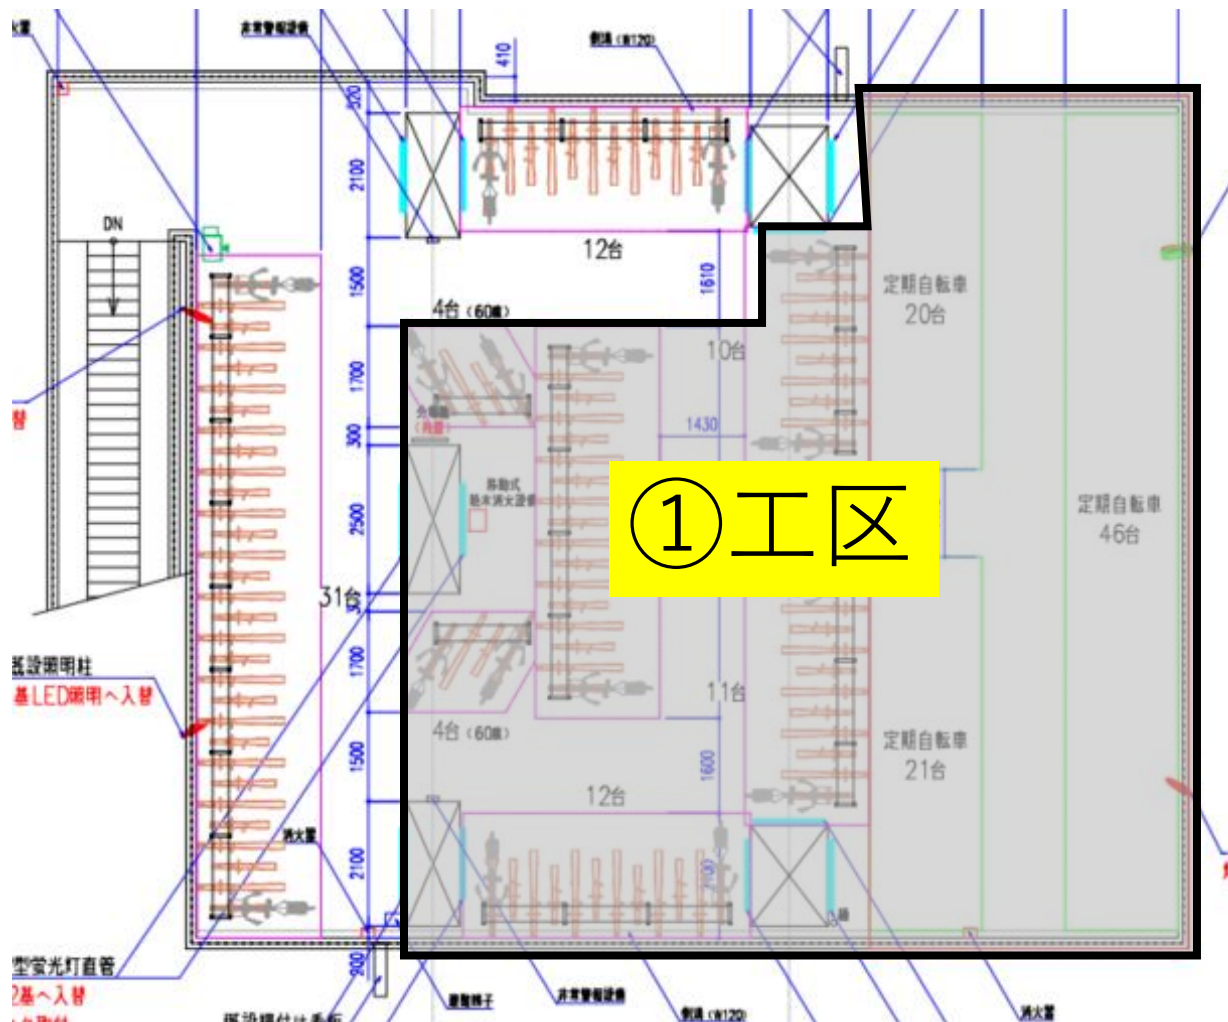

※工事対象のエリアについては、記載の期間中一部ご利用いただけなくなりますが、その他の期間・工事対象エリア以外はご利用いただける予定です。（定期利用ご契約者様に限る）

【2階】

①工区：7月4日（木）

【2階】

②工区：7月5日（金）～7月6日（土）

工事期間中のご利用について

工事期間中は下記日程で一部封鎖いたします。

※工事対象のエリアについては、記載の期間中一部ご利用いただけなくなりますが、その他の期間・工事対象エリア以外はご利用いただける予定です。（定期利用ご契約者様に限る）