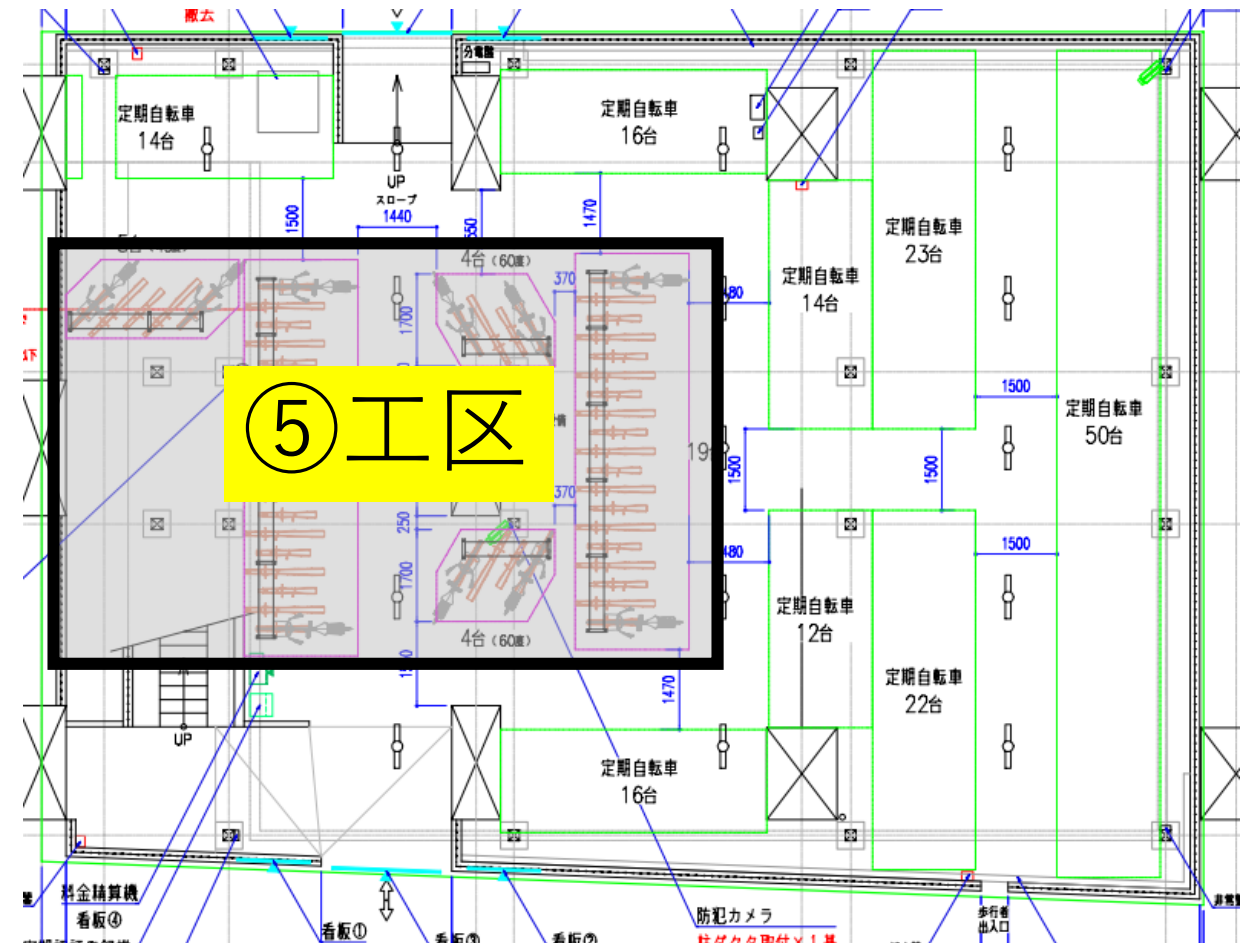

【1階】

⑤工区：7月10日（水）～7月11日（木）