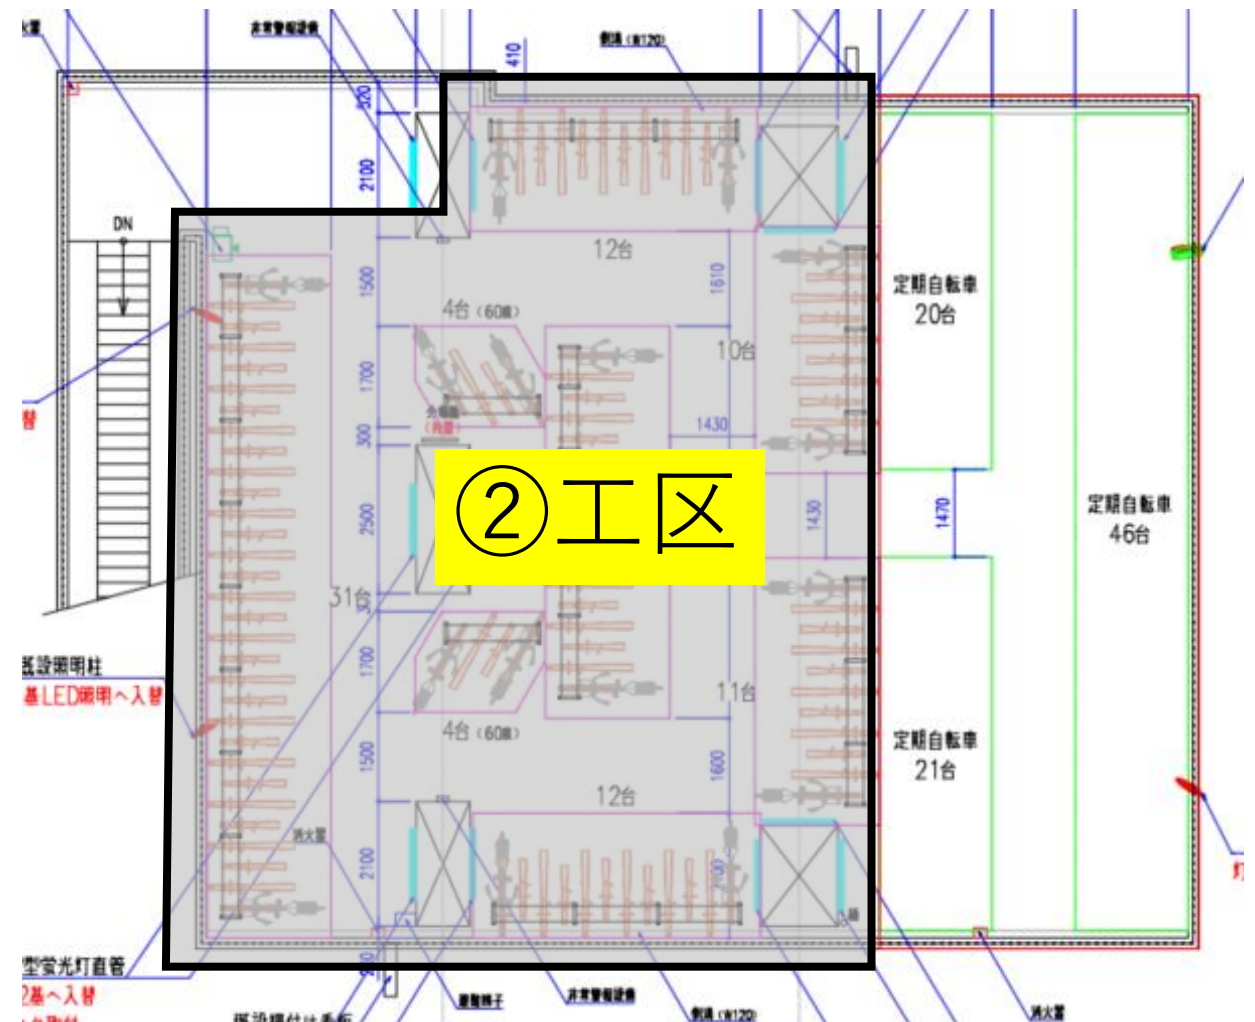

※工事対象のエリアについては、記載の期間中一部ご利用いただけなくなりますが、その他の期間・工事対象エリア以外はご利用いただける予定です。（定期利用ご契約者様に限る）

【2階】

①工区：7月4日（木）

【2階】

②工区：7月5日（金）～7月6日（土）

工事期間中のご利用について

工事期間中は下記日程で一部封鎖いたします。

※工事対象のエリアについては、記載の期間中一部ご利用いただけなくなりますが、その他の期間・工事対象エリア以外はご利用いただける予定です。（定期利用ご契約者様に限る）