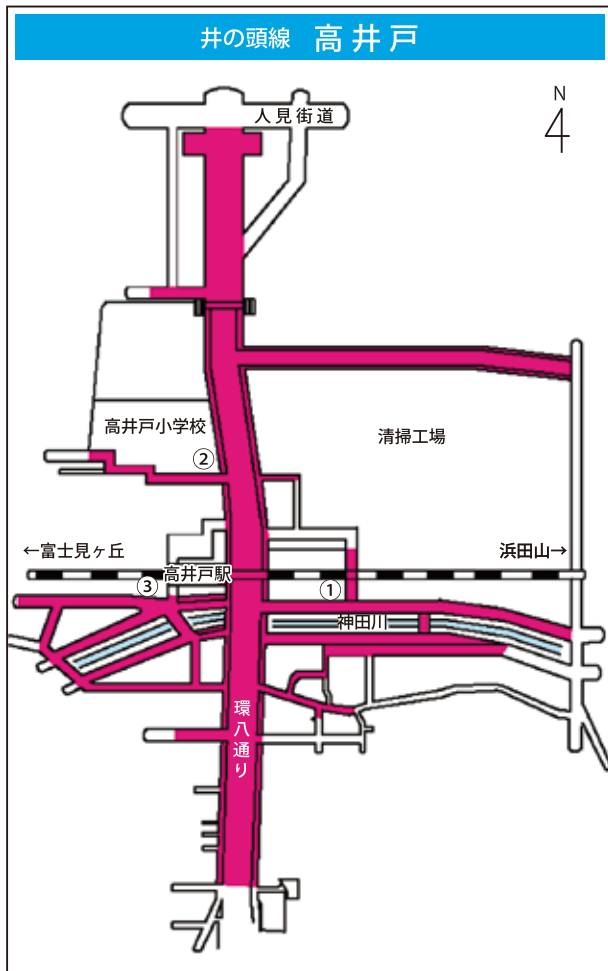

自転車駐車場等一覧							
路線	駅名	位置	名称	運営	収容台数	所在地	電話
井の頭線	高井戸	①	高井戸東自転車駐車場	区営	375	高井戸東 2-30-25	03-3247-0577
		②	高井戸北自転車駐車場	区営	442	高井戸西 2-2-1	03-3333-7730
		③	京王サイクルパーク高井戸	民営	564	高井戸西 1-30	—
	富士見ヶ丘	①	富士見ヶ丘北自転車駐車場	区営	280	久我山 5-1-24	03-3332-7888
		②	富士見ヶ丘南自転車駐車場	区営	298	高井戸西 1-32 番先	
		③	エコステーション 21 西友富士見ヶ丘店駐輪場	民営	54	高井戸西 2-10-13	—
	久我山	①	久我山西自転車駐車場	区営	1403	久我山 3-35-29	03-3333-7208
		②	久我山南自転車駐車場	区営	364 (26)	久我山 3-25-6	
		③	久我山北自転車駐車場	区営	333	久我山 5-38-10	
		④	久我山駅前舗駐車場	民営	31	久我山 4-1-11	—
⑤		三井のリパーク久我山駅前駐輪場	民営	140	久我山 2-16-25		
⑥		三井のリパーク久我山駅前第2駐輪場	民営	108	久我山 2-16		
⑦		アップルパークピーコックストア久我山駐輪場	民営	113 (3)	久我山 4-2-6		
⑧	三井のリパーク久我山駅前第3駐輪場	民営	48	久我山 2-16			
⑨	三井のリパーク久我山駅前第4駐輪場	民営	57	久我山 5-7-12			
⑩	三井のリパーク久我山駅前第5駐輪場	民営	60	久我山 3-24-18			

- ( ) 内はバイクの収容台数
- 自転車放置禁止区域
- 自転車駐車場 (駐輪場)
- 排気量 125cc 以下のバイクが駐車可
- 排気量 125cc 超過のバイクが駐車可