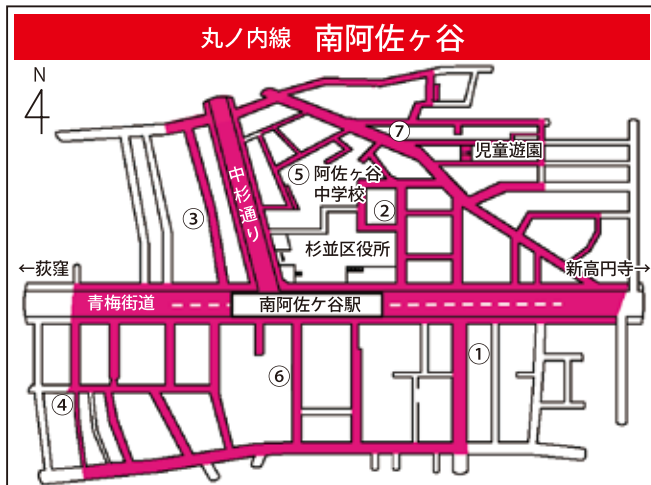

上井草四丁目：杉並区上井草4-25-22 ☎03-5303-5677（撤去対象駅：荻窪、西荻窪、下井草、井荻、上井草）

上記に関する詳細は、区公式HPをご覧ください。土木管理課自転車対策係へお問い合わせください。

自転車駐車場等一覧							
路線	駅名	位置	名称	運営	収容台数	所在地	電話
西武新宿線	下井草	①	下井草南自転車駐車場	区営	166 (40)	下井草 2-36-16	03-3397-8251
		②	下井草北第一自転車駐車場	区営	192	井草 1-10-17	
		③	下井草北第二自転車駐車場	区営	120	井草 1-2-4	03-3395-9677
		④	下井草北口駅前駐輪場	民営	125	井草 1-6-2	
		⑤	タイムパーキング下井草駐輪場	民営	43	下井草 3-41-2	—
		⑥	エコステーション 21 西友下井草店駐輪場	民営	60	下井草 2-41-8	
		⑦	ティップネス下井草駐輪場 A	民営	35	下井草 2-40-17	
		⑧	ティップネス下井草駐輪場 B	民営	160 (12)	下井草 2-40-17	
	井荻	①	井荻北地下自転車駐車場	区営	315	井草 3-3-10	03-5310-3513
		②	井荻南地下自転車駐車場	区営	688	上井草 1-24-16	03-5310-3966
		③	ネットパーク井荻駅前自転車駐車場 2	民営	177	井草 3-4	—
		④	ピーコックストア井荻店駐輪場	民営	168	下井草 5-18-22	
	上井草	①	上井草北自転車駐車場	区営	450 (12)	井草 5-5-2	03-3399-9780
		②	西武スマイルパーク上井草駐輪場	民営	60	上井草 3-32	
		③	システムパーク上井草駅前自転車エリア	民営	24	井草 5-19-3	—
		④	サイクルポート杉並上井草 2	民営	6	上井草 2-45-7	

() 内はバイクの収容台数

■ 自転車放置禁止区域

○ 自転車駐車場 (駐輪場)

🏍️ 排気量 125cc 以下のバイクが駐車可

🏍️ 排気量 125cc 超過のバイクが駐車可

「知っていますか? 『放置』 の意味」

買い物・塾通いなどであっても、道路など公共の場所に置いて自転車から離れ、すぐに移動できなければ『放置』です。お買い物などの際にも、公道などの公共の場所にはみださないように、店舗等の敷地内に置くか、近くの自転車駐車場をご利用ください。

自転車駐車場等一覧							
路線	駅名	位置	名称	運営	収容台数	所在地	電話
地下鉄丸ノ内線	南阿佐ヶ谷	①	南阿佐ヶ谷第一自転車駐車場	区営	278	成田東 4-37-6	03-3315-9960
		②	南阿佐ヶ谷第二自転車駐車場	区営	110	阿佐谷南 1-15-19	03-3315-9975
		③	南阿佐ヶ谷第三自転車駐車場	区営	57	阿佐谷南 3-2-32	03-3315-9960
		④	サイカパーク南阿佐ヶ谷駐輪場	民営	76	成田東 5-36-15	—
		⑤	三井のリパーク南阿佐ヶ谷駅前駐輪場	民営	113	阿佐谷南 1-17	
		⑥	ジャンジャンマルゴット南阿佐ヶ谷駅前店駐輪場	民営	103 (19)	成田東 5-42-20	
		⑦	ピーコックストア阿佐谷店自転車駐輪場	民営	33	阿佐谷南 1-32-10	
	新高円寺	①	新高円寺地下自転車駐車場	区営	1270	梅里 1-7-20	03-3315-1200
	東高円寺	①	パイパーク東高円寺駐輪場	民営	746 (23)	和田 3-55-40	—
	中野富士見町	①	中野富士見町自転車駐車場	区営	188	和田 1-1-9	03-3380-2552
方南町	①	方南町西自転車駐車場	区営	406	和泉 4-51-7	03-3317-7656	
	②	方南町東自転車駐車場	区営	118 (10)	方南 2-20-2		