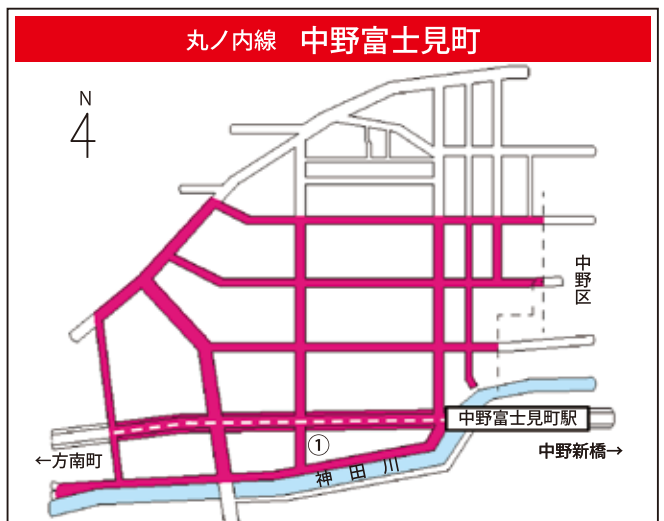

上井草四丁目：杉並区上井草4-25-22 ☎03-5303-5677（撤去対象駅：荻窪、西荻窪、下井草、井荻、上井草）

上記に関する詳細は、区公式HPをご覧ください。土木管理課自転車対策係へお問い合わせください。

自転車駐車場等一覧							
路線	駅名	位置	名称	運営	収容台数	所在地	電話
西武新宿線	下井草	①	下井草南自転車駐車場	区営	166 (40)	下井草 2-36-16	03-3397-8251
		②	下井草北第一自転車駐車場	区営	192	井草 1-10-17	
		③	下井草北第二自転車駐車場	区営	120	井草 1-2-4	03-3395-9677
		④	下井草北口駅前駐輪場	民営	125	井草 1-6-2	
		⑤	タイムパーキング下井草駐輪場	民営	43	下井草 3-41-2	—
		⑥	エコステーション 21 西友下井草店駐輪場	民営	60	下井草 2-41-8	
		⑦	ティップネス下井草駐輪場 A	民営	35	下井草 2-40-17	
		⑧	ティップネス下井草駐輪場 B	民営	160 (12)	下井草 2-40-17	
	井荻	①	井荻北地下自転車駐車場	区営	315	井草 3-3-10	03-5310-3513
		②	井荻南地下自転車駐車場	区営	688	上井草 1-24-16	03-5310-3966
		③	ネットパーク井荻駅前自転車駐車場 2	民営	177	井草 3-4	—
		④	ピーコックストア井荻店駐輪場	民営	168	下井草 5-18-22	
	上井草	①	上井草北自転車駐車場	区営	450 (12)	井草 5-5-2	03-3399-9780
		②	西武スマイルパーク上井草駐輪場	民営	60	上井草 3-32	
		③	システムパーク上井草駅前自転車エリア	民営	24	井草 5-19-3	—
		④	サイクルポート杉並上井草 2	民営	6	上井草 2-45-7	

() 内はバイクの収容台数

■ 自転車放置禁止区域

○ 自転車駐車場 (駐輪場)

🏍️ 排気量 125cc 以下のバイクが駐車可

🏍️ 排気量 125cc 超過のバイクが駐車可

「知っていますか? 『放置』 の意味」

買い物・塾通いなどであっても、道路など公共の場所に置いて自転車から離れ、すぐに移動できなければ『放置』です。お買い物などの際にも、公道などの公共の場所にはみださないように、店舗等の敷地内に置くか、近くの自転車駐車場をご利用ください。

自転車駐車場等一覧							
路線	駅名	位置	名称	運営	収容台数	所在地	電話
地下鉄丸ノ内線	南阿佐ヶ谷	①	南阿佐ヶ谷第一自転車駐車場	区営	278	成田東 4-37-6	03-3315-9960
		②	南阿佐ヶ谷第二自転車駐車場	区営	110	阿佐谷南 1-15-19	03-3315-9975
		③	南阿佐ヶ谷第三自転車駐車場	区営	57	阿佐谷南 3-2-32	03-3315-9960
		④	サイカパーク南阿佐ヶ谷駐輪場	民営	76	成田東 5-36-15	—
		⑤	三井のリパーク南阿佐ヶ谷駅前駐輪場	民営	113	阿佐谷南 1-17	
		⑥	ジャンジャンマルゴット南阿佐ヶ谷駅前店駐輪場	民営	103 (19)	成田東 5-42-20	
		⑦	ピーコックストア阿佐谷店自転車駐輪場	民営	33	阿佐谷南 1-32-10	
	新高円寺	①	新高円寺地下自転車駐車場	区営	1270	梅里 1-7-20	03-3315-1200
	東高円寺	①	パイパーク東高円寺駐輪場	民営	746 (23)	和田 3-55-40	—
	中野富士見町	①	中野富士見町自転車駐車場	区営	188	和田 1-1-9	03-3380-2552
方南町	①	方南町西自転車駐車場	区営	406	和泉 4-51-7	03-3317-7656	
	②	方南町東自転車駐車場	区営	118 (10)	方南 2-20-2		