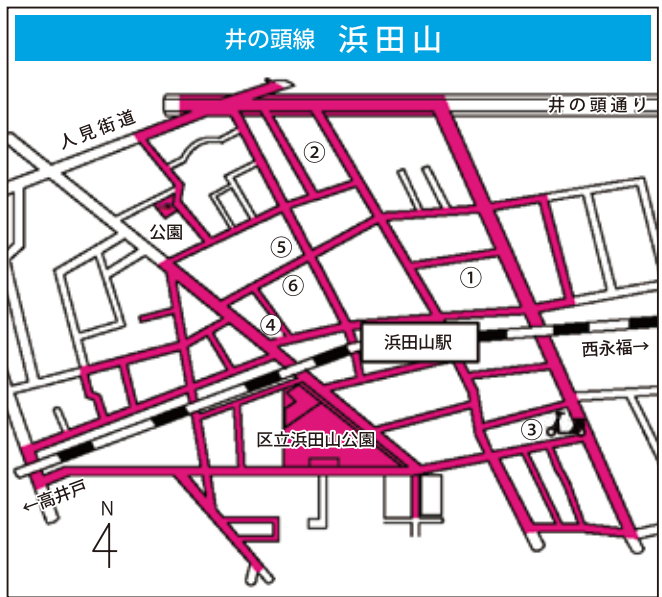

自転車駐車場等一覧							
路線	駅名	位置	名称	運営	収容台数	所在地	電話
井の頭線	永福町	①	永福町南自転車駐車場	区営	130	永福 2-53-5	03-3323-0255
		②	永福町北第一自転車駐車場	区営	295	永福 4-7-8	03-3325-0092
		③	永福町北第二自転車駐車場	区営	270	和泉 3-12-15	03-3325-9898
		④	永福町北第三自転車駐車場	区営	315	和泉 3-7-3	
		⑤	京王サイクルパーク永福町	民営	371	永福 2-60-23	—
	西永福	①	西永福北自転車駐車場	区営	82	永福 3-55-7	03-3312-7055 (浜田山北第二)
		②	西永福南第一自転車駐車場	区営	79	永福 3-38-10	
		③	西永福南第二自転車駐車場	区営	325	浜田山 1-33-3	
		④	サイクルタイムズ西永福	民営	36	永福 3-31	—
	浜田山	①	浜田山北第一自転車駐車場	区営	215	浜田山 3-24-13	03-3302-7225
		②	浜田山北第二自転車駐車場	区営	504	浜田山 3-27-21	03-3312-7055
		③	浜田山南自転車駐車場	区営	295 (20)	浜田山 2-22-12	
		④	パーク浜田山駅前 BC	民営	35	浜田山 3-34-5	—
		⑤	西友浜田山店駐輪場	民営	207	浜田山 3-29-6	
		⑥	アップルパーク成城石井浜田山店駐輪場	民営	45	浜田山 3-34-26