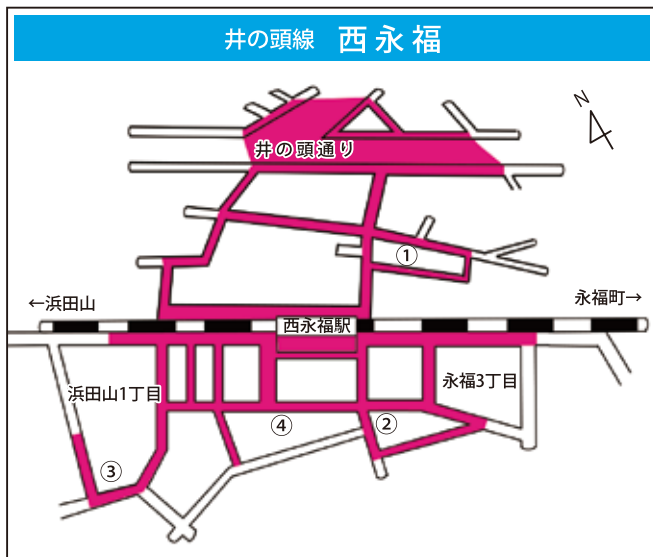

自転車駐車場等一覧							
路線	駅名	位置	名称	運営	収容台数	所在地	電話
井の頭線	永福町	①	永福町南自転車駐車場	区営	130	永福 2-53-5	03-3323-0255
		②	永福町北第一自転車駐車場	区営	295	永福 4-7-8	03-3325-0092
		③	永福町北第二自転車駐車場	区営	270	和泉 3-12-15	03-3325-9898
		④	永福町北第三自転車駐車場	区営	315	和泉 3-7-3	
		⑤	京王サイクルパーク永福町	民営	371	永福 2-60-23	—
	西永福	①	西永福北自転車駐車場	区営	82	永福 3-55-7	03-3312-7055 (浜田山北第二)
		②	西永福南第一自転車駐車場	区営	79	永福 3-38-10	
		③	西永福南第二自転車駐車場	区営	325	浜田山 1-33-3	
		④	サイクルタイムズ西永福	民営	36	永福 3-31	—
	浜田山	①	浜田山北第一自転車駐車場	区営	215	浜田山 3-24-13	03-3302-7225
		②	浜田山北第二自転車駐車場	区営	504	浜田山 3-27-21	03-3312-7055
		③	浜田山南自転車駐車場	区営	295 (20)	浜田山 2-22-12	
		④	パーク浜田山駅前 BC	民営	35	浜田山 3-34-5	—
		⑤	西友浜田山店駐輪場	民営	207	浜田山 3-29-6	
		⑥	アップルパーク成城石井浜田山店駐輪場	民営	45	浜田山 3-34-26