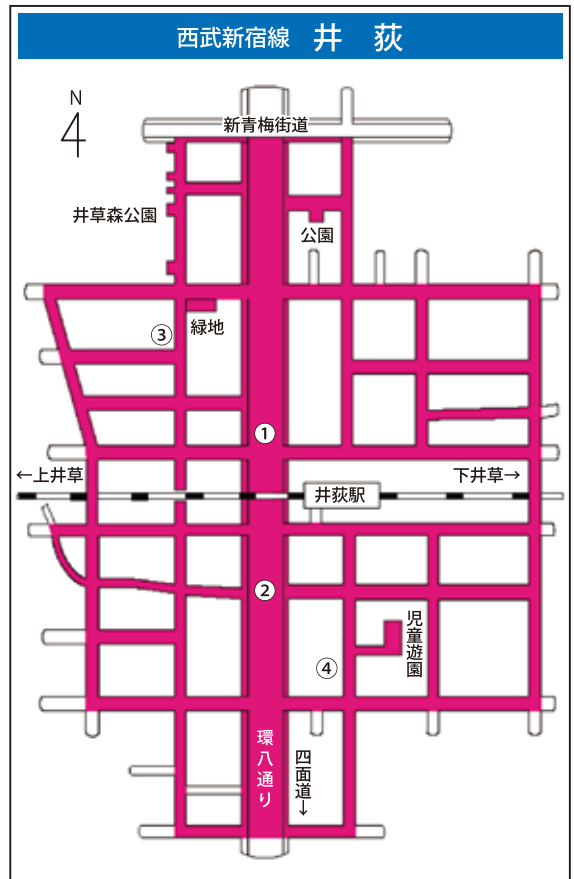

★もし撤去されたら…

以下の4箇所の自転車集積所で保管・返還しています。保管期間は、撤去の翌日から30日間です。

自転車集積所

高円寺：杉並区高円寺北1-5-2 ☎03-3389-3673（撤去対象駅：高円寺）

高井戸：杉並区高井戸西1-9-24 ☎03-5336-8012（撤去対象駅：久我山、富士見ヶ丘、高井戸、放置禁止区域外）

永福：杉並区永福2-1-11 ☎03-3327-2538（撤去対象駅：阿佐ヶ谷、浜田山、西永福、永福町、代田橋、明大前、下高井戸、桜上水、上北沢、八幡山、南阿佐ヶ谷、新高円寺、東高円寺、中野富士見町、方南町）

上井草四丁目：杉並区上井草4-25-22 ☎03-5303-5677（撤去対象駅：荻窪、西荻窪、下井草、井荻、上井草）

上記に関する詳細は、区公式HPをご覧ください。土木管理課自転車対策係へお問い合わせください。

自転車駐車場等一覧							
路線	駅名	位置	名称	運営	収容台数	所在地	電話
西武新宿線	下井草	①	下井草南自転車駐車場	区営	166 (40)	下井草 2-36-16	03-3397-8251
		②	下井草北第一自転車駐車場	区営	192	井草 1-10-17	
		③	下井草北第二自転車駐車場	区営	120	井草 1-2-4	03-3395-9677
		④	下井草北口駅前駐輪場	民営	125	井草 1-6-2	
		⑤	タイムパーキング下井草駐輪場	民営	43	下井草 3-41-2	—
		⑥	エコステーション 21 西友下井草店駐輪場	民営	60	下井草 2-41-8	
		⑦	ティップネス下井草駐輪場 A	民営	35	下井草 2-40-17	
		⑧	ティップネス下井草駐輪場 B	民営	160 (12)	下井草 2-40-17	
	井荻	①	井荻北地下自転車駐車場	区営	315	井草 3-3-10	03-5310-3513
		②	井荻南地下自転車駐車場	区営	688	上井草 1-24-16	03-5310-3966
		③	ネットパーク井荻駅前自転車駐車場 2	民営	177	井草 3-4	—
		④	ピーコックストア井荻店駐輪場	民営	168	下井草 5-18-22	
	上井草	①	上井草北自転車駐車場	区営	450 (12)	井草 5-5-2	03-3399-9780
		②	西武スマイルパーク上井草駐輪場	民営	60	上井草 3-32	
		③	システムパーク上井草駅前自転車エリア	民営	24	井草 5-19-3	—
		④	サイクルポート杉並上井草 2	民営	6	上井草 2-45-7	