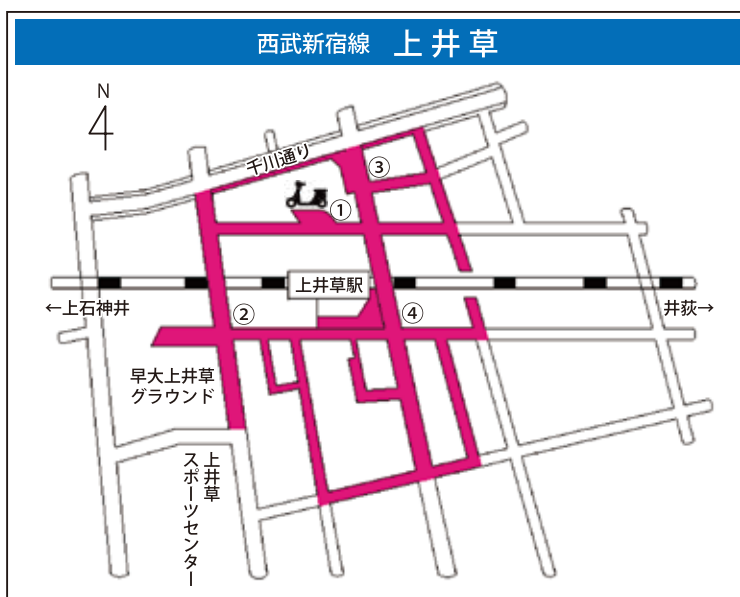

★もし撤去されたら…

以下の4箇所の自転車集積所で保管・返還しています。保管期間は、撤去の翌日から30日間です。

自転車集積所

高円寺：杉並区高円寺北1-5-2 ☎03-3389-3673（撤去対象駅：高円寺）

高井戸：杉並区高井戸西1-9-24 ☎03-5336-8012（撤去対象駅：久我山、富士見ヶ丘、高井戸、放置禁止区域外）

永福：杉並区永福2-1-11 ☎03-3327-2538（撤去対象駅：阿佐ヶ谷、浜田山、西永福、永福町、代田橋、明大前、下高井戸、桜上水、上北沢、八幡山、南阿佐ヶ谷、新高円寺、東高円寺、中野富士見町、方南町）

上井草四丁目：杉並区上井草4-25-22 ☎03-5303-5677（撤去対象駅：荻窪、西荻窪、下井草、井荻、上井草）

上記に関する詳細は、区公式HPをご覧ください。土木管理課自転車対策係へお問い合わせください。

自転車駐車場等一覧							
路線	駅名	位置	名称	運営	収容台数	所在地	電話
西武新宿線	下井草	①	下井草南自転車駐車場	区営	166 (40)	下井草 2-36-16	03-3397-8251
		②	下井草北第一自転車駐車場	区営	192	井草 1-10-17	
		③	下井草北第二自転車駐車場	区営	120	井草 1-2-4	03-3395-9677
		④	下井草北口駅前駐輪場	民営	125	井草 1-6-2	
		⑤	タイムパーキング下井草駐輪場	民営	43	下井草 3-41-2	—
		⑥	エコステーション 21 西友下井草店駐輪場	民営	60	下井草 2-41-8	
		⑦	ティップネス下井草駐輪場 A	民営	35	下井草 2-40-17	
		⑧	ティップネス下井草駐輪場 B	民営	160 (12)	下井草 2-40-17	
	井荻	①	井荻北地下自転車駐車場	区営	315	井草 3-3-10	03-5310-3513
		②	井荻南地下自転車駐車場	区営	688	上井草 1-24-16	03-5310-3966
		③	ネットパーク井荻駅前自転車駐車場 2	民営	177	井草 3-4	—
		④	ピーコックストア井荻店駐輪場	民営	168	下井草 5-18-22	
	上井草	①	上井草北自転車駐車場	区営	450 (12)	井草 5-5-2	03-3399-9780
		②	西武スマイルパーク上井草駐輪場	民営	60	上井草 3-32	
		③	システムパーク上井草駅前自転車エリア	民営	24	井草 5-19-3	—
		④	サイクルポート杉並上井草 2	民営	6	上井草 2-45-7	