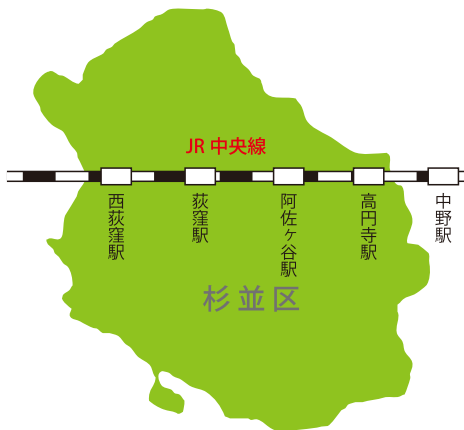

自転車駐車場等一覧

路線	駅名	位置	名称	運営	収容台数	所在地	電話	
JR中央線	西荻窪	①	西荻窪西自転車駐車場	区営	1359	松庵 3-41-1	03-3399-7040	
		②	Parking in 西荻窪駅前第2駐輪場	民営	317	松庵 3-41-1	—	
		③	Parking in 西荻窪駅前駐輪場	民営	910	西荻南 3-24-1		
		④	アップルパーク西荻窪駅前駐輪場第2	民営	171	西荻北 3-22-16		
		⑤	サイクルプラザ西荻窪第2	民営	70	西荻北 3-3-6		
		⑥	サイクルプラザ西荻窪第3	民営	92	松庵 3-35-15		
		⑦	アップルパーク西荻窪駅前駐輪場第1	民営	51	西荻北 3-4-11		
		⑧	アップルパーク西荻窪駅北駐輪場	民営	124	西荻北 3-22-8		
	荻窪(北口)	①	荻窪東地下自転車駐車場	区営	515	上荻 1-2-1		03-3393-7774
		②	荻窪東地下(短時間利用)自転車駐車場	区営	40	上荻 1-4-8	03-3393-5887	
		③	荻窪北第一自転車駐車場	区営	933	天沼 3-3-19		
		④	荻窪北第二自転車駐車場	区営	352	天沼 3-2-13		
		⑤	荻窪北第三自転車駐車場	区営	660	天沼 3-30-40	03-3393-2353	
		⑥	荻窪西第一自転車駐車場	区営	1769	上荻 1-20-3	03-3392-0514	
		⑦	荻窪西第二自転車駐車場	区営	284	上荻 1-21-25		
		⑧	エコステーション21タウンセブン指定駐輪場	民営	359	上荻 1-9-1	—	
		⑨	パートナー天沼3丁目駐輪場	民営	80	天沼 3-2		
		⑩	三井のリパーク荻窪北	民営	331	天沼 3-2-24		
		⑪	上荻一丁目駐輪場	民営	50	上荻 1-18-12		
		⑫	荻窪駅西口バイク駐車場	民営	(20)	上荻 1-10-10 外		
		⑬	荻窪バイク第2駐車場	民営	(6)	上荻 1-11-4		
	荻窪(南口)	①	荻窪南第一自転車駐車場	区営	2617	荻窪 4-21-16	03-3220-3002	
		②	荻窪南第二自転車駐車場	区営	1075	荻窪 5-15-13	03-3391-2663	
		③	Nチャリパーク	民営	205	荻窪 5-18-11	—	
		④	エコステーション21荻窪駅南口駐輪場	民営	403	荻窪 5-30