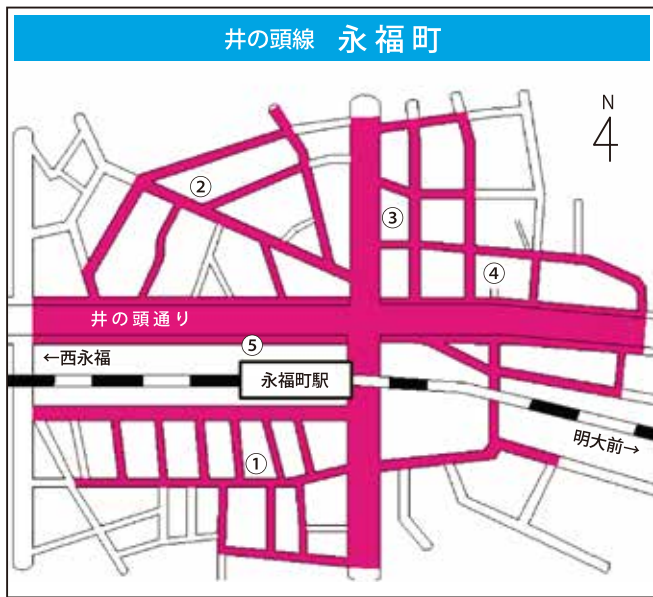

自転車駐車場等一覧							
路線	駅名	位置	名称	運営	収容台数	所在地	電話
井の頭線	永福町	①	永福町南自転車駐車場	区営	130	永福 2-53-5	03-3323-0255
		②	永福町北第一自転車駐車場	区営	295	永福 4-7-8	03-3325-0092
		③	永福町北第二自転車駐車場	区営	270	和泉 3-12-15	03-3325-9898
		④	永福町北第三自転車駐車場	区営	315	和泉 3-7-3	
		⑤	京王サイクルパーク永福町	民営	371	永福 2-60-23	—
	西永福	①	西永福北自転車駐車場	区営	82	永福 3-55-7	03-3312-7055 (浜田山北第二)
		②	西永福南第一自転車駐車場	区営	79	永福 3-38-10	
		③	西永福南第二自転車駐車場	区営	325	浜田山 1-33-3	
		④	サイクルタイムズ西永福	民営	36	永福 3-31	—
	浜田山	①	浜田山北第一自転車駐車場	区営	215	浜田山 3-24-13	03-3302-7225
		②	浜田山北第二自転車駐車場	区営	504	浜田山 3-27-21	03-3312-7055
		③	浜田山南自転車駐車場	区営	295 (20)	浜田山 2-22-12	
		④	パーク浜田山駅前 BC	民営	35	浜田山 3-34-5	—
		⑤	西友浜田山店駐輪場	民営	207	浜田山 3-29-6	
		⑥	アップルパーク成城石井浜田山店駐輪場	民営	45	浜田山 3-34-26