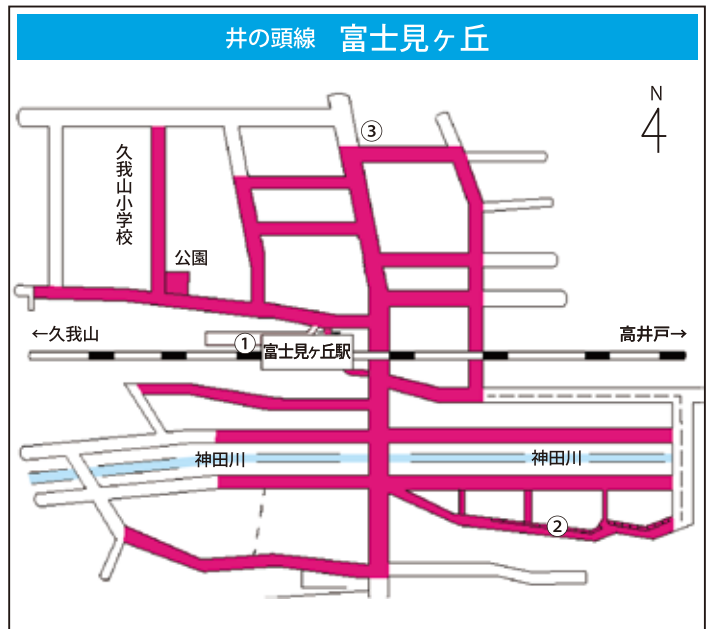

自転車駐車場等一覧							
路線	駅名	位置	名称	運営	収容台数	所在地	電話
井の頭線	高井戸	①	高井戸東自転車駐車場	区営	375	高井戸東 2-30-25	03-3247-0577
		②	高井戸北自転車駐車場	区営	442	高井戸西 2-2-1	03-3333-7730
		③	京王サイクルパーク高井戸	民営	564	高井戸西 1-30	—
	富士見ヶ丘	①	富士見ヶ丘北自転車駐車場	区営	280	久我山 5-1-24	03-3332-7888
		②	富士見ヶ丘南自転車駐車場	区営	298	高井戸西 1-32 番先	
		③	エコステーション 21 西友富士見ヶ丘店駐輪場	民営	54	高井戸西 2-10-13	—
	久我山	①	久我山西自転車駐車場	区営	1403	久我山 3-35-29	03-3333-7208
		②	久我山南自転車駐車場	区営	364 (26)	久我山 3-25-6	
		③	久我山北自転車駐車場	区営	333	久我山 5-38-10	
		④	久我山駅前舗駐車場	民営	31	久我山 4-1-11	—
⑤		三井のリパーク久我山駅前駐輪場	民営	140	久我山 2-16-25		
⑥		三井のリパーク久我山駅前第2駐輪場	民営	108	久我山 2-16		
⑦		アップルパークピーコックストア久我山駐輪場	民営	113 (3)	久我山 4-2-6		
⑧	三井のリパーク久我山駅前第3駐輪場	民営	48	久我山 2-16			
⑨	三井のリパーク久我山駅前第4駐輪場	民営	57	久我山 5-7-12			
⑩	三井のリパーク久我山駅前第5駐輪場	民営	60	久我山 3-24-18			

- ( ) 内はバイクの収容台数
- 自転車放置禁止区域
- 自転車駐車場 (駐輪場)
- 排気量 125cc 以下のバイクが駐車可
- 排気量 125cc 超過のバイクが駐車可