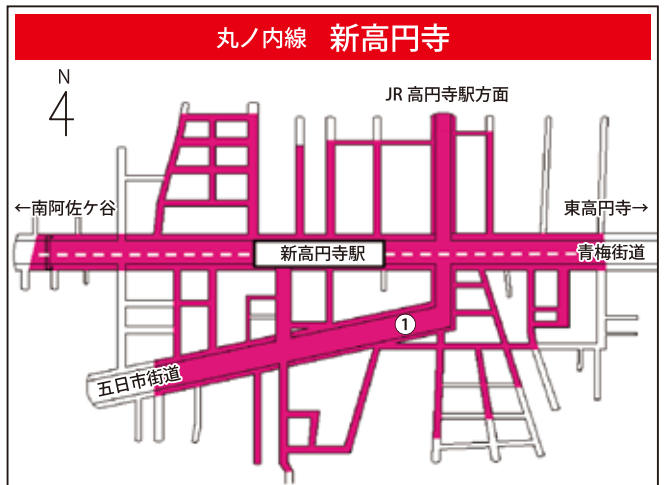

上井草四丁目：杉並区上井草4-25-22 ☎03-5303-5677（撤去対象駅：荻窪、西荻窪、下井草、井荻、上井草）

上記に関する詳細は、区公式HPをご覧ください。土木管理課自転車対策係へお問い合わせください。

自転車駐車場等一覧							
路線	駅名	位置	名称	運営	収容台数	所在地	電話
西武新宿線	下井草	①	下井草南自転車駐車場	区営	166 (40)	下井草 2-36-16	03-3397-8251
		②	下井草北第一自転車駐車場	区営	192	井草 1-10-17	
		③	下井草北第二自転車駐車場	区営	120	井草 1-2-4	03-3395-9677
		④	下井草北口駅前駐輪場	民営	125	井草 1-6-2	
		⑤	タイムパーキング下井草駐輪場	民営	43	下井草 3-41-2	—
		⑥	エコステーション 21 西友下井草店駐輪場	民営	60	下井草 2-41-8	
		⑦	ティップネス下井草駐輪場 A	民営	35	下井草 2-40-17	
		⑧	ティップネス下井草駐輪場 B	民営	160 (12)	下井草 2-40-17	
	井荻	①	井荻北地下自転車駐車場	区営	315	井草 3-3-10	03-5310-3513
		②	井荻南地下自転車駐車場	区営	688	上井草 1-24-16	03-5310-3966
		③	ネットパーク井荻駅前自転車駐車場 2	民営	177	井草 3-4	—
		④	ピーコックストア井荻店駐輪場	民営	168	下井草 5-18-22	
	上井草	①	上井草北自転車駐車場	区営	450 (12)	井草 5-5-2	03-3399-9780
		②	西武スマイルパーク上井草駐輪場	民営	60	上井草 3-32	
		③	システムパーク上井草駅前自転車エリア	民営	24	井草 5-19-3	—
		④	サイクルポート杉並上井草 2	民営	6	上井草 2-45-7	

() 内はバイクの収容台数

■ 自転車放置禁止区域

○ 自転車駐車場 (駐輪場)

🏍️ 排気量 125cc 以下のバイクが駐車可

🏍️ 排気量 125cc 超過のバイクが駐車可

「知っていますか? 『放置』 の意味」

買い物・塾通いなどであっても、道路など公共の場所に置いて自転車から離れ、すぐに移動できなければ『放置』です。お買い物などの際にも、公道などの公共の場所にはみださないように、店舗等の敷地内に置くか、近くの自転車駐車場をご利用ください。

自転車駐車場等一覧							
路線	駅名	位置	名称	運営	収容台数	所在地	電話
地下鉄丸ノ内線	南阿佐ヶ谷	①	南阿佐ヶ谷第一自転車駐車場	区営	278	成田東 4-37-6	03-3315-9960
		②	南阿佐ヶ谷第二自転車駐車場	区営	110	阿佐谷南 1-15-19	03-3315-9975
		③	南阿佐ヶ谷第三自転車駐車場	区営	57	阿佐谷南 3-2-32	03-3315-9960
		④	サイカパーク南阿佐ヶ谷駐輪場	民営	76	成田東 5-36-15	—
		⑤	三井のリパーク南阿佐ヶ谷駅前駐輪場	民営	113	阿佐谷南 1-17	
		⑥	ジャンジャンマルゴット南阿佐ヶ谷駅前店駐輪場	民営	103 (19)	成田東 5-42-20	
		⑦	ピーコックストア阿佐谷店自転車駐輪場	民営	33	阿佐谷南 1-32-10	
	新高円寺	①	新高円寺地下自転車駐車場	区営	1270	梅里 1-7-20	03-3315-1200
	東高円寺	①	パイパーク東高円寺駐輪場	民営	746 (23)	和田 3-55-40	—
	中野富士見町	①	中野富士見町自転車駐車場	区営	188	和田 1-1-9	03-3380-2552
方南町	①	方南町西自転車駐車場	区営	406	和泉 4-51-7	03-3317-7656	
	②	方南町東自転車駐車場	区営	118 (10)	方南 2-20-2		