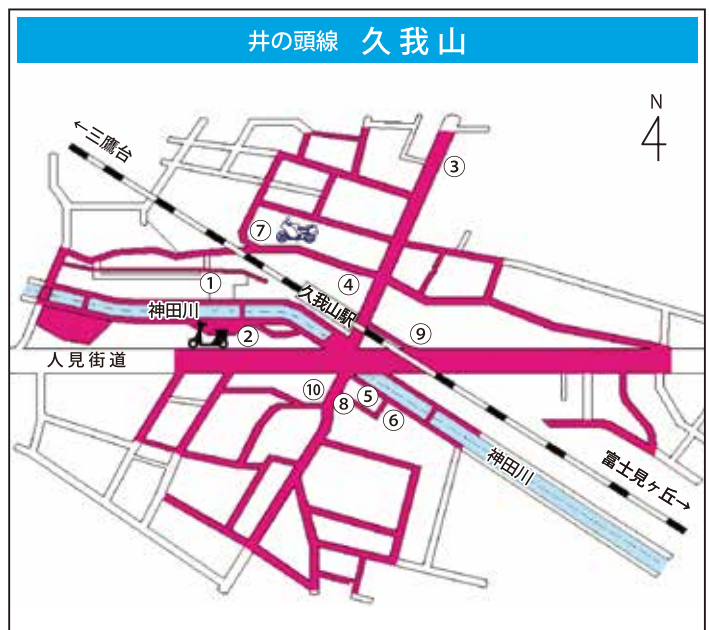

自転車駐車場等一覧							
路線	駅名	位置	名称	運営	収容台数	所在地	電話
井の頭線	高井戸	①	高井戸東自転車駐車場	区営	375	高井戸東 2-30-25	03-3247-0577
		②	高井戸北自転車駐車場	区営	442	高井戸西 2-2-1	03-3333-7730
		③	京王サイクルパーク高井戸	民営	564	高井戸西 1-30	—
	富士見ヶ丘	①	富士見ヶ丘北自転車駐車場	区営	280	久我山 5-1-24	03-3332-7888
		②	富士見ヶ丘南自転車駐車場	区営	298	高井戸西 1-32 番先	
		③	エコステーション 21 西友富士見ヶ丘店駐輪場	民営	54	高井戸西 2-10-13	—
	久我山	①	久我山西自転車駐車場	区営	1403	久我山 3-35-29	03-3333-7208
		②	久我山南自転車駐車場	区営	364 (26)	久我山 3-25-6	
		③	久我山北自転車駐車場	区営	333	久我山 5-38-10	
		④	久我山駅前舗駐車場	民営	31	久我山 4-1-11	—
⑤		三井のリパーク久我山駅前駐輪場	民営	140	久我山 2-16-25		
⑥		三井のリパーク久我山駅前第2駐輪場	民営	108	久我山 2-16		
⑦		アップルパークピーコックストア久我山駐輪場	民営	113 (3)	久我山 4-2-6		
⑧	三井のリパーク久我山駅前第3駐輪場	民営	48	久我山 2-16			
⑨	三井のリパーク久我山駅前第4駐輪場	民営	57	久我山 5-7-12			
⑩	三井のリパーク久我山駅前第5駐輪場	民営	60	久我山 3-24-18			

- ( ) 内はバイクの収容台数
- 自転車放置禁止区域
- 自転車駐車場 (駐輪場)
- 排気量 125cc 以下のバイクが駐車可
- 排気量 125cc 超過のバイクが駐車可