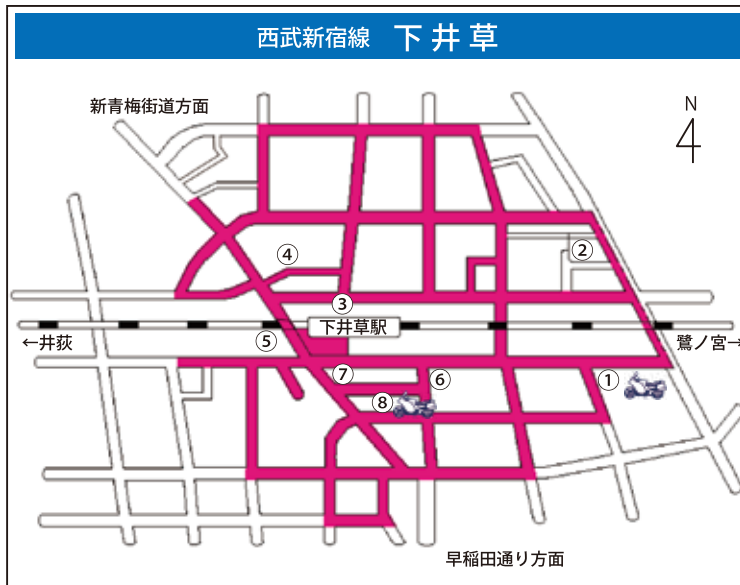

★もし撤去されたら…

以下の4箇所の自転車集積所で保管・返還しています。保管期間は、撤去の翌日から30日間です。

自転車集積所

高円寺：杉並区高円寺北1-5-2 ☎03-3389-3673（撤去対象駅：高円寺）

高井戸：杉並区高井戸西1-9-24 ☎03-5336-8012（撤去対象駅：久我山、富士見ヶ丘、高井戸、放置禁止区域外）

永福：杉並区永福2-1-11 ☎03-3327-2538（撤去対象駅：阿佐ヶ谷、浜田山、西永福、永福町、代田橋、明大前、下高井戸、桜上水、上北沢、八幡山、南阿佐ヶ谷、新高円寺、東高円寺、中野富士見町、方南町）

上井草四丁目：杉並区上井草4-25-22 ☎03-5303-5677（撤去対象駅：荻窪、西荻窪、下井草、井荻、上井草）

上記に関する詳細は、区公式HPをご覧ください。土木管理課自転車対策係へお問い合わせください。

自転車駐車場等一覧							
路線	駅名	位置	名称	運営	収容台数	所在地	電話
西武新宿線	下井草	①	下井草南自転車駐車場	区営	166 (40)	下井草 2-36-16	03-3397-8251
		②	下井草北第一自転車駐車場	区営	192	井草 1-10-17	
		③	下井草北第二自転車駐車場	区営	120	井草 1-2-4	03-3395-9677
		④	下井草北口駅前駐輪場	民営	125	井草 1-6-2	
		⑤	タイムパーキング下井草駐輪場	民営	43	下井草 3-41-2	—
		⑥	エコステーション 21 西友下井草店駐輪場	民営	60	下井草 2-41-8	
		⑦	ティップネス下井草駐輪場 A	民営	35	下井草 2-40-17	
		⑧	ティップネス下井草駐輪場 B	民営	160 (12)	下井草 2-40-17	
	井荻	①	井荻北地下自転車駐車場	区営	315	井草 3-3-10	03-5310-3513
		②	井荻南地下自転車駐車場	区営	688	上井草 1-24-16	03-5310-3966
		③	ネットパーク井荻駅前自転車駐車場 2	民営	177	井草 3-4	—
		④	ピーコックストア井荻店駐輪場	民営	168	下井草 5-18-22	
	上井草	①	上井草北自転車駐車場	区営	450 (12)	井草 5-5-2	03-3399-9780
		②	西武スマイルパーク上井草駐輪場	民営	60	上井草 3-32	
		③	システムパーク上井草駅前自転車エリア	民営	24	井草 5-19-3	—
		④	サイクルポート杉並上井草 2	民営	6	上井草 2-45-7	