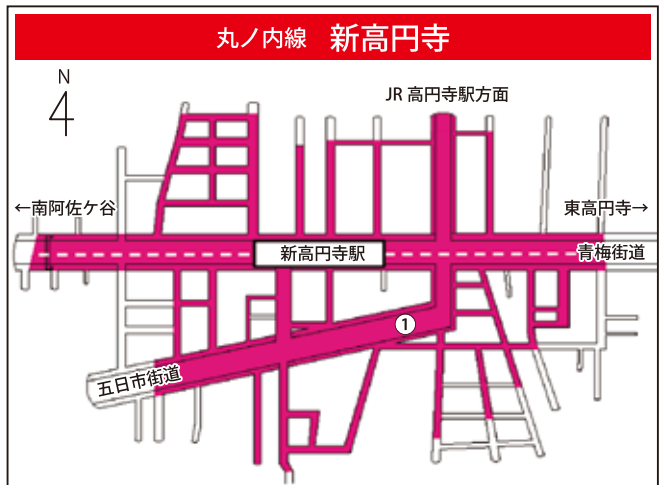

上井草四丁目：杉並区上井草4-25-22 ☎03-5303-5677（撤去対象駅：荻窪、西荻窪、下井草、井荻、上井草）

上記に関する詳細は、区公式HPをご覧ください。か、土木管理課自転車対策係へお問い合わせください。

自転車駐車場等一覧								
路線	駅名	位置	名称	運営	収容台数	所在地	電話	
西武新宿線	下井草	①	下井草南自転車駐車場	区営	166 (40)	下井草 2-36-16	03-3397-8251	
		②	下井草北第一自転車駐車場	区営	192	井草 1-10-17		
		③	下井草北第二自転車駐車場	区営	120	井草 1-2-4	03-3395-9677	
		④	下井草北口駅前駐輪場	民営	125	井草 1-6-2		
		⑤	タイムパーキング下井草駐輪場	民営	43	下井草 3-41-2	—	
		⑥	エコステーション 21 西友下井草店駐輪場	民営	60	下井草 2-41-8		
		⑦	ティップネス下井草駐輪場 A	民営	35	下井草 2-40-17		
		⑧	ティップネス下井草駐輪場 B	民営	160 (12)	下井草 2-40-17		
	井荻	①	井荻北地下自転車駐車場	区営	315	井草 3-3-10		03-5310-3513
		②	井荻南地下自転車駐車場	区営	688	上井草 1-24-16		03-5310-3966
		③	ネットパーク井荻駅前自転車駐車場 2	民営	177	井草 3-4	—	
		④	ピーコックストア井荻店駐輪場	民営	168	下井草 5-18-22		
	上井草	①	上井草北自転車駐車場	区営	450 (12)	井草 5-5-2	03-3399-9780	
		②	西武スマイルパーク上井草駐輪場	民営	60	上井草 3-32	—	
		③	システムパーク上井草駅前自転車エリア	民営	24	井草 5-19-3		
		④	サイクルポート杉並上井草 2	民営	6	上井草 2-45-7		

() 内はバイクの収容台数

■ 自転車放置禁止区域

○ 自転車駐車場 (駐輪場)

🏍️ 排気量 125cc 以下のバイクが駐車可

🏍️ 排気量 125cc 超過のバイクが駐車可

「知っていますか? 『放置』 の意味」

買い物・塾通いなどであっても、道路など公共の場所に置いて自転車から離れ、すぐに移動できなければ『放置』です。お買い物などの際にも、公道などの公共の場所にはみださないように、店舗等の敷地内に置くか、近くの自転車駐車場をご利用ください。

自転車駐車場等一覧							
路線	駅名	位置	名称	運営	収容台数	所在地	電話
地下鉄丸ノ内線	南阿佐ヶ谷	①	南阿佐ヶ谷第一自転車駐車場	区営	278	成田東 4-37-6	03-3315-9960
		②	南阿佐ヶ谷第二自転車駐車場	区営	110	阿佐谷南 1-15-19	03-3315-9975
		③	南阿佐ヶ谷第三自転車駐車場	区営	57	阿佐谷南 3-2-32	03-3315-9960
		④	サイカパーク南阿佐ヶ谷駐輪場	民営	76	成田東 5-36-15	—
		⑤	三井のリパーク南阿佐ヶ谷駅前駐輪場	民営	113	阿佐谷南 1-17	
		⑥	ジャンジャンマールゴット南阿佐ヶ谷駅前店駐輪場	民営	103 (19)	成田東 5-42-20	
		⑦	ピーコックストア阿佐谷店自転車駐輪場	民営	33	阿佐谷南 1-32-10	
	新高円寺	①	新高円寺地下自転車駐車場	区営	1270	梅里 1-7-20	03-3315-1200
	東高円寺	①	パイパーク東高円寺駐輪場	民営	746 (23)	和田 3-55-40	—
	中野富士見町	①	中野富士見町自転車駐車場	区営	188	和田 1-1-9	03-3380-2552
方南町	①	方南町西自転車駐車場	区営	406	和泉 4-51-7	03-3317-7656	
	②	方南町東自転車駐車場	区営	118 (10)	方南 2-20-2		