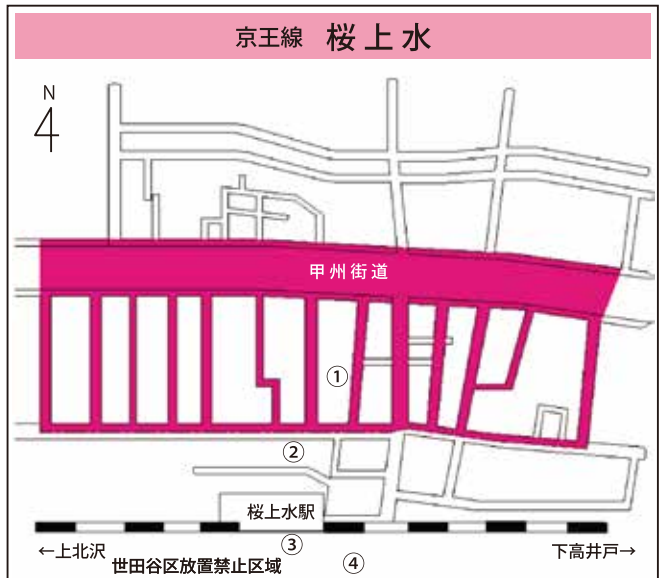

自転車駐車場等一覧							
路線	駅名	位置	名称	運営	収容台数	所在地	電話
京王線	八幡山	①	八幡山北自転車等駐車場	世田谷区	世田谷区役所へお尋ねください。		
		②	京王サイクルパーク八幡山東	民営	143	世田谷区上北沢 4-36	—
		③	京王サイクルパーク八幡山西	民営	402 (10)	上高井戸 1-1-11	
	桜上水	①	桜上水北自転車駐車場	区営	383	下高井戸 1-24-15	03-3303-1774
		②	京王サイクルパーク桜上水北	民営	371	世田谷区桜上水 5-29	—
		③	京王サイクルパーク桜上水駅南口前	民営	30	世田谷区桜上水 5-24-9	
		④	アップルパーク桜上水駐輪場第1	民営	185	世田谷区桜上水 5-24-13	
下高井戸	①②	世田谷区営駐輪場	世田谷区	世田谷区役所へお尋ねください。			
代田橋	①	代田橋バイク自転車駐車場	民営	127 (25)	和泉 1-3	—	

※都合により予告なく記載内容が変更される場合がございますので、予めご了承願います。