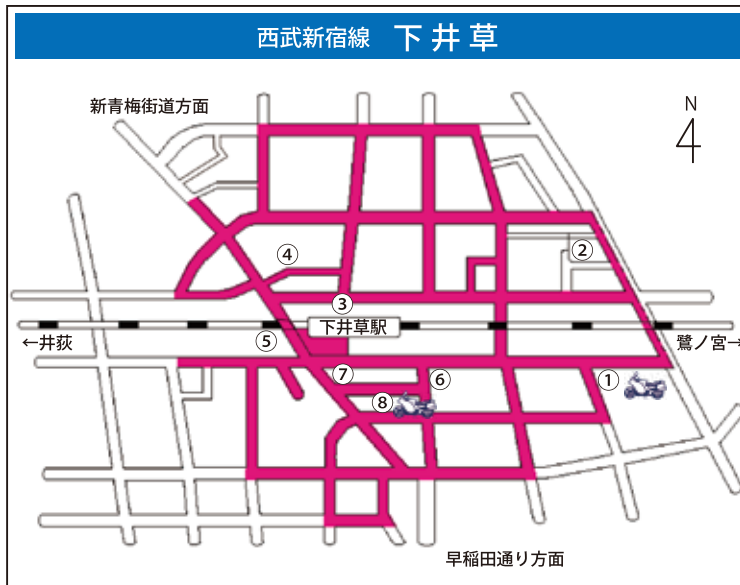

★もし撤去されたら…

以下の4箇所の自転車集積所で保管・返還しています。保管期間は、撤去の翌日から30日間です。

自転車集積所

高円寺：杉並区高円寺北1-5-2 ☎03-3389-3673（撤去対象駅：高円寺）

高井戸：杉並区高井戸西1-9-24 ☎03-5336-8012（撤去対象駅：久我山、富士見ヶ丘、高井戸、放置禁止区域外）

永福：杉並区永福2-1-11 ☎03-3327-2538（撤去対象駅：阿佐ヶ谷、浜田山、西永福、永福町、代田橋、明大前、下高井戸、桜上水、上北沢、八幡山、南阿佐ヶ谷、新高円寺、東高円寺、中野富士見町、方南町）

上井草四丁目：杉並区上井草4-25-22 ☎03-5303-5677（撤去対象駅：荻窪、西荻窪、下井草、井荻、上井草）

上記に関する詳細は、区公式HPをご覧ください。か、土木管理課自転車対策係へお問い合わせください。

自転車駐車場等一覧								
路線	駅名	位置	名称	運営	収容台数	所在地	電話	
西武新宿線	下井草	①	下井草南自転車駐車場	区営	166 (40)	下井草 2-36-16	03-3397-8251	
		②	下井草北第一自転車駐車場	区営	192	井草 1-10-17		
		③	下井草北第二自転車駐車場	区営	120	井草 1-2-4	03-3395-9677	
		④	下井草北口駅前駐輪場	民営	125	井草 1-6-2		
		⑤	タイムパーキング下井草駐輪場	民営	43	下井草 3-41-2	—	
		⑥	エコステーション 21 西友下井草店駐輪場	民営	60	下井草 2-41-8		
		⑦	ティップネス下井草駐輪場 A	民営	35	下井草 2-40-17		
		⑧	ティップネス下井草駐輪場 B	民営	160 (12)	下井草 2-40-17		
	井荻	①	井荻北地下自転車駐車場	区営	315	井草 3-3-10		03-5310-3513
		②	井荻南地下自転車駐車場	区営	688	上井草 1-24-16		03-5310-3966
		③	ネットパーク井荻駅前自転車駐車場 2	民営	177	井草 3-4	—	
		④	ピーコックストア井荻店駐輪場	民営	168	下井草 5-18-22		
	上井草	①	上井草北自転車駐車場	区営	450 (12)	井草 5-5-2	03-3399-9780	
		②	西武スマイルパーク上井草駐輪場	民営	60	上井草 3-32	—	
		③	システムパーク上井草駅前自転車エリア	民営	24	井草 5-19-3		
		④	サイクルポート杉並上井草 2	民営	6	上井草 2-45-7		