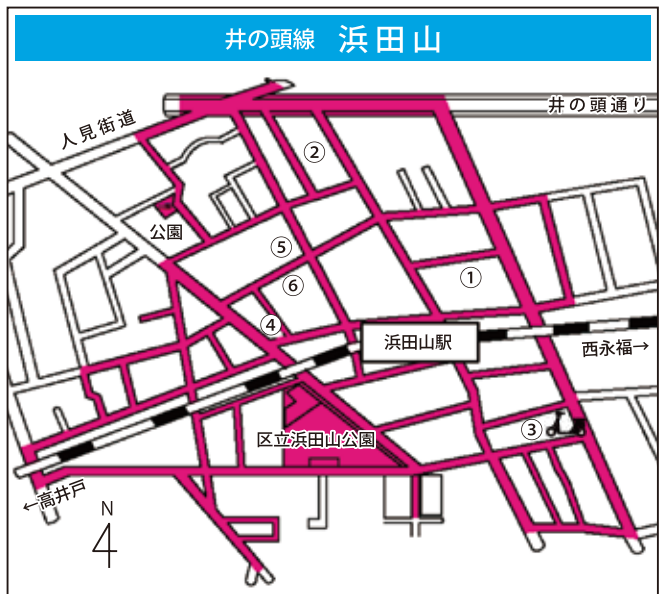

自転車駐車場等一覧							
路線	駅名	位置	名称	運営	収容台数	所在地	電話
井の頭線	永福町	①	永福町南自転車駐車場	区営	130	永福 2-53-5	03-3323-0255
		②	永福町北第一自転車駐車場	区営	295	永福 4-7-8	03-3325-0092
		③	永福町北第二自転車駐車場	区営	270	和泉 3-12-15	03-3325-9898
		④	永福町北第三自転車駐車場	区営	315	和泉 3-7-3	
		⑤	京王サイクルパーク永福町	民営	371	永福 2-60-23	—
	西永福	①	西永福北自転車駐車場	区営	82	永福 3-55-7	03-3312-7055 (浜田山北第二)
		②	西永福南第一自転車駐車場	区営	79	永福 3-38-10	
		③	西永福南第二自転車駐車場	区営	325	浜田山 1-33-3	
		④	サイクルタイムズ西永福	民営	36	永福 3-31	—
	浜田山	①	浜田山北第一自転車駐車場	区営	215	浜田山 3-24-13	03-3302-7225
		②	浜田山北第二自転車駐車場	区営	504	浜田山 3-27-21	03-3312-7055
		③	浜田山南自転車駐車場	区営	295 (20)	浜田山 2-22-12	
		④	パーク浜田山駅前 BC	民営	35	浜田山 3-34-5	—
		⑤	西友浜田山店駐輪場	民営	207	浜田山 3-29-6	
		⑥	アップルパーク成城石井浜田山店駐輪場	民営	45	浜田山 3-34-26