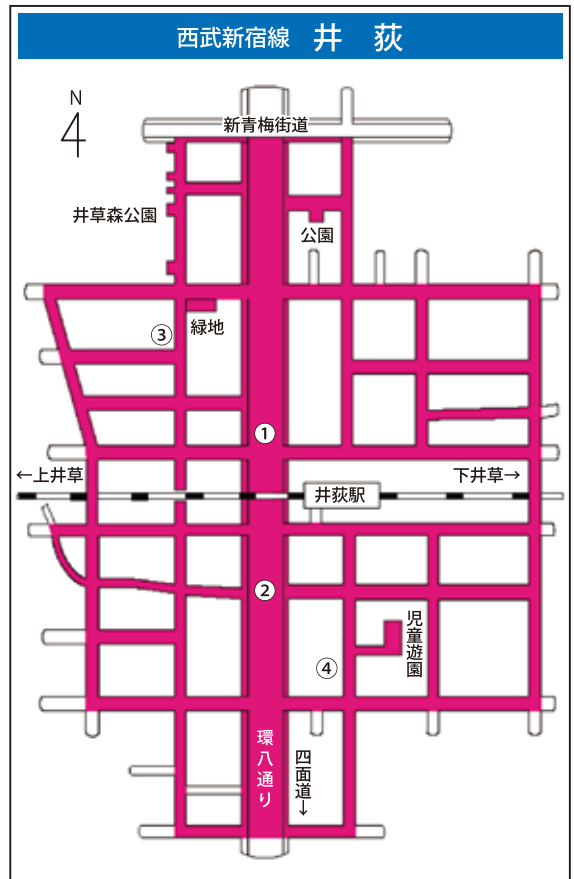

★もし撤去されたら…

以下の4箇所の自転車集積所で保管・返還しています。保管期間は、撤去の翌日から30日間です。

自転車集積所

高円寺：杉並区高円寺北1-5-2 ☎03-3389-3673（撤去対象駅：高円寺）

高井戸：杉並区高井戸西1-9-24 ☎03-5336-8012（撤去対象駅：久我山、富士見ヶ丘、高井戸、放置禁止区域外）

永福：杉並区永福2-1-11 ☎03-3327-2538（撤去対象駅：阿佐ヶ谷、浜田山、西永福、永福町、代田橋、明大前、下高井戸、桜上水、上北沢、八幡山、南阿佐ヶ谷、新高円寺、東高円寺、中野富士見町、方南町）

上井草四丁目：杉並区上井草4-25-22 ☎03-5303-5677（撤去対象駅：荻窪、西荻窪、下井草、井荻、上井草）

上記に関する詳細は、区公式HPをご覧ください。か、土木管理課自転車対策係へお問い合わせください。

自転車駐車場等一覧								
路線	駅名	位置	名称	運営	収容台数	所在地	電話	
西武新宿線	下井草	①	下井草南自転車駐車場	区営	166 (40)	下井草 2-36-16	03-3397-8251	
		②	下井草北第一自転車駐車場	区営	192	井草 1-10-17		
		③	下井草北第二自転車駐車場	区営	120	井草 1-2-4	03-3395-9677	
		④	下井草北口駅前駐輪場	民営	125	井草 1-6-2		
		⑤	タイムパーキング下井草駐輪場	民営	43	下井草 3-41-2	—	
		⑥	エコステーション 21 西友下井草店駐輪場	民営	60	下井草 2-41-8		
		⑦	ティップネス下井草駐輪場 A	民営	35	下井草 2-40-17		
		⑧	ティップネス下井草駐輪場 B	民営	160 (12)	下井草 2-40-17		
	井荻	①	井荻北地下自転車駐車場	区営	315	井草 3-3-10		03-5310-3513
		②	井荻南地下自転車駐車場	区営	688	上井草 1-24-16		03-5310-3966
		③	ネットパーク井荻駅前自転車駐車場 2	民営	177	井草 3-4	—	
		④	ピーコックストア井荻店駐輪場	民営	168	下井草 5-18-22		
	上井草	①	上井草北自転車駐車場	区営	450 (12)	井草 5-5-2	03-3399-9780	
		②	西武スマイルパーク上井草駐輪場	民営	60	上井草 3-32	—	
		③	システムパーク上井草駅前自転車エリア	民営	24	井草 5-19-3		
		④	サイクルポート杉並上井草 2	民営	6	上井草 2-45-7		