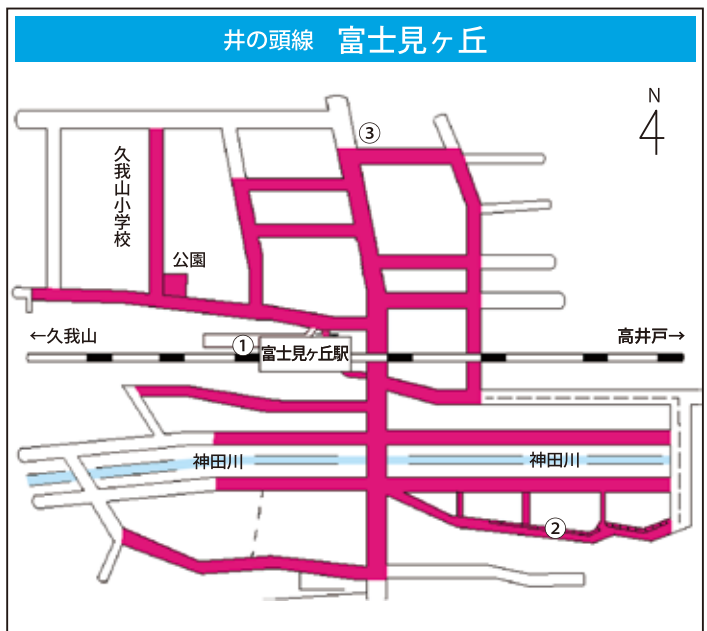

自転車駐車場等一覧							
路線	駅名	位置	名称	運営	収容台数	所在地	電話
井の頭線	高井戸	①	高井戸東自転車駐車場	区営	375	高井戸東 2-30-25	03-3247-0577
		②	高井戸北自転車駐車場	区営	442	高井戸西 2-2-1	03-3333-7730
		③	京王サイクルパーク高井戸	民営	564	高井戸西 1-30	—
	富士見ヶ丘	①	富士見ヶ丘北自転車駐車場	区営	280	久我山 5-1-24	03-3332-7888
		②	富士見ヶ丘南自転車駐車場	区営	298	高井戸西 1-32 番先	
		③	エコステーション 21 西友富士見ヶ丘店駐輪場	民営	54	高井戸西 2-10-13	—
	久我山	①	久我山西自転車駐車場	区営	1403	久我山 3-35-29	03-3333-7208
		②	久我山南自転車駐車場	区営	364 (26)	久我山 3-25-6	
		③	久我山北自転車駐車場	区営	333	久我山 5-38-10	
		④	久我山駅前舗駐車場	民営	31	久我山 4-1-11	—
⑤		三井のリパーク久我山駅前駐輪場	民営	140	久我山 2-16-25		
⑥		三井のリパーク久我山駅前第2駐輪場	民営	108	久我山 2-16		
⑦		アップルパークピーコックストア久我山駐輪場	民営	113 (3)	久我山 4-2-6		
⑧	三井のリパーク久我山駅前第3駐輪場	民営	48	久我山 2-16			
⑨	三井のリパーク久我山駅前第4駐輪場	民営	57	久我山 5-7-12			
⑩	三井のリパーク久我山駅前第5駐輪場	民営	60	久我山 3-24-18			

- ( ) 内はバイクの収容台数
- 自転車放置禁止区域
- 自転車駐車場 (駐輪場)
- 排気量 125cc 以下のバイクが駐車可
- 排気量 125cc 超過のバイクが駐車可