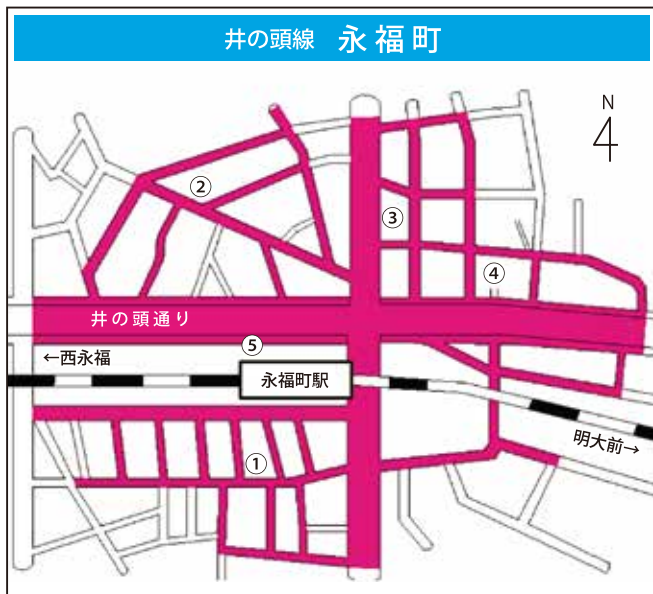

自転車駐車場等一覧							
路線	駅名	位置	名称	運営	収容台数	所在地	電話
井の頭線	永福町	①	永福町南自転車駐車場	区営	130	永福 2-53-5	03-3323-0255
		②	永福町北第一自転車駐車場	区営	295	永福 4-7-8	03-3325-0092
		③	永福町北第二自転車駐車場	区営	270	和泉 3-12-15	03-3325-9898
		④	永福町北第三自転車駐車場	区営	315	和泉 3-7-3	
		⑤	京王サイクルパーク永福町	民営	371	永福 2-60-23	—
	西永福	①	西永福北自転車駐車場	区営	82	永福 3-55-7	03-3312-7055 (浜田山北第二)
		②	西永福南第一自転車駐車場	区営	79	永福 3-38-10	
		③	西永福南第二自転車駐車場	区営	325	浜田山 1-33-3	
		④	サイクルタイムズ西永福	民営	36	永福 3-31	—
	浜田山	①	浜田山北第一自転車駐車場	区営	215	浜田山 3-24-13	03-3302-7225
		②	浜田山北第二自転車駐車場	区営	504	浜田山 3-27-21	03-3312-7055
		③	浜田山南自転車駐車場	区営	295 (20)	浜田山 2-22-12	
		④	パーク浜田山駅前 BC	民営	35	浜田山 3-34-5	—
		⑤	西友浜田山店駐輪場	民営	207	浜田山 3-29-6	
		⑥	アップルパーク成城石井浜田山店駐輪場	民営	45	浜田山 3-34-26