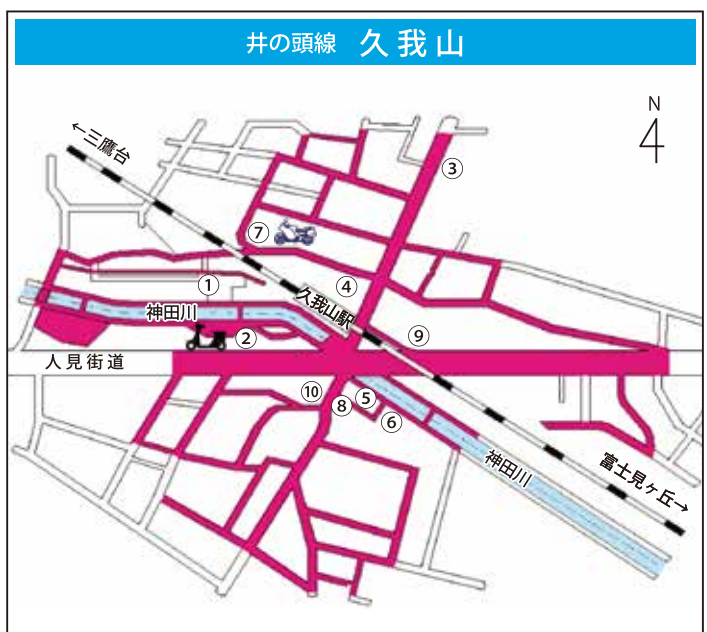

自転車駐車場等一覧							
路線	駅名	位置	名称	運営	収容台数	所在地	電話
井の頭線	高井戸	①	高井戸東自転車駐車場	区営	375	高井戸東 2-30-25	03-3247-0577
		②	高井戸北自転車駐車場	区営	442	高井戸西 2-2-1	03-3333-7730
		③	京王サイクルパーク高井戸	民営	564	高井戸西 1-30	—
	富士見ヶ丘	①	富士見ヶ丘北自転車駐車場	区営	280	久我山 5-1-24	03-3332-7888
		②	富士見ヶ丘南自転車駐車場	区営	298	高井戸西 1-32 番先	
		③	エコステーション 21 西友富士見ヶ丘店駐輪場	民営	54	高井戸西 2-10-13	—
	久我山	①	久我山西自転車駐車場	区営	1403	久我山 3-35-29	03-3333-7208
		②	久我山南自転車駐車場	区営	364 (26)	久我山 3-25-6	
		③	久我山北自転車駐車場	区営	333	久我山 5-38-10	
		④	久我山駅前舗駐車場	民営	31	久我山 4-1-11	—
⑤		三井のリパーク久我山駅前駐輪場	民営	140	久我山 2-16-25		
⑥		三井のリパーク久我山駅前第2駐輪場	民営	108	久我山 2-16		
⑦		アップルパークピーコックストア久我山駐輪場	民営	113 (3)	久我山 4-2-6		
⑧	三井のリパーク久我山駅前第3駐輪場	民営	48	久我山 2-16			
⑨	三井のリパーク久我山駅前第4駐輪場	民営	57	久我山 5-7-12			
⑩	三井のリパーク久我山駅前第5駐輪場	民営	60	久我山 3-24-18			

- ( ) 内はバイクの収容台数
- 自転車放置禁止区域
- 自転車駐車場 (駐輪場)
- 排気量 125cc 以下のバイクが駐車可
- 排気量 125cc 超過のバイクが駐車可