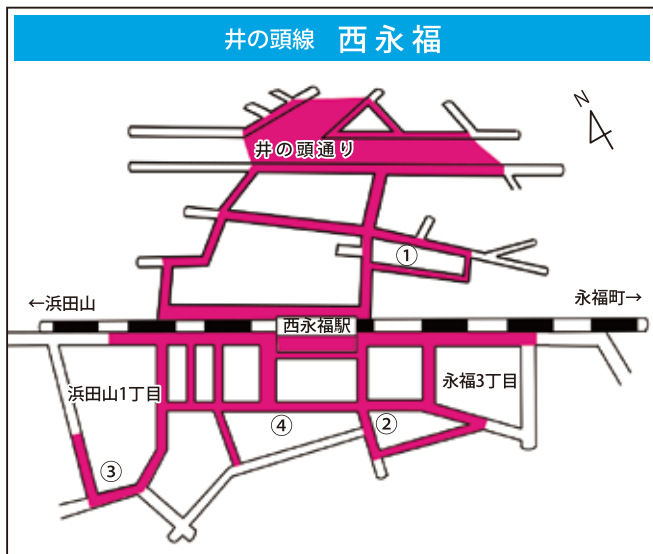

自転車駐車場等一覧							
路線	駅名	位置	名称	運営	収容台数	所在地	電話
井の頭線	永福町	①	永福町南自転車駐車場	区営	130	永福 2-53-5	03-3323-0255
		②	永福町北第一自転車駐車場	区営	295	永福 4-7-8	03-3325-0092
		③	永福町北第二自転車駐車場	区営	270	和泉 3-12-15	03-3325-9898
		④	永福町北第三自転車駐車場	区営	315	和泉 3-7-3	
		⑤	京王サイクルパーク永福町	民営	371	永福 2-60-23	—
	西永福	①	西永福北自転車駐車場	区営	82	永福 3-55-7	03-3312-7055 (浜田山北第二)
		②	西永福南第一自転車駐車場	区営	79	永福 3-38-10	
		③	西永福南第二自転車駐車場	区営	325	浜田山 1-33-3	
		④	サイクルタイムズ西永福	民営	36	永福 3-31	—
	浜田山	①	浜田山北第一自転車駐車場	区営	215	浜田山 3-24-13	03-3302-7225
		②	浜田山北第二自転車駐車場	区営	504	浜田山 3-27-21	03-3312-7055
		③	浜田山南自転車駐車場	区営	295 (20)	浜田山 2-22-12	
		④	パーク浜田山駅前 BC	民営	35	浜田山 3-34-5	—
		⑤	西友浜田山店駐輪場	民営	207	浜田山 3-29-6	
		⑥	アップルパーク成城石井浜田山店駐輪場	民営	45	浜田山 3-34-26