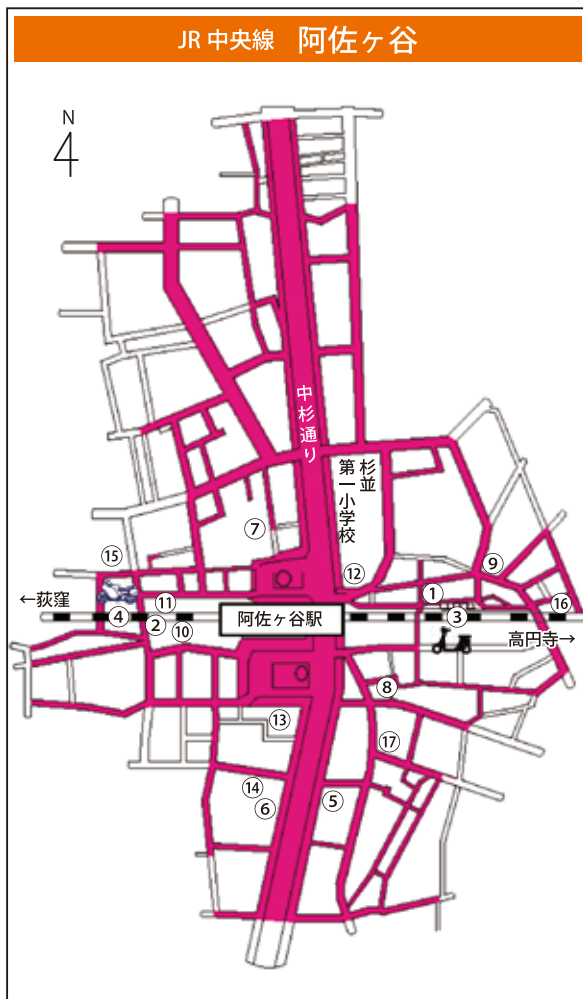

自転車駐車場等一覧								
路線	駅名	位置	名称	運営	収容台数	所在地	電話	
JR中央線	阿佐ヶ谷	①	阿佐ヶ谷東自転車駐車場	区営	1782	阿佐谷南 2-41-1	03-3223-0274	
		②	阿佐ヶ谷西高架下自転車駐車場	区営	634	阿佐谷南 3-58-1	03-3223-0284	
		③	Parking in 阿佐ヶ谷駅東駐輪場	民営	314 (8)	阿佐谷南 2-41-1	—	
		④	Parking in 阿佐ヶ谷駅西駐輪場	民営	531 (30)	阿佐谷南 3-56-1		
		⑤	サイクルパーク阿佐谷南第5駐輪場	民営	33	阿佐谷南 1-35-13		
		⑥	サイクルパーク阿佐谷南第4駐輪場	民営	33	阿佐谷南 3-32-17		
		⑦	阿佐谷北口駅前ビル駐輪場	民営	96	阿佐谷北 2-13-2		
		⑧	三井のリパーク阿佐ヶ谷	民営	86	阿佐谷南 2-14-9		
		⑨	SKY パーク (定期専用)	民営	30	阿佐谷北 1-8-2		
		⑩	サイクルパーク阿佐ヶ谷南第2駐輪場	民営	119	阿佐谷南 3-37		
		⑪	Parking in ビーンズ阿佐ヶ谷駐輪場	民営	20	阿佐谷南 3-58-1		
		⑫	エコステーション 21 西友阿佐ヶ谷店駐輪場	民営	206	阿佐谷北 1-5-6		
		⑬	エコステーション 21 パークハウス阿佐ヶ谷レジデンス駐輪場	民営	72	阿佐谷南 3-35-8		
		⑭	サイクルパーク阿佐ヶ谷南第3駐輪場	民営	58	阿佐谷南 3-32-14		
		⑮	ユアーズ阿佐ヶ谷駅前駐輪場第1	民営	128	阿佐谷北 2-11-17		
		⑯	Parking in 阿佐ヶ谷南2丁目駐輪場	民営	56	阿佐谷南 2-40-1		
		⑰	キプト阿佐谷南駐輪場	民営	52	阿佐谷南 1-47-8		
JR中央線	高円寺	①	高円寺北自転車駐車場	区営	2537	高円寺北 3-20-23		03-3336-1530
		②	高円寺東高架下自転車駐車場	区営	443	高円寺南 4-50-2		
		③	Parking in 高円寺南3丁目駐輪場	民営	173 (76)	高円寺南 3-65	—	
		④	TACY サイクルパーク高円寺駐輪場	民営	62	高円寺南 4-48		
		⑤	エコプール高円寺駅北口駐輪場 (定期専用)	民営	14	高円寺北 2-3-18		
		⑥	TOBUPARK 高円寺駅南口時間貸駐輪場	民営	114 (15)	高円寺南 3-58-18		

( ) 内はバイクの収容台数   ■ 自転車放置禁止区域   🏍️ 排気量 125cc 以下のバイクが駐車可
○ 自転車駐車場 (駐輪場)   🏍️ 排気量 125cc 超過のバイクが駐車可