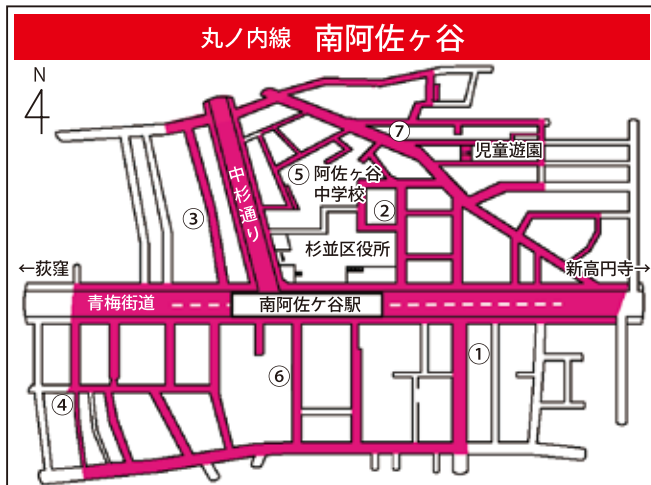

上井草四丁目：杉並区上井草4-25-22 ☎03-5303-5677（撤去対象駅：荻窪、西荻窪、下井草、井荻、上井草）

上記に関する詳細は、区公式HPをご覧ください。か、土木管理課自転車対策係へお問い合わせください。

自転車駐車場等一覧								
路線	駅名	位置	名称	運営	収容台数	所在地	電話	
西武新宿線	下井草	①	下井草南自転車駐車場	区営	166 (40)	下井草 2-36-16	03-3397-8251	
		②	下井草北第一自転車駐車場	区営	192	井草 1-10-17		
		③	下井草北第二自転車駐車場	区営	120	井草 1-2-4	03-3395-9677	
		④	下井草北口駅前駐輪場	民営	125	井草 1-6-2		
		⑤	タイムパーキング下井草駐輪場	民営	43	下井草 3-41-2	—	
		⑥	エコステーション 21 西友下井草店駐輪場	民営	60	下井草 2-41-8		
		⑦	ティップネス下井草駐輪場 A	民営	35	下井草 2-40-17		
		⑧	ティップネス下井草駐輪場 B	民営	160 (12)	下井草 2-40-17		
	井荻	①	井荻北地下自転車駐車場	区営	315	井草 3-3-10		03-5310-3513
		②	井荻南地下自転車駐車場	区営	688	上井草 1-24-16		03-5310-3966
		③	ネットパーク井荻駅前自転車駐車場 2	民営	177	井草 3-4	—	
		④	ピーコックストア井荻店駐輪場	民営	168	下井草 5-18-22		
	上井草	①	上井草北自転車駐車場	区営	450 (12)	井草 5-5-2	03-3399-9780	
		②	西武スマイルパーク上井草駐輪場	民営	60	上井草 3-32	—	
		③	システムパーク上井草駅前自転車エリア	民営	24	井草 5-19-3		
		④	サイクルポート杉並上井草 2	民営	6	上井草 2-45-7		

() 内はバイクの収容台数

■ 自転車放置禁止区域

○ 自転車駐車場 (駐輪場)

🏍️ 排気量 125cc 以下のバイクが駐車可

🏍️ 排気量 125cc 超過のバイクが駐車可

「知っていますか? 『放置』 の意味」

買い物・塾通いなどであっても、道路など公共の場所に置いて自転車から離れ、すぐに移動できなければ『放置』です。お買い物などの際にも、公道などの公共の場所にはみださないように、店舗等の敷地内に置くか、近くの自転車駐車場をご利用ください。

自転車駐車場等一覧							
路線	駅名	位置	名称	運営	収容台数	所在地	電話
地下鉄丸ノ内線	南阿佐ヶ谷	①	南阿佐ヶ谷第一自転車駐車場	区営	278	成田東 4-37-6	03-3315-9960
		②	南阿佐ヶ谷第二自転車駐車場	区営	110	阿佐谷南 1-15-19	03-3315-9975
		③	南阿佐ヶ谷第三自転車駐車場	区営	57	阿佐谷南 3-2-32	03-3315-9960
		④	サイカパーク南阿佐ヶ谷駐輪場	民営	76	成田東 5-36-15	—
		⑤	三井のリパーク南阿佐ヶ谷駅前駐輪場	民営	113	阿佐谷南 1-17	
		⑥	ジャンジャンマールゴット南阿佐ヶ谷駅前店駐輪場	民営	103 (19)	成田東 5-42-20	
		⑦	ピーコックストア阿佐谷店自転車駐輪場	民営	33	阿佐谷南 1-32-10	
	新高円寺	①	新高円寺地下自転車駐車場	区営	1270	梅里 1-7-20	03-3315-1200
	東高円寺	①	パイパーク東高円寺駐輪場	民営	746 (23)	和田 3-55-40	—
	中野富士見町	①	中野富士見町自転車駐車場	区営	188	和田 1-1-9	03-3380-2552
方南町	①	方南町西自転車駐車場	区営	406	和泉 4-51-7	03-3317-7656	
	②	方南町東自転車駐車場	区営	118 (10)	方南 2-20-2		