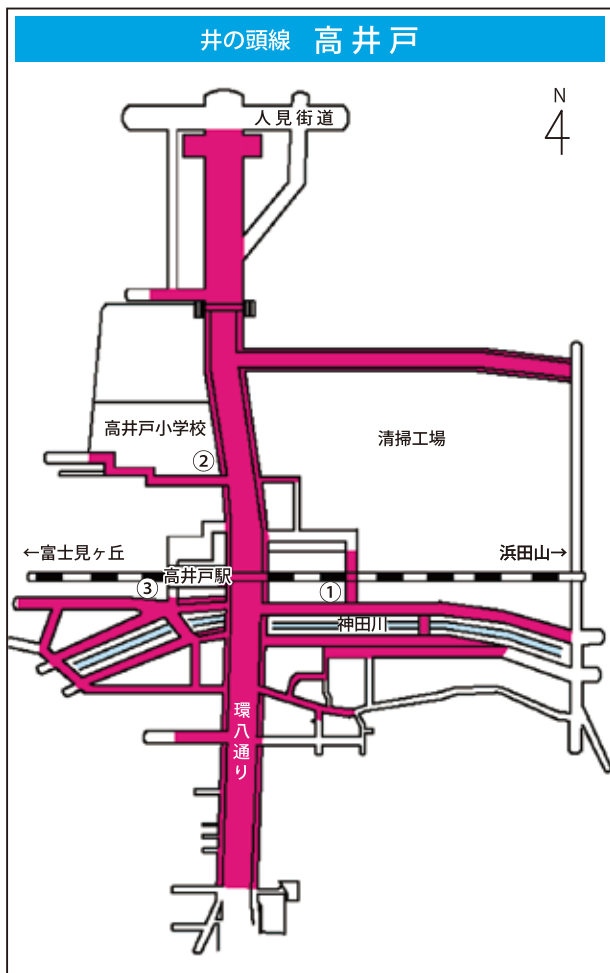

自転車駐車場等一覧							
路線	駅名	位置	名称	運営	収容台数	所在地	電話
井の頭線	高井戸	①	高井戸東自転車駐車場	区営	375	高井戸東 2-30-25	03-3247-0577
		②	高井戸北自転車駐車場	区営	442	高井戸西 2-2-1	03-3333-7730
		③	京王サイクルパーク高井戸	民営	564	高井戸西 1-30	—
	富士見ヶ丘	①	富士見ヶ丘北自転車駐車場	区営	280	久我山 5-1-24	03-3332-7888
		②	富士見ヶ丘南自転車駐車場	区営	298	高井戸西 1-32 番先	
		③	エコステーション 21 西友富士見ヶ丘店駐輪場	民営	54	高井戸西 2-10-13	—
	久我山	①	久我山西自転車駐車場	区営	1403	久我山 3-35-29	03-3333-7208
		②	久我山南自転車駐車場	区営	364 (26)	久我山 3-25-6	
		③	久我山北自転車駐車場	区営	333	久我山 5-38-10	
		④	久我山駅前舗駐車場	民営	31	久我山 4-1-11	—
⑤		三井のリパーク久我山駅前駐輪場	民営	140	久我山 2-16-25		
⑥		三井のリパーク久我山駅前第2駐輪場	民営	108	久我山 2-16		
⑦		アップルパークピーコックストア久我山駐輪場	民営	113 (3)	久我山 4-2-6		
⑧	三井のリパーク久我山駅前第3駐輪場	民営	48	久我山 2-16			
⑨	三井のリパーク久我山駅前第4駐輪場	民営	57	久我山 5-7-12			
⑩	三井のリパーク久我山駅前第5駐輪場	民営	60	久我山 3-24-18			

- ( ) 内はバイクの収容台数
- 自転車放置禁止区域
- 自転車駐車場 (駐輪場)
- 排気量 125cc 以下のバイクが駐車可
- 排気量 125cc 超過のバイクが駐車可