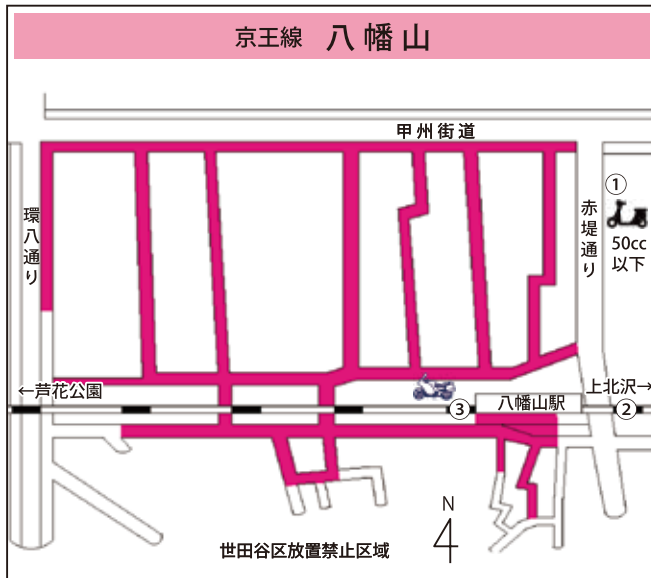

自転車駐車場等一覧							
路線	駅名	位置	名称	運営	収容台数	所在地	電話
京王線	八幡山	①	八幡山北自転車等駐車場	世田谷区	世田谷区役所へお尋ねください。		
		②	京王サイクルパーク八幡山東	民営	143	世田谷区上北沢 4-36	—
		③	京王サイクルパーク八幡山西	民営	402 (10)	上高井戸 1-1-11	
	桜上水	①	桜上水北自転車駐車場	区営	383	下高井戸 1-24-15	03-3303-1774
		②	京王サイクルパーク桜上水北	民営	371	世田谷区桜上水 5-29	—
		③	京王サイクルパーク桜上水駅南口前	民営	30	世田谷区桜上水 5-24-9	
		④	アップルパーク桜上水駐輪場第1	民営	185	世田谷区桜上水 5-24-13	
下高井戸	①②	世田谷区営駐輪場	世田谷区	世田谷区役所へお尋ねください。			
代田橋	①	代田橋バイク自転車駐車場	民営	127 (25)	和泉 1-3	—	

※都合により予告なく記載内容が変更される場合がございますので、予めご了承願います。