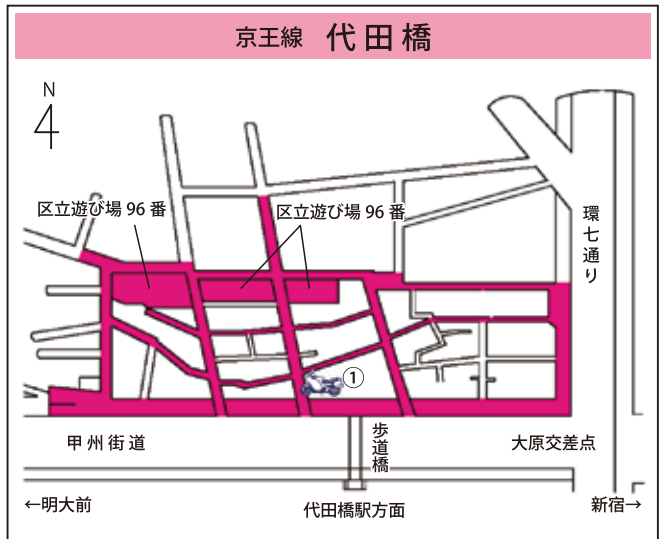

自転車駐車場等一覧							
路線	駅名	位置	名称	運営	収容台数	所在地	電話
京王線	八幡山	①	八幡山北自転車等駐車場	世田谷区	世田谷区役所へお尋ねください。		
		②	京王サイクルパーク八幡山東	民営	143	世田谷区上北沢 4-36	—
		③	京王サイクルパーク八幡山西	民営	402 (10)	上高井戸 1-1-11	
	桜上水	①	桜上水北自転車駐車場	区営	383	下高井戸 1-24-15	03-3303-1774
		②	京王サイクルパーク桜上水北	民営	371	世田谷区桜上水 5-29	—
		③	京王サイクルパーク桜上水駅南口前	民営	30	世田谷区桜上水 5-24-9	
		④	アップルパーク桜上水駐輪場第1	民営	185	世田谷区桜上水 5-24-13	
下高井戸	①②	世田谷区営駐輪場	世田谷区	世田谷区役所へお尋ねください。			
代田橋	①	代田橋バイク自転車駐車場	民営	127 (25)	和泉 1-3	—	

※都合により予告なく記載内容が変更される場合がございますので、予めご了承願います。