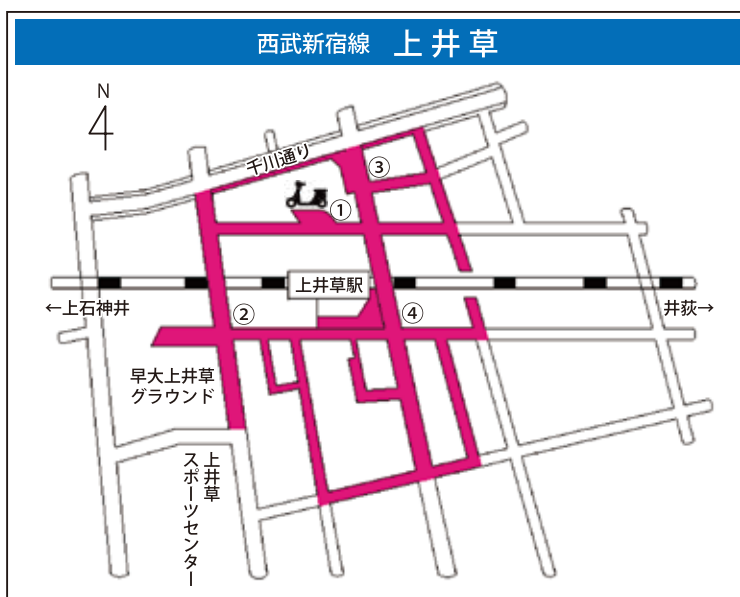

★もし撤去されたら…

以下の4箇所の自転車集積所で保管・返還しています。保管期間は、撤去の翌日から30日間です。

自転車集積所

高円寺：杉並区高円寺北1-5-2 ☎03-3389-3673（撤去対象駅：高円寺）

高井戸：杉並区高井戸西1-9-24 ☎03-5336-8012（撤去対象駅：久我山、富士見ヶ丘、高井戸、放置禁止区域外）

永福：杉並区永福2-1-11 ☎03-3327-2538（撤去対象駅：阿佐ヶ谷、浜田山、西永福、永福町、代田橋、明大前、下高井戸、桜上水、上北沢、八幡山、南阿佐ヶ谷、新高円寺、東高円寺、中野富士見町、方南町）

上井草四丁目：杉並区上井草4-25-22 ☎03-5303-5677（撤去対象駅：荻窪、西荻窪、下井草、井荻、上井草）

上記に関する詳細は、区公式HPをご覧ください。か、土木管理課自転車対策係へお問い合わせください。

自転車駐車場等一覧								
路線	駅名	位置	名称	運営	収容台数	所在地	電話	
西武新宿線	下井草	①	下井草南自転車駐車場	区営	166 (40)	下井草 2-36-16	03-3397-8251	
		②	下井草北第一自転車駐車場	区営	192	井草 1-10-17		
		③	下井草北第二自転車駐車場	区営	120	井草 1-2-4	03-3395-9677	
		④	下井草北口駅前駐輪場	民営	125	井草 1-6-2		
		⑤	タイムパーキング下井草駐輪場	民営	43	下井草 3-41-2	—	
		⑥	エコステーション 21 西友下井草店駐輪場	民営	60	下井草 2-41-8		
		⑦	ティップネス下井草駐輪場 A	民営	35	下井草 2-40-17		
		⑧	ティップネス下井草駐輪場 B	民営	160 (12)	下井草 2-40-17		
	井荻	①	井荻北地下自転車駐車場	区営	315	井草 3-3-10		03-5310-3513
		②	井荻南地下自転車駐車場	区営	688	上井草 1-24-16		03-5310-3966
		③	ネットパーク井荻駅前自転車駐車場 2	民営	177	井草 3-4	—	
		④	ピーコックストア井荻店駐輪場	民営	168	下井草 5-18-22		
	上井草	①	上井草北自転車駐車場	区営	450 (12)	井草 5-5-2	03-3399-9780	
		②	西武スマイルパーク上井草駐輪場	民営	60	上井草 3-32	—	
		③	システムパーク上井草駅前自転車エリア	民営	24	井草 5-19-3		
		④	サイクルポート杉並上井草 2	民営	6	上井草 2-45-7		