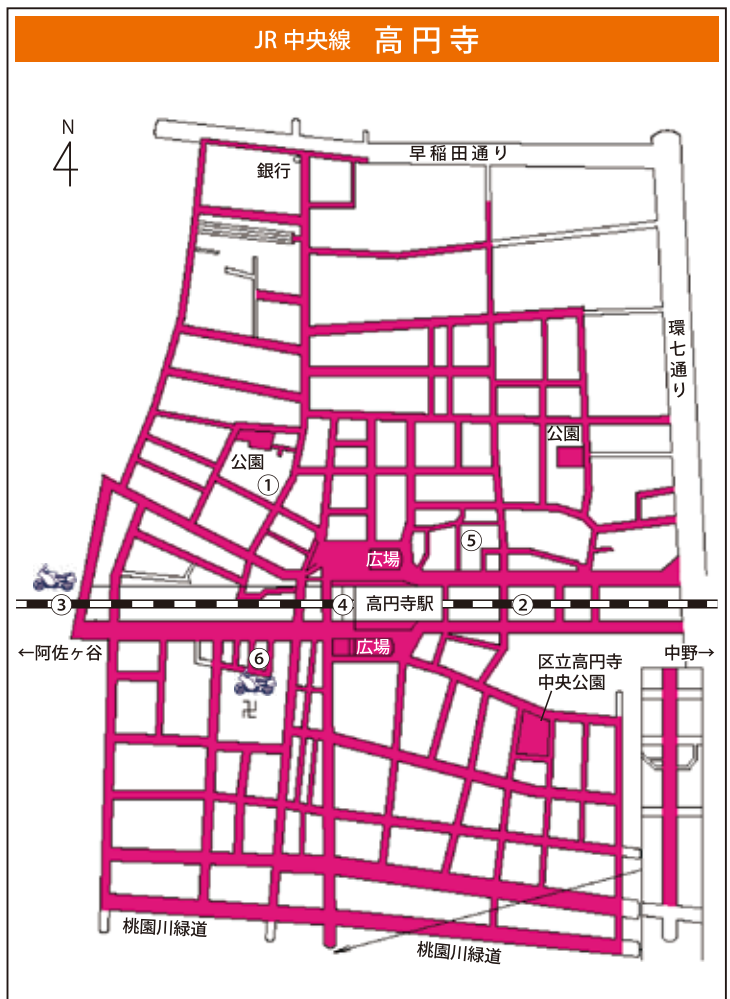

自転車駐車場等一覧								
路線	駅名	位置	名称	運営	収容台数	所在地	電話	
JR中央線	阿佐ヶ谷	①	阿佐ヶ谷東自転車駐車場	区営	1782	阿佐谷南 2-41-1	03-3223-0274	
		②	阿佐ヶ谷西高架下自転車駐車場	区営	634	阿佐谷南 3-58-1	03-3223-0284	
		③	Parking in 阿佐ヶ谷駅東駐輪場	民営	314 (8)	阿佐谷南 2-41-1	—	
		④	Parking in 阿佐ヶ谷駅西駐輪場	民営	531 (30)	阿佐谷南 3-56-1		
		⑤	サイクルパーク阿佐谷南第5駐輪場	民営	33	阿佐谷南 1-35-13		
		⑥	サイクルパーク阿佐谷南第4駐輪場	民営	33	阿佐谷南 3-32-17		
		⑦	阿佐谷北口駅前ビル駐輪場	民営	96	阿佐谷北 2-13-2		
		⑧	三井のリパーク阿佐ヶ谷	民営	86	阿佐谷南 2-14-9		
		⑨	SKY パーク (定期専用)	民営	30	阿佐谷北 1-8-2		
		⑩	サイクルパーク阿佐ヶ谷南第2駐輪場	民営	119	阿佐谷南 3-37		
		⑪	Parking in ビーンズ阿佐ヶ谷駐輪場	民営	20	阿佐谷南 3-58-1		
		⑫	エコステーション 21 西友阿佐ヶ谷店駐輪場	民営	206	阿佐谷北 1-5-6		
		⑬	エコステーション 21 パークハウス阿佐ヶ谷レジデンス駐輪場	民営	72	阿佐谷南 3-35-8		
		⑭	サイクルパーク阿佐ヶ谷南第3駐輪場	民営	58	阿佐谷南 3-32-14		
		⑮	ユアーズ阿佐ヶ谷駅前駐輪場第1	民営	128	阿佐谷北 2-11-17		
		⑯	Parking in 阿佐ヶ谷南2丁目駐輪場	民営	56	阿佐谷南 2-40-1		
		⑰	キプト阿佐谷南駐輪場	民営	52	阿佐谷南 1-47-8		
JR中央線	高円寺	①	高円寺北自転車駐車場	区営	2537	高円寺北 3-20-23		03-3336-1530
		②	高円寺東高架下自転車駐車場	区営	443	高円寺南 4-50-2		
		③	Parking in 高円寺南3丁目駐輪場	民営	173 (76)	高円寺南 3-65	—	
		④	TACY サイクルパーク高円寺駐輪場	民営	62	高円寺南 4-48		
		⑤	エコプール高円寺駅北口駐輪場 (定期専用)	民営	14	高円寺北 2-3-18		
		⑥	TOBUPARK 高円寺駅南口時間貸駐輪場	民営	114 (15)	高円寺南 3-58-18		

( ) 内はバイクの収容台数   ■ 自転車放置禁止区域   🏍️ 排気量 125cc 以下のバイクが駐車可
○ 自転車駐車場 (駐輪場)   🏍️ 排気量 125cc 超過のバイクが駐車可