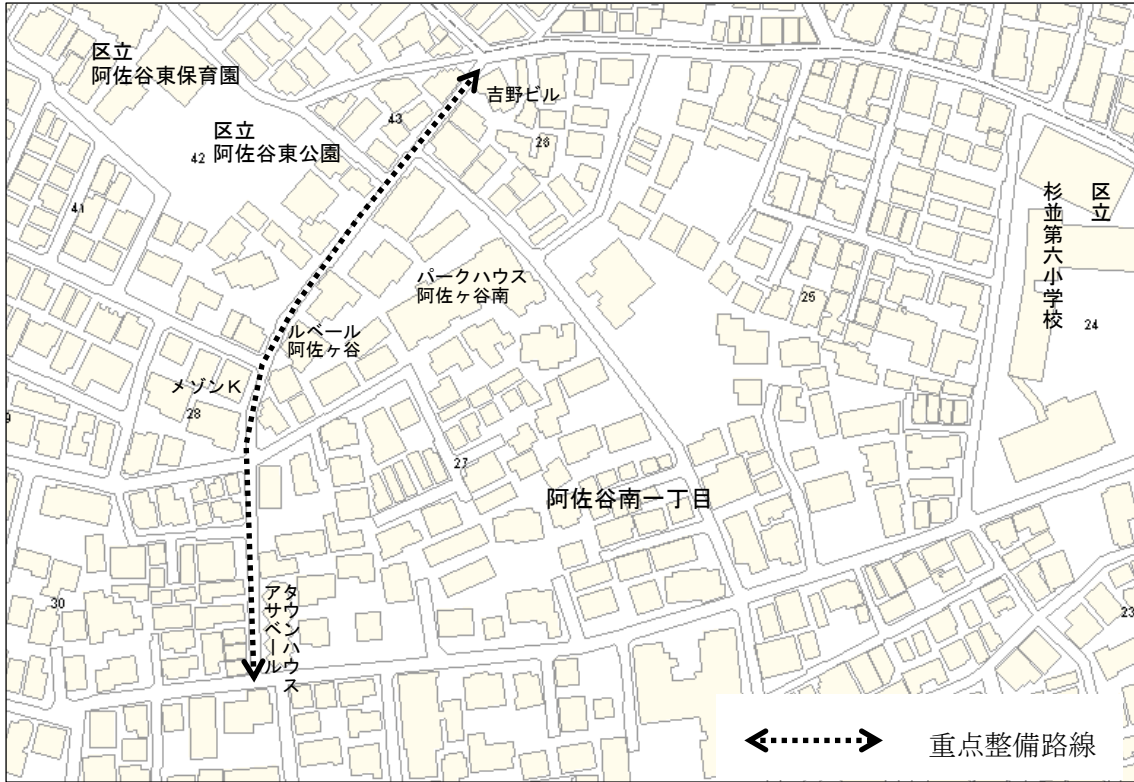

## 重点整備路線：案内図

重点整備路線①：阿佐谷南一丁目 43 番～阿佐谷南一丁目 27 番

重点整備路線②：阿佐谷南二丁目 16 番～阿佐谷南二丁目 17 番

重点整備路線③：阿佐谷北五丁目 19 番～阿佐谷北五丁目 41 番

重点整備路線④：久我山三丁目 5番～久我山三丁目 20番