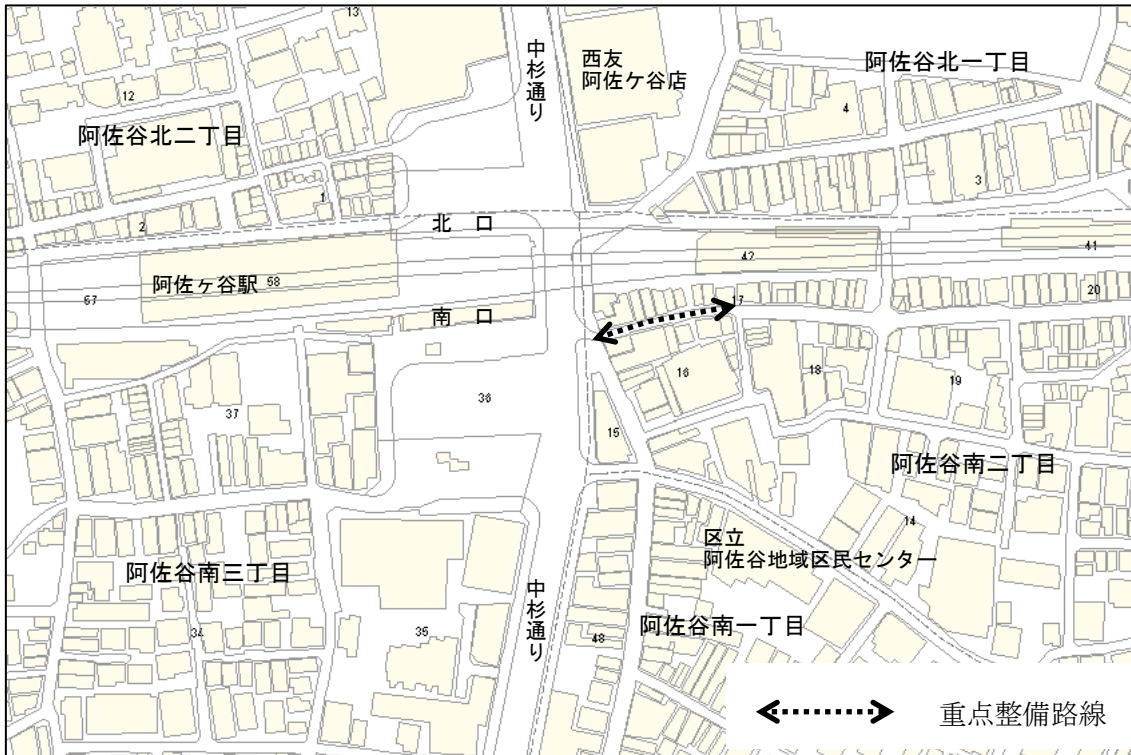

## 重点整備路線：案内図

重点整備路線①：阿佐谷南一丁目 43 番～阿佐谷南一丁目 27 番

重点整備路線②：阿佐谷南二丁目 16 番～阿佐谷南二丁目 17 番

重点整備路線③：阿佐谷北五丁目 19 番～阿佐谷北五丁目 41 番

重点整備路線④：久我山三丁目 5番～久我山三丁目 20番