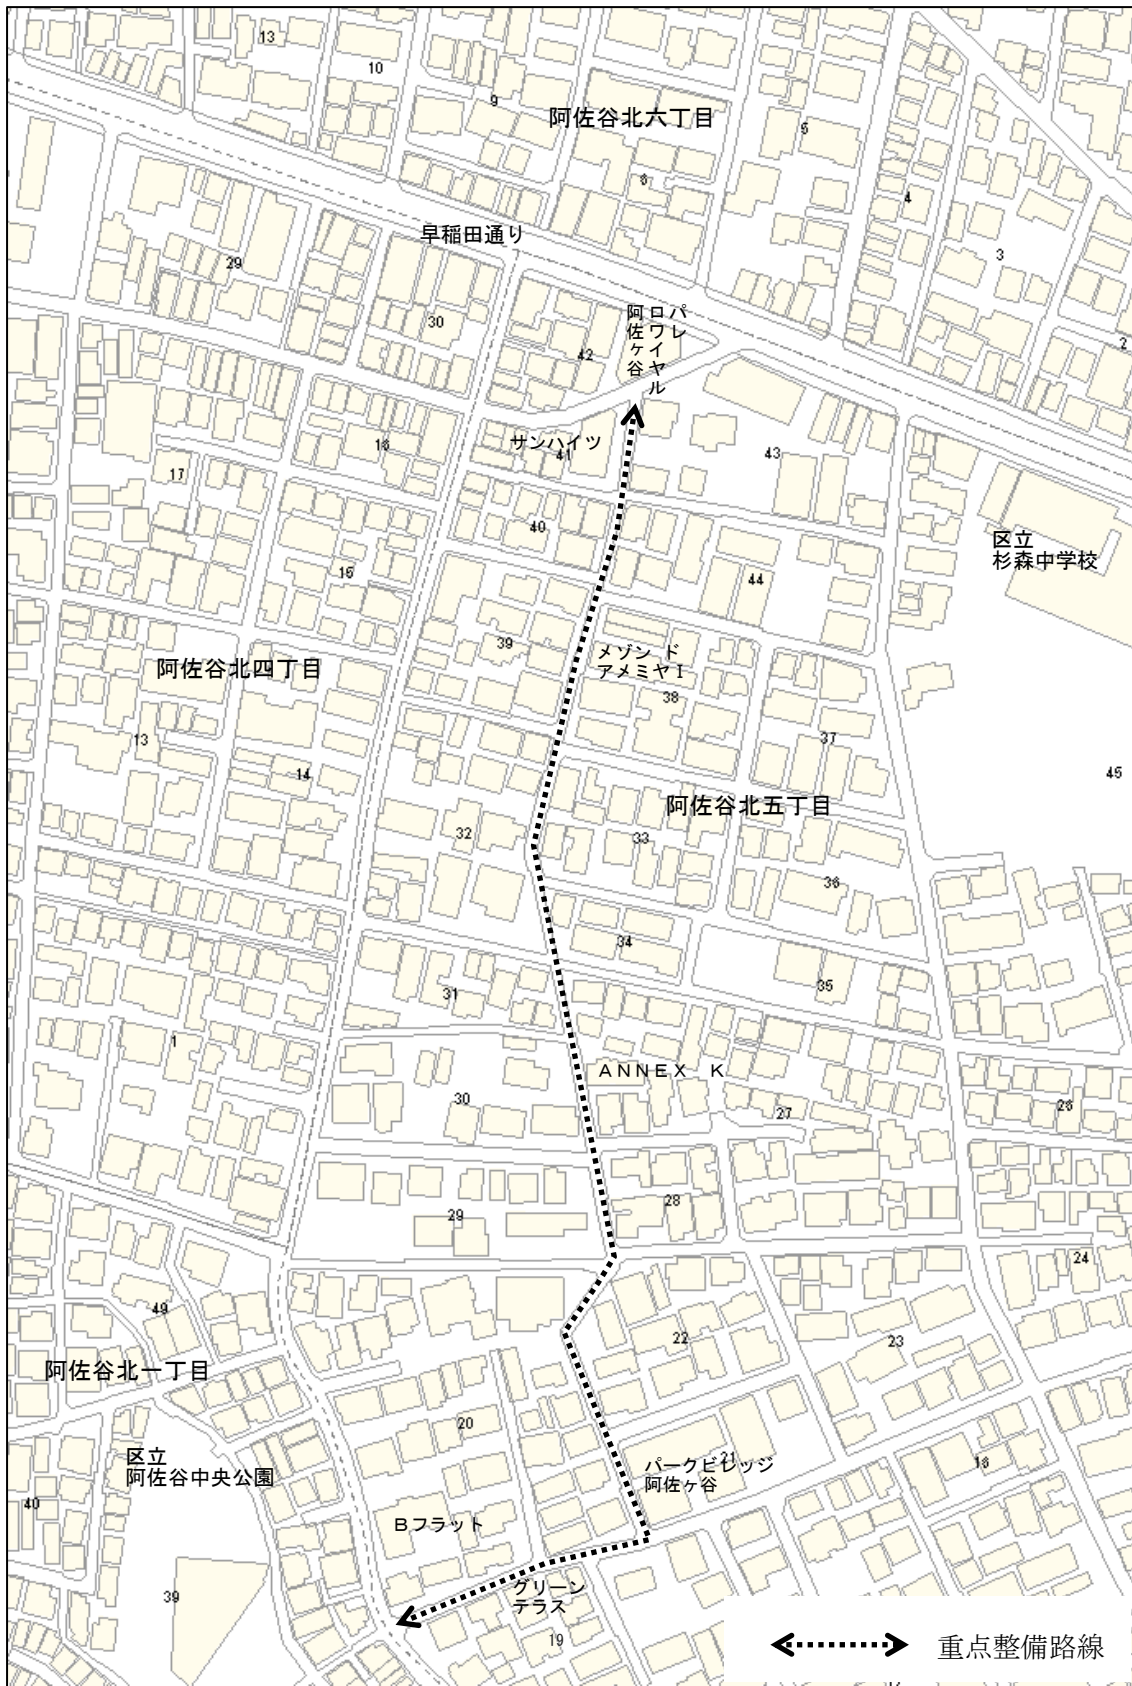

## 重点整備路線：案内図

重点整備路線①：阿佐谷南一丁目 43 番～阿佐谷南一丁目 27 番

重点整備路線②：阿佐谷南二丁目 16 番～阿佐谷南二丁目 17 番

重点整備路線③：阿佐谷北五丁目 19 番～阿佐谷北五丁目 41 番

重点整備路線④：久我山三丁目 5番～久我山三丁目 20番