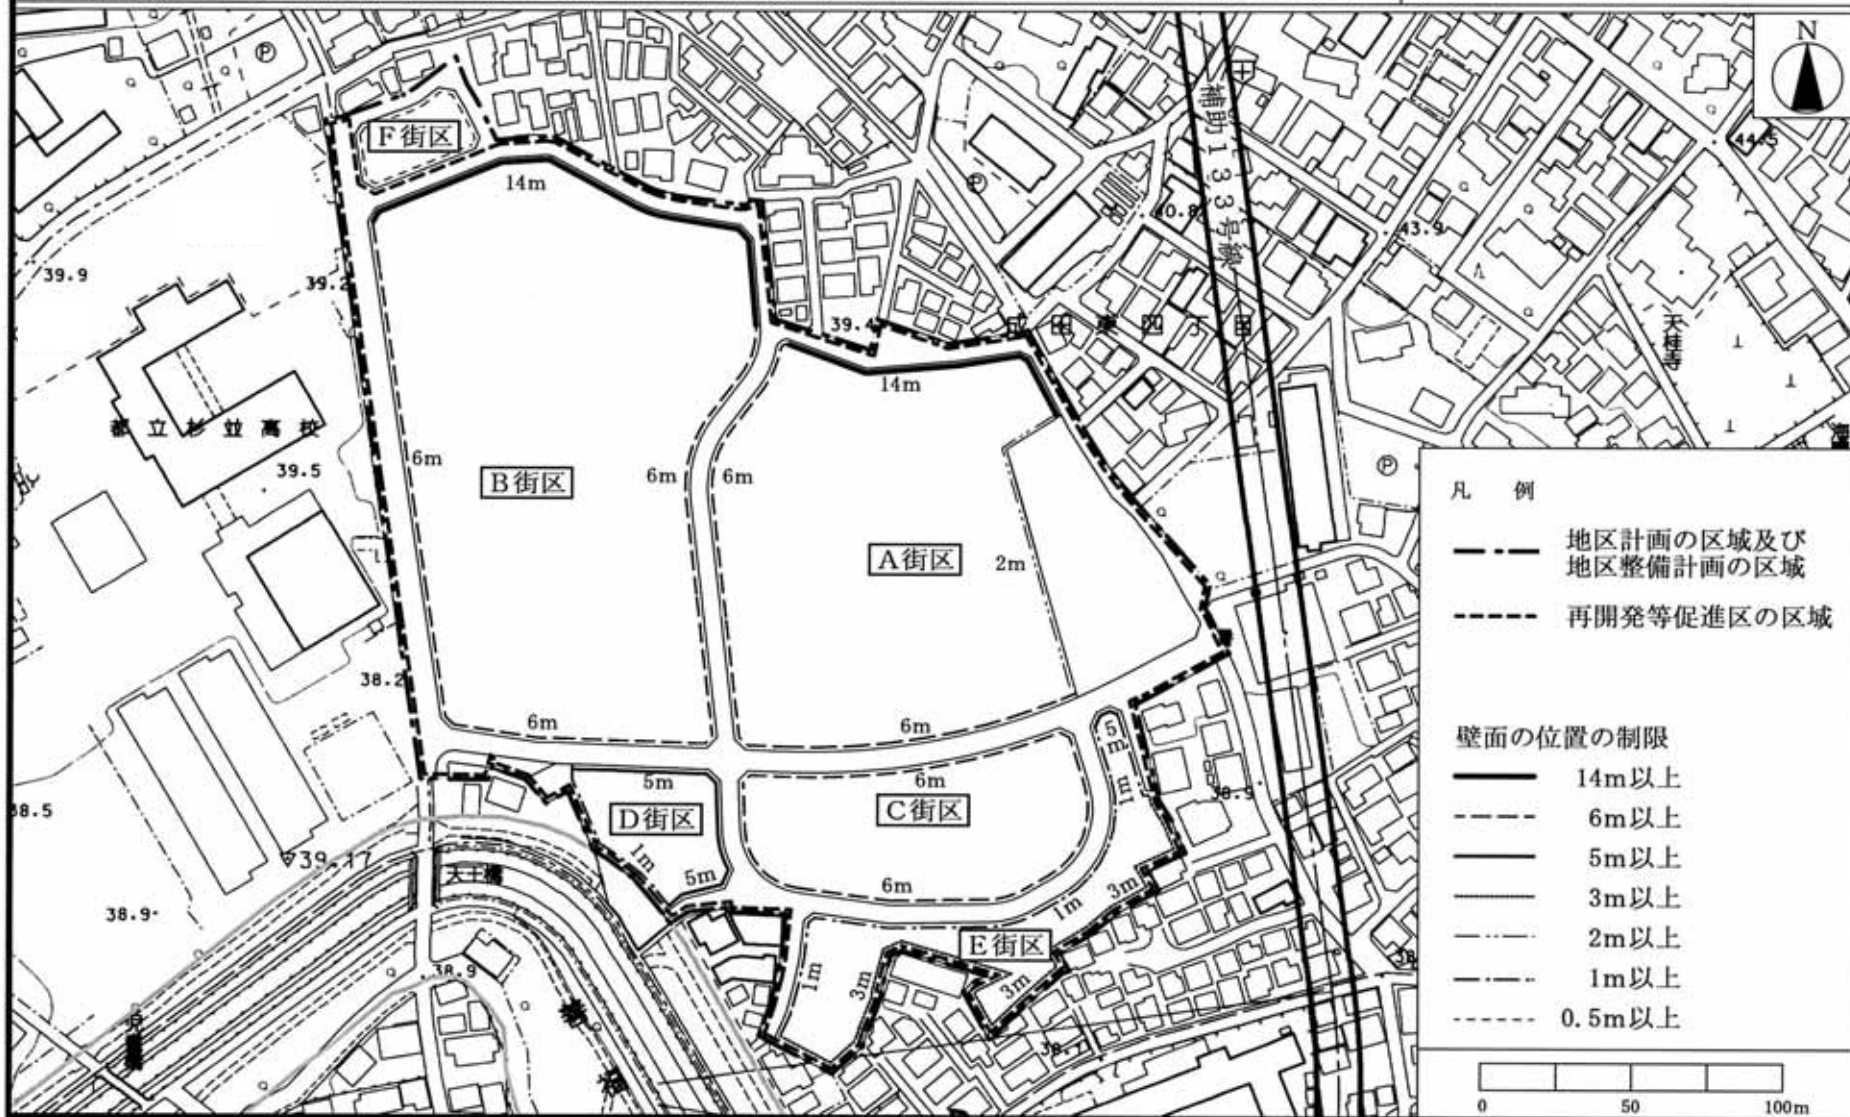

東京都市計画地区計画
成田東四丁目地区地区計画 計画図 1

[東京都決定]

<参考図>

- 凡例
- 地区計画の区域及び地区整備計画の区域
 - 地区整備計画の地区の区分
 - 再開発等促進区の区域
 - ◇土地利用
共同住宅ゾーン：A～E街区
戸建低層ゾーン：F街区
 - ◇区域境界分類
 - ① 地区幹線道路 境界
 - ② 地区施設 境界
 - ③ 地区施設 中心
 - ④ 地区施設 境界見通し線
 - ⑤ 都市計画緑地 境界
 - ⑥ 都市公園 境界

東京都市計画地区計画
成田東四丁目地区地区計画

計画図 2

[東京都決定]

<参考図>

東京都市計画地区計画
成田東四丁目地区地区計画 計画図3

[東京都決定]

<参考図>

東京都市計画地区計画
成田東四丁目地区地区計画

計画図 4

[東京都決定]

<参考図>

東京都市計画地区計画
成田東四丁目地区地区計画 計画図5

[東京都決定]

<参考図>