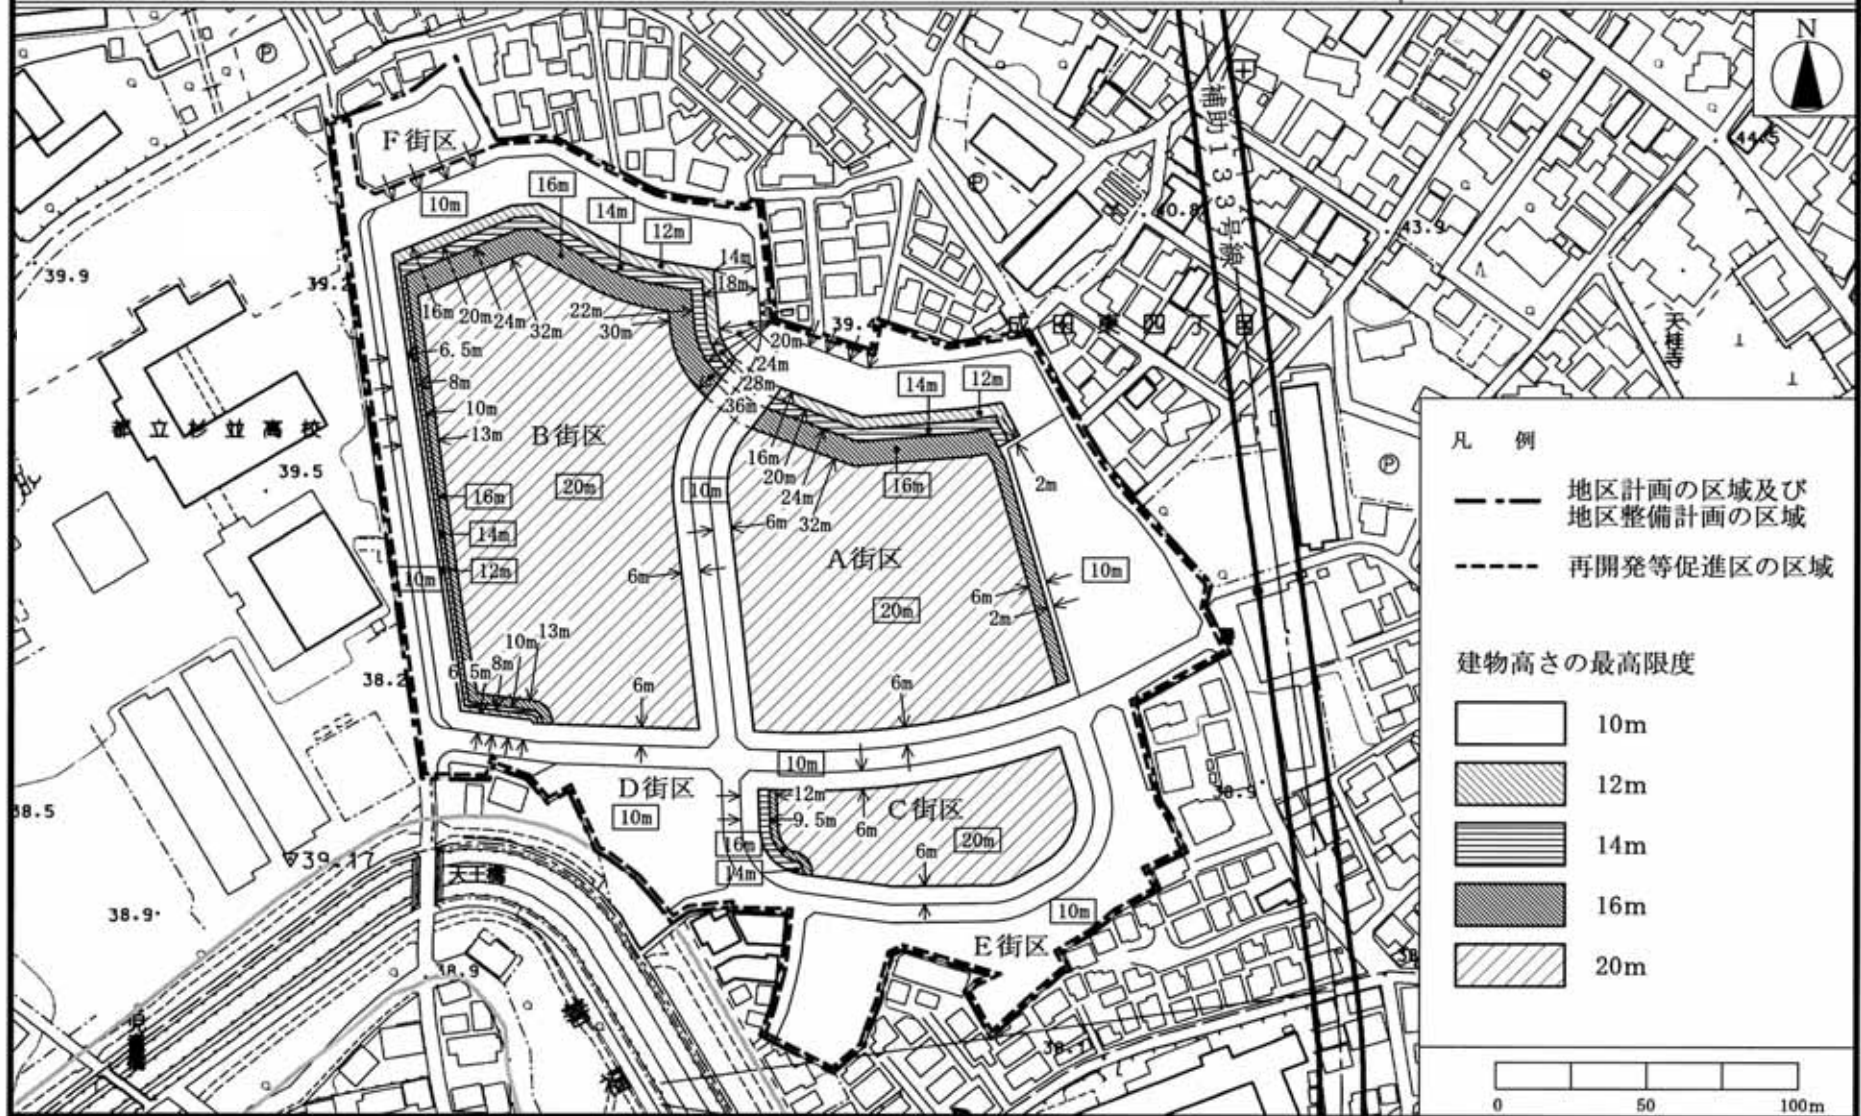

東京都市計画地区計画
成田東四丁目地区地区計画 計画図 1

[東京都決定]

<参考図>

- 凡例
- 地区計画の区域及び地区整備計画の区域
 - 地区整備計画の地区の区分
 - 再開発等促進区の区域
 - ◇土地利用
共同住宅ゾーン：A～E街区
戸建低層ゾーン：F街区
 - ◇区域境界分類
 - ① 地区幹線道路 境界
 - ② 地区施設 境界
 - ③ 地区施設 中心
 - ④ 地区施設 境界見通し線
 - ⑤ 都市計画緑地 境界
 - ⑥ 都市公園 境界

東京都市計画地区計画
成田東四丁目地区地区計画

計画図 2

[東京都決定]

<参考図>

東京都市計画地区計画
成田東四丁目地区地区計画 計画図3

[東京都決定]

<参考図>

東京都市計画地区計画
成田東四丁目地区地区計画

計画図 4

[東京都決定]

<参考図>

東京都市計画地区計画
成田東四丁目地区地区計画 計画図5

[東京都決定]

<参考図>